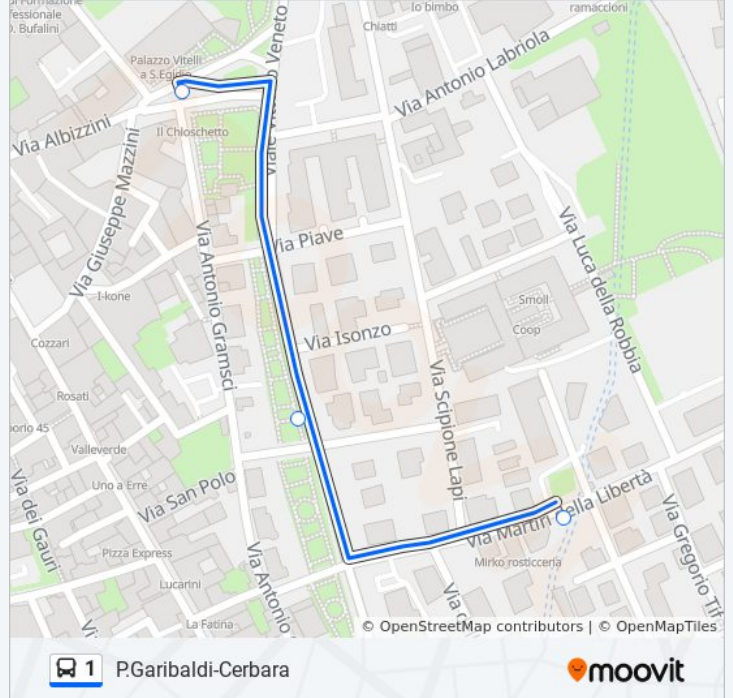

V.G.Toniolo

Direzione: P.zza Garibaldi→V.M.D.Liberta

3 fermate

[VISUALIZZA GLI ORARI DELLA LINEA](#)

P.zza Garibaldi

Viale Vittorio Veneto 2

V.M.D.Liberta

Orari della linea bus 1

Informazioni sulla linea bus 1

Direzione: P.zza Garibaldi→V.M.D.Liberta

Fermate: 3

Durata del tragitto: 1 min

La linea in sintesi:

Direzione: V.Biturgense2 Cerbara→Ipssarct V.Engels

35 fermate

[VISUALIZZA GLI ORARI DELLA LINEA](#)