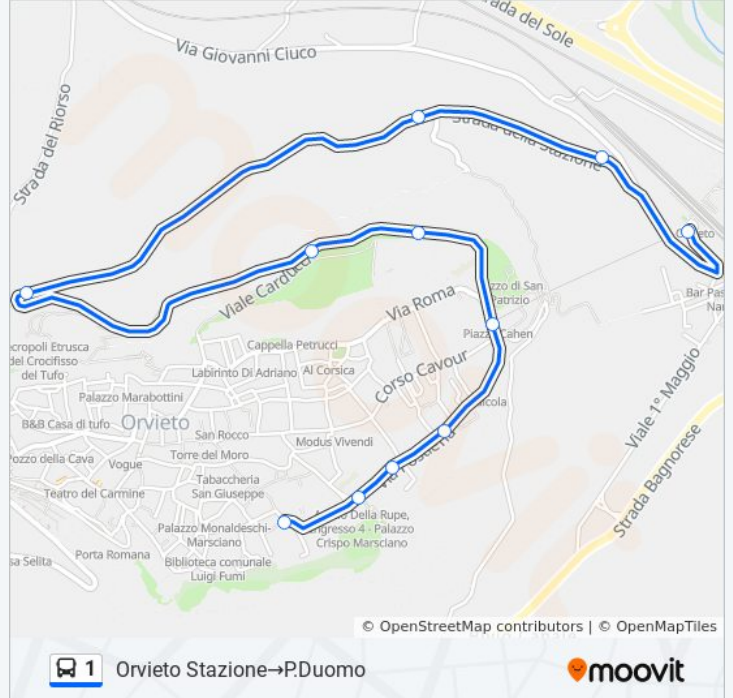

Orvieto Stazione
Strada Della Stazione
Strada Della Stazione
Strada Della Stazione
Strada Della Stazione
Strada Della Stazione
P.Cahen Orvieto
Via Postierla
Via Postierla
Piazza Guglielmo Marconi
P.Duomo

Informazioni sulla linea bus 1

Direzione: Orvieto Stazione→P.Duomo

Fermate: 11

Durata del tragitto: 10 min

La linea in sintesi:

Direzione: P.Duomo→Orvieto Stazione

11 fermate

[VISUALIZZA GLI ORARI DELLA LINEA](#)