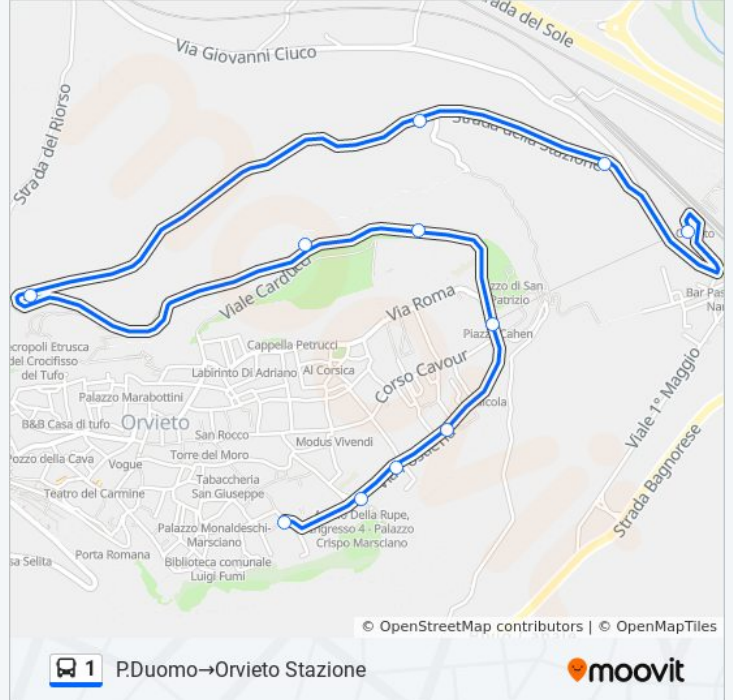

- P.Duomo
- Piazza Guglielmo Marconi 3
- Via Postierla
- Via Postierla 4
- P.Cahen Orvieto
- Strada Della Stazione
- Strada Della Stazione
- Strada Della Stazione
- Strada Della Stazione
- Strada Della Stazione
- Orvieto Stazione

Informazioni sulla linea bus 1

Direzione: P.Duomo→Orvieto Stazione

Fermate: 11

Durata del tragitto: 10 min

La linea in sintesi:

Orari, mappe e fermate della linea bus 1 disponibili in un PDF su moovitapp.com. Usa [App Moovit](#) per ottenere tempi di attesa reali, orari di tutte le altre linee o indicazioni passo-passo per muoverti con i mezzi pubblici a Perugia e Umbria.