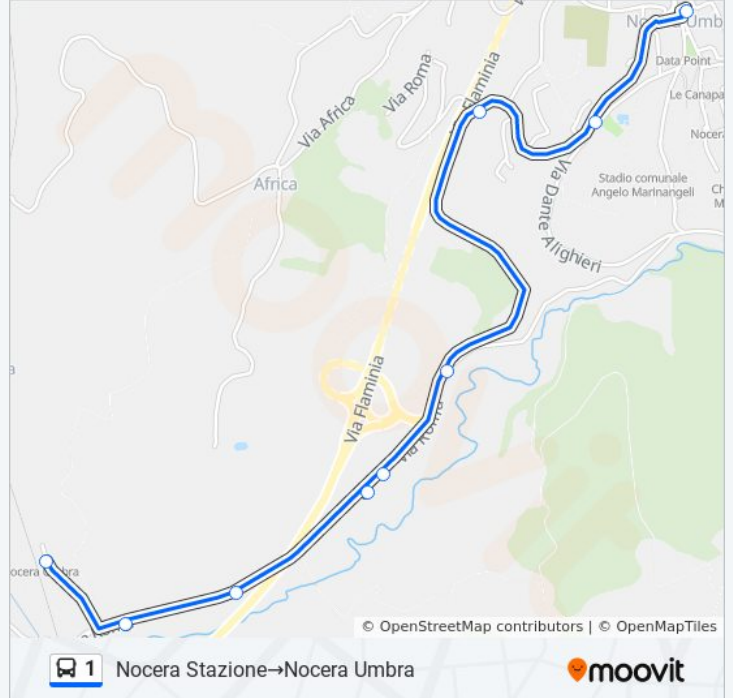

Nocera Stazione→Nocera Umbra

[Visualizza In Una Pagina Web](#)

La linea bus 1 (Nocera Stazione→Nocera Umbra) ha 4 percorsi. Durante la settimana è operativa:

(1) Nocera Stazione→Nocera Umbra: 06:05 - 18:18(2) Nocera Umbra→Nocera Stazione: 05:47 - 18:00(3) Nocera Umbra→Villa Postignano: 07:45 - 11:00(4) Villa Postignano→Nocera Umbra: 08:00 - 11:15

Usa Moovit per trovare le fermate della linea bus 1 più vicine a te e scoprire quando passerà il prossimo mezzo della linea bus 1

Direzione: Nocera Stazione→Nocera Umbra

9 fermate

[VISUALIZZA GLI ORARI DELLA LINEA](#)

Direzione: Nocera Umbra→Nocera Stazione

7 fermate

[VISUALIZZA GLI ORARI DELLA LINEA](#)

Nocera Umbra

Via Felice Bisleri 1

Incrocio Lotti Ascani

Via Roma 51

Via Roma 28

Informazioni sulla linea bus 1

Direzione: Nocera Umbra→Nocera Stazione

Fermate: 7

Durata del tragitto: 8 min

La linea in sintesi:

Direzione: Nocera Umbra→Villa Postignano

8 fermate

[VISUALIZZA GLI ORARI DELLA LINEA](#)