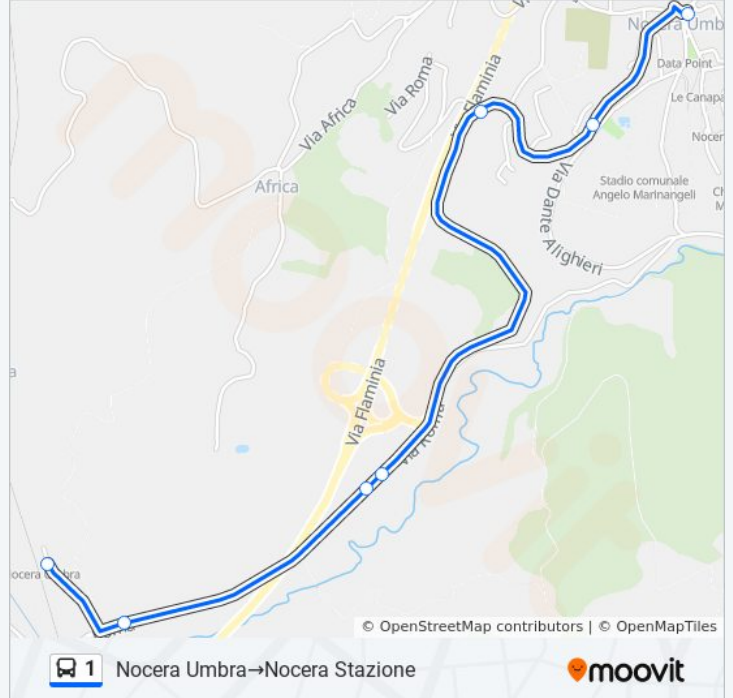

Direzione: Nocera Umbra→Nocera Stazione

7 fermate

[VISUALIZZA GLI ORARI DELLA LINEA](#)

Nocera Umbra

Via Felice Bisleri 1

Incrocio Lotti Ascani

Via Roma 51

Via Roma 28

Frazione Nocera Scalo 1

Nocera Stazione

Orari della linea bus 1

Orari di partenza verso Nocera Umbra→Nocera
Stazione:

lunedì	05:47 - 18:00
martedì	05:47 - 18:00
mercoledì	05:47 - 18:00
giovedì	05:47 - 18:00
venerdì	05:47 - 18:00
sabato	05:47 - 18:00
domenica	Non in Servizio

Informazioni sulla linea bus 1

Direzione: Nocera Umbra→Nocera Stazione

Fermate: 7

Durata del tragitto: 8 min

La linea in sintesi:

Direzione: Nocera Umbra→Villa Postignano

8 fermate

[VISUALIZZA GLI ORARI DELLA LINEA](#)

Nocera Umbra
Via Felice Bisleri 1
Incrocio Lotti Ascani
Via Roma 51
Via Roma 28
Frazione Nocera Scalo 1
Villa Postignano Civ. 3
Villa Postignano

Orari della linea bus 1

Orari di partenza verso Nocera Umbra→Villa Postignano: