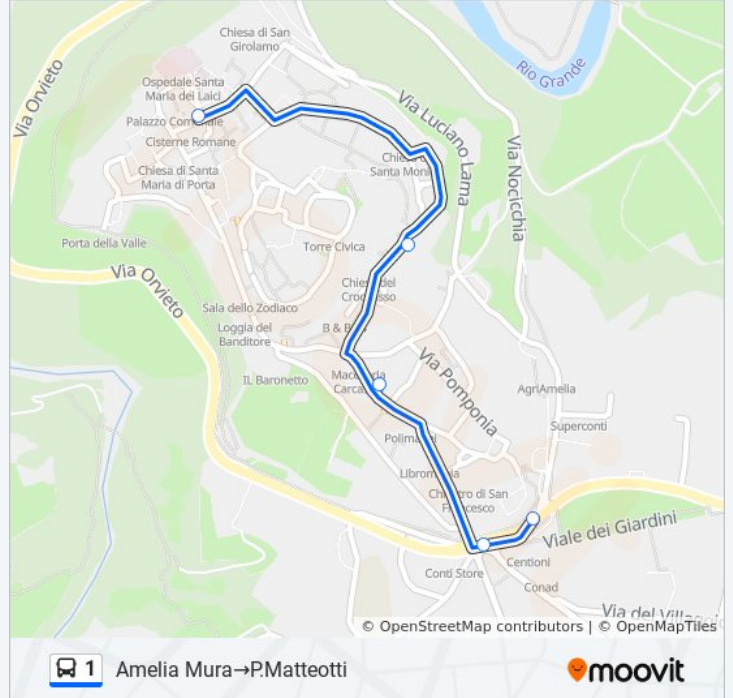

Usa Moovit per trovare le fermate della linea bus 1 più vicine a te e scoprire quando passerà il prossimo mezzo della linea bus 1

Direzione: Amelia Mura→P.Matteotti

16 fermate

[VISUALIZZA GLI ORARI DELLA LINEA](#)

Amelia Mura
Via Primo Maggio
Palazzone
Str. Ortana
Str.Casette
Montenero
Strada Amelia-Giove
V.Aldo Moro
V.Europa
Via Della Rimembranza
Amelia P.Xxi Settembre
Amelia Mura
P. XXI Sett. Ang. P.Romana
Via Della Repubblica
V.Cavour
P.Matteotti

Orari della linea bus 1

Orari di partenza verso Amelia Mura→P.Matteotti:

lunedì	07:25 - 13:55
martedì	07:25 - 13:55
mercoledì	07:25 - 13:55
giovedì	07:25 - 13:55
venerdì	07:25 - 13:55
sabato	07:25 - 13:55
domenica	Non in Servizio

Informazioni sulla linea bus 1

Direzione: Amelia Mura→P.Matteotti

Fermate: 16

Durata del tragitto: 5 min

La linea in sintesi:

Direzione: P. Matteotti → Amelia Mura

5 fermate

[VISUALIZZA GLI ORARI DELLA LINEA](#)