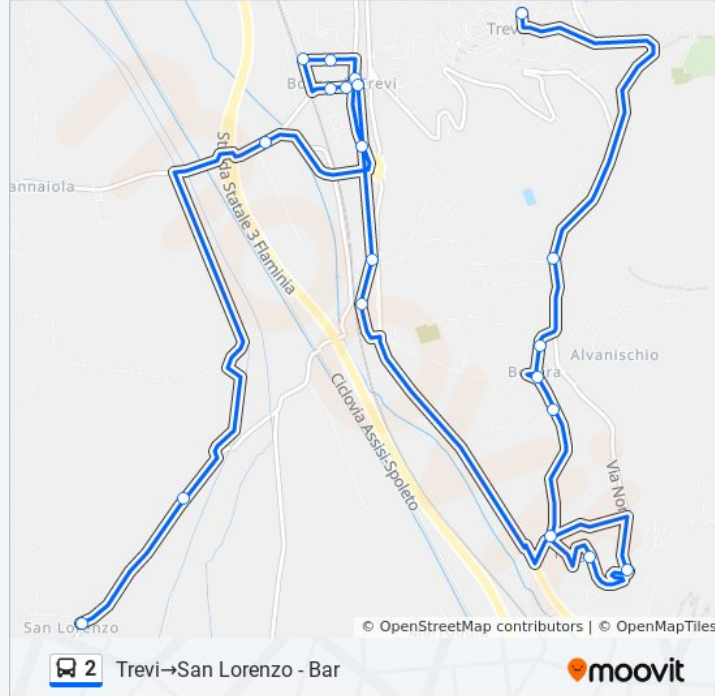

Trevi

Direzione: Trevi→San Lorenzo - Bar

20 fermate

[VISUALIZZA GLI ORARI DELLA LINEA](#)

Trevi

Bovara Croce Alta

Sp425 2

Voc.Bovara,6

lunedì	11:40
martedì	11:40
mercoledì	11:40
giovedì	11:40
venerdì	11:40
sabato	11:40
domenica	Non in Servizio

Informazioni sulla linea bus 2

Direzione: Trevi→San Lorenzo - Bar

Fermate: 20

Durata del tragitto: 20 min

La linea in sintesi:

Lungo Marroggia

San Lorenzo - Bar

Direzione: Trevi→San Lorenzo - Bar

27 fermate

[VISUALIZZA GLI ORARI DELLA LINEA](#)

- Trevi
- Sant.Le Lacrime
- V.S.Antonio
- B.Gotrevi V.Napoli
- Colusseum B.Go Trevi
- Borgo Trevi - V.Cannaiola
- Borgo Trevi - Via Cannaiola
- Trevi Stazione F.S.
- Borgo Trevi - Via Cannaiola
- Borgo Trevi - V.Cannaiola
- C.Bocciofilo B.Go Trevi
- Str.Inc.Cannaiola Faustana
- Cannaiola Termoidraulica
- Inc.Cannaiola V.S.Angelo
- Cannaiola Scuole
- Via Sant'Angelo 1
- Cannaiola Casa Pergolari
- Via Sant'Angelo 3

Direzione: Trevi→San Lorenzo - Bar

Fermate: 27

Durata del tragitto: 20 min

La linea in sintesi:

Via Sant'Angelo 4

Via Sant'Angelo 5

V.Cesi,3

V.S.Stefano Picciche