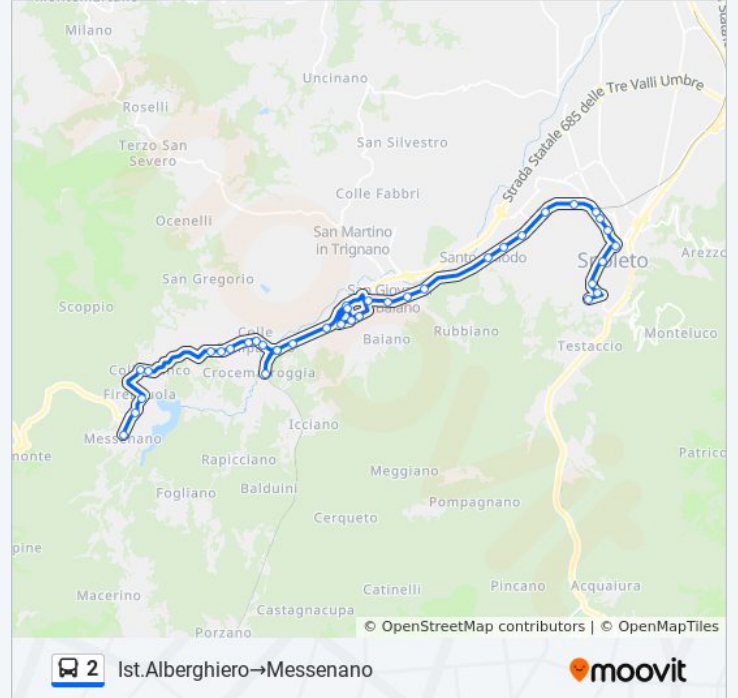

Inc.La Costa

SS 418 Collebianco 1

SS 418 Collebianco 2

Chiesa Firenzuola

Firenzuola - Loc. Cisterna

Messenano

Direzione: Messenano→Ist.Alberghiero

33 fermate

[VISUALIZZA GLI ORARI DELLA LINEA](#)

Messenano

Firenzuola - Loc. Cisterna

Chiesa Firenzuola

SS 418 Collebianco 2

SS 418 Collebianco 1

Inc.La Costa

Casette Crocemarroggia