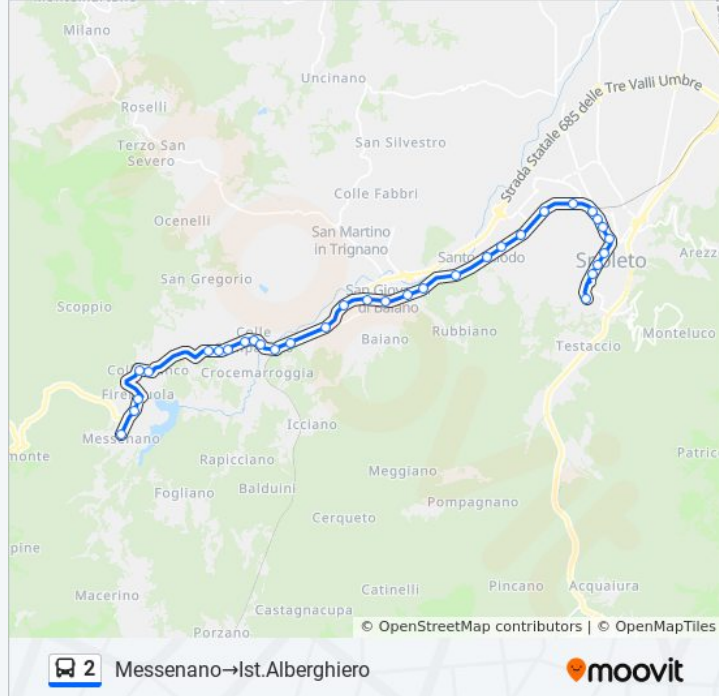

Massaccesi

Caraffa

Ss418 9

Via Dei Filosofi 6

Via Dei Filosofi 7

V.Filosofi Carabinieri

V.Filosofi Eurospin

Via Martiri Della Resistenza 5

V.M.Della Resistenza

V.M.Resistenza Asilo Nido

Ist.Alberghiero

Direzione: Messenano→P.Carducci Spoleto

36 fermate

[VISUALIZZA GLI ORARI DELLA LINEA](#)

Messenano

Firenzuola - Loc. Cisterna