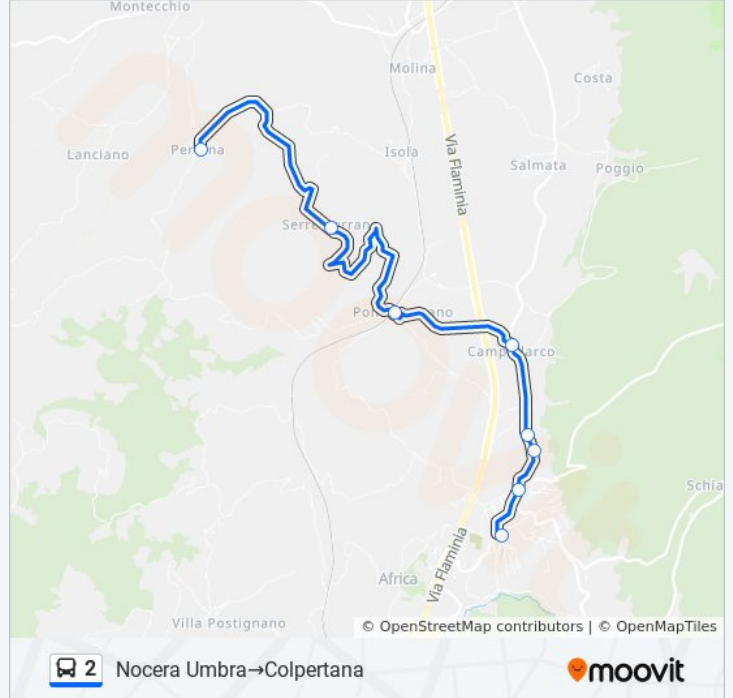

Usa Moovit per trovare le fermate della linea bus 2 più vicine a te e scoprire quando passerà il prossimo mezzo della linea bus 2

Direzione: Colpertana→Nocera Umbra

16 fermate

[VISUALIZZA GLI ORARI DELLA LINEA](#)

- Nocera Umbra
- Nocera Umbra
- Ss.3 Nocera Umbra
- Nocera Umbra
- Incrocio P.Parrano
- Ss.3 - Incrocio Isola
- Bv.Isola
- Salmata N.Umbra
- Bv.Costa
- Colle Di Nocera
- Colle Di Nocera
- Stabilimento Merloni
- Casa Moretti
- Bivio Maccantone
- (Casa Paoletti)
- Lanciano
- Panicaia
- Colpertana

Orari della linea bus 2

Orari di partenza verso Nocera Umbra → Colpertana:

lunedì	07:20 - 12:40
martedì	07:20 - 12:40
mercoledì	07:20 - 12:40
giovedì	07:20 - 12:40
venerdì	07:20 - 12:40
sabato	07:20 - 12:40
domenica	Non in Servizio

Informazioni sulla linea bus 2

Direzione: Nocera Umbra → Colpertana

Fermate: 18

Durata del tragitto: 20 min

La linea in sintesi:

Orari, mappe e fermate della linea bus 2 disponibili in un PDF su moovitapp.com. Usa [App Moovit](#) per ottenere tempi di attesa reali, orari di tutte le altre linee o indicazioni passo-passo per muoverti con i mezzi pubblici a Perugia e Umbria.