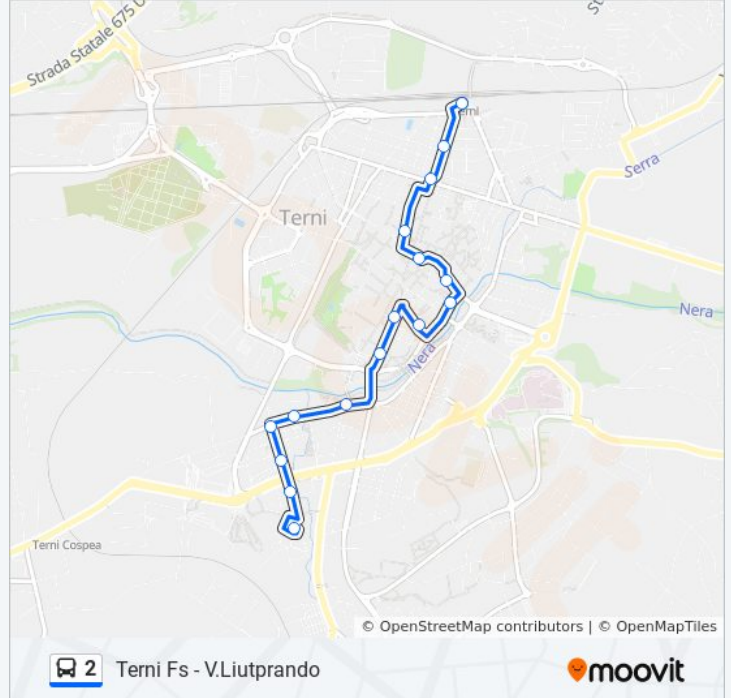

Usa Moovit per trovare le fermate della linea bus 2 più vicine a te e scoprire quando passerà il prossimo mezzo della linea bus 2

Direzione: Terni Stazione→Via Liutprando Cap

16 fermate

[VISUALIZZA GLI ORARI DELLA LINEA](#)

Terni Stazione
Viale Della Stazione
P.Tacito
Via I° Maggio
V.Mancini
Via Carrara
V.Cimarelli
Via Cristoforo Colombo
C.Popolo
Corso Del Popolo
Via XX Settembre
Via 20 Settembre 11
V.Pastrengo
Via Pastrengo
Via Liutprando
Via Liutprando Cap

Orari della linea bus 2

Orari di partenza verso Terni Stazione→Via Liutprando Cap:

lunedì	06:15 - 19:30
martedì	06:15 - 19:30
mercoledì	06:15 - 19:30
giovedì	06:15 - 19:30
venerdì	06:15 - 19:30
sabato	06:15 - 19:30
domenica	Non in Servizio

Informazioni sulla linea bus 2

Direzione: Terni Stazione→Via Liutprando Cap

Fermate: 16

Durata del tragitto: 15 min

La linea in sintesi:

Direzione: Via Liutprando Cap→Terni Stazione

10 fermate

[VISUALIZZA GLI ORARI DELLA LINEA](#)