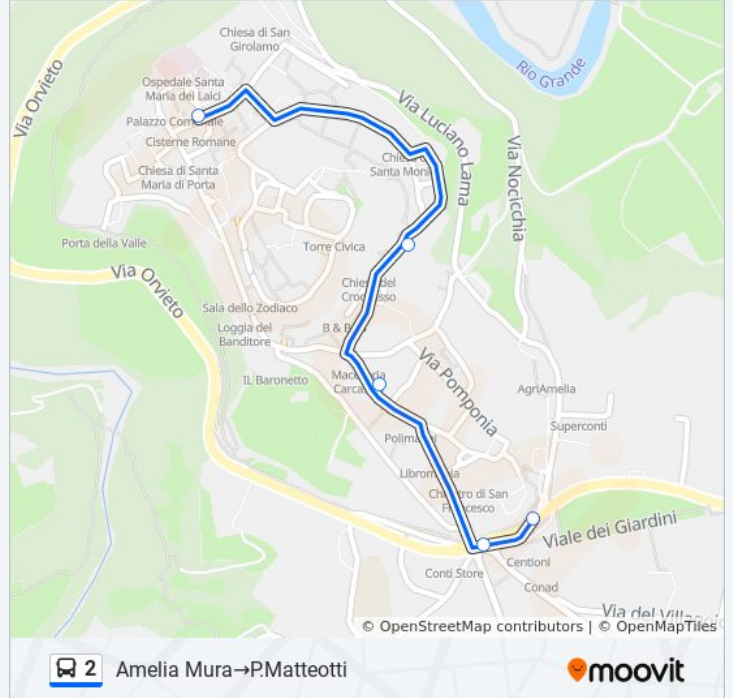

Usa Moovit per trovare le fermate della linea bus 2 più vicine a te e scoprire quando passerà il prossimo mezzo della linea bus 2

Direzione: Amelia Mura→P.Matteotti

5 fermate

[VISUALIZZA GLI ORARI DELLA LINEA](#)

Amelia Mura

P. XXI Sett. Ang. P.Romana

Via Della Repubblica

V.Cavour

P.Matteotti

Orari della linea bus 2

Orari di partenza verso Amelia Mura→P.Matteotti:

lunedì	16:55 - 18:55
martedì	16:55 - 18:55
mercoledì	16:55 - 18:55
giovedì	16:55 - 18:55
venerdì	16:55 - 18:55
sabato	16:55 - 18:55
domenica	Non in Servizio

Informazioni sulla linea bus 2

Direzione: Amelia Mura→P.Matteotti

Fermate: 5

Durata del tragitto: 5 min

La linea in sintesi:

Direzione: P.Matteotti→Amelia Mura

13 fermate

[VISUALIZZA GLI ORARI DELLA LINEA](#)

- P.Matteotti
- Piazza Guglielmo Marconi
- Via Farrattini
- Amelia P.Xxi Settembre
- Amelia Mura
- Via Primo Maggio
- Scuole Medie
- V.Aldo Moro
- V.Europa
- Cimitero Amelia
- Via Della Rimembranza
- Amelia P.Xxi Settembre
- Amelia Mura