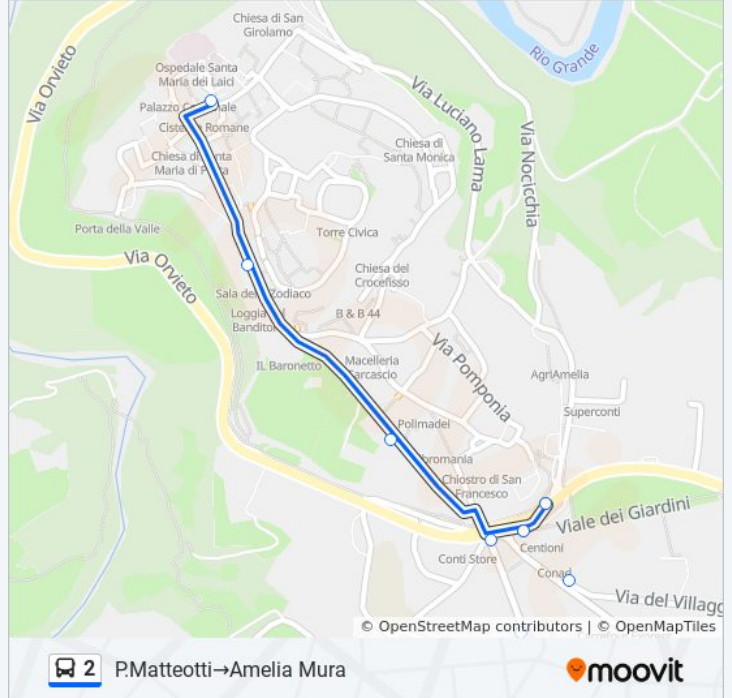

- P.Matteotti
- Piazza Guglielmo Marconi
- Via Farrattini
- Amelia P.Xxi Settembre
- Amelia Mura
- Via Primo Maggio
- Scuole Medie
- V.Aldo Moro
- V.Europa
- Cimitero Amelia
- Via Della Rimembranza
- Amelia P.Xxi Settembre
- Amelia Mura

Orari della linea bus 2

Orari di partenza verso P.Matteotti→Amelia Mura:

lunedì	14:35 - 18:30
martedì	14:35 - 18:30
mercoledì	14:35 - 18:30
giovedì	14:35 - 18:30
venerdì	14:35 - 18:30
sabato	14:35 - 18:30
domenica	Non in Servizio

Informazioni sulla linea bus 2

Direzione: P.Matteotti→Amelia Mura

Fermate: 13

Durata del tragitto: 5 min

La linea in sintesi:

Direzione: P.Matteotti → P.Matteotti

21 fermate

[VISUALIZZA GLI ORARI DELLA LINEA](#)

- P.Matteotti
- Piazza Guglielmo Marconi
- Via Farrattini
- Amelia P.Xxi Settembre
- Amelia Mura
- Via Primo Maggio
- Scuole Medie
- V.Aldo Moro
- Fermata Deposito Provincia
- Strada Amelia-Giove
- V.Dalla Chiesa
- Strada Amelia-Giove
- V.Europa
- Cimitero Amelia
- Via Della Rimembranza
- Amelia P.Xxi Settembre
- Amelia Mura
- P. XXI Sett. Ang. P.Romana