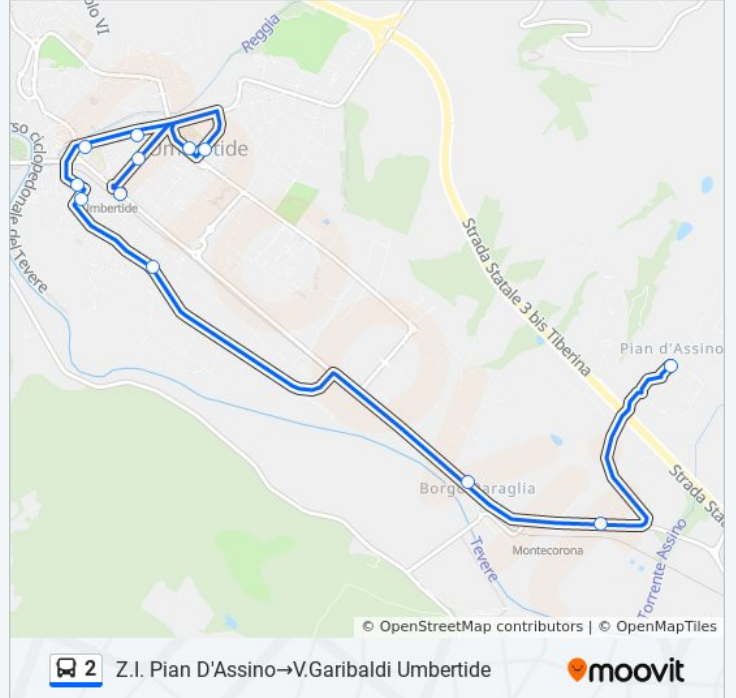

Usa Moovit per trovare le fermate della linea bus 2 più vicine a te e scoprire quando passerà il prossimo mezzo della linea bus 2

Direzione: Z.I. Pian D'Assino→V.Garibaldi Umbertide

12 fermate

[VISUALIZZA GLI ORARI DELLA LINEA](#)

Orari di partenza verso Z.I. Pian D'Assino→V.Garibaldi Umbertide:

lunedì	08:05
martedì	08:05
mercoledì	08:05
giovedì	08:05
venerdì	Non in Servizio
sabato	Non in Servizio
domenica	Non in Servizio

Informazioni sulla linea bus 2

Direzione: Z.I. Pian D'Assino→V.Garibaldi Umbertide

Fermate: 12

Durata del tragitto: 14 min

La linea in sintesi:

Orari, mappe e fermate della linea bus 2 disponibili in un PDF su moovitapp.com. Usa [App Moovit](#) per ottenere tempi di attesa reali, orari di tutte le altre linee o indicazioni passo-passo per muoverti con i mezzi pubblici a Perugia e Umbria.