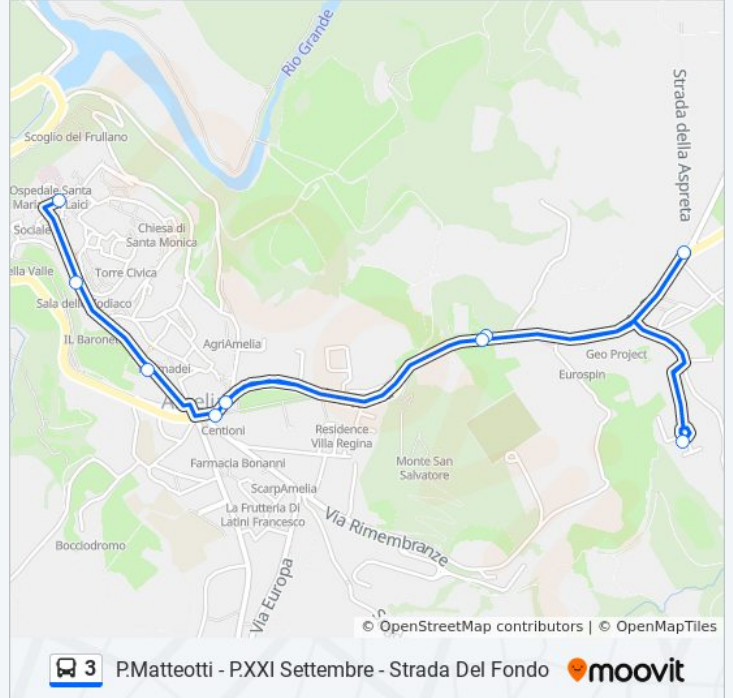

Usa Moovit per trovare le fermate della linea bus 3 più vicine a te e scoprire quando passerà il prossimo mezzo della linea bus 3

Direzione: Amelia Mura→P.Matteotti

6 fermate

[VISUALIZZA GLI ORARI DELLA LINEA](#)

Fermate: 6

Durata del tragitto: 5 min

La linea in sintesi:

Direzione: P.Matteotti→Amelia Mura

9 fermate

[VISUALIZZA GLI ORARI DELLA LINEA](#)

- P.Matteotti
- Piazza Guglielmo Marconi
- Via Farrattini
- Amelia P.Xxi Settembre
- Via Roma 57
- Str.Del Fondo
- Le Colonne
- Via Roma
- Amelia Mura

Orari della linea bus 3

Orari di partenza verso P.Matteotti→Amelia Mura:

lunedì	09:30 - 12:00
martedì	09:30 - 12:00
mercoledì	09:30 - 12:00
giovedì	09:30 - 12:00
venerdì	09:30 - 12:00
sabato	09:30 - 12:00
domenica	Non in Servizio

Informazioni sulla linea bus 3

Direzione: P.Matteotti→Amelia Mura

Fermate: 9

Durata del tragitto: 20 min

La linea in sintesi:

Orari, mappe e fermate della linea bus 3 disponibili in un PDF su moovitapp.com. Usa [App Moovit](#) per ottenere tempi di attesa reali, orari di tutte le altre linee o indicazioni passo-passo per muoverti con i mezzi pubblici a Perugia e Umbria.