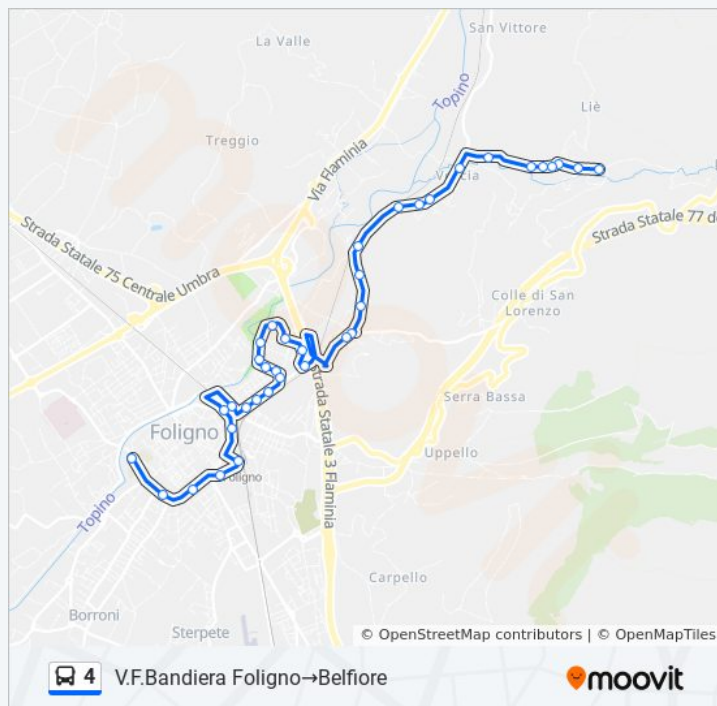

Via Innamorati - Carabinieri

Via Innamorati

Via Innamorati

P.2 Giugno

V. Matteotti

V Altolina Dir Est

Belfiore

domenica

Non in Servizio

Informazioni sulla linea bus 4

Direzione: V.F.Bandiera Foligno→Belfiore

Fermate: 36

Durata del tragitto: 27 min

La linea in sintesi:

Direzione: V.F.Bandiera Foligno→Foligno

Orari della linea bus 4

Stazione

5 fermate

[VISUALIZZA GLI ORARI DELLA LINEA](#)

V.F.Bandiera Foligno

V.N. Sauro

Via N. Sauro (Stadio Vecchio)

P.Romana Foligno

Foligno Stazione