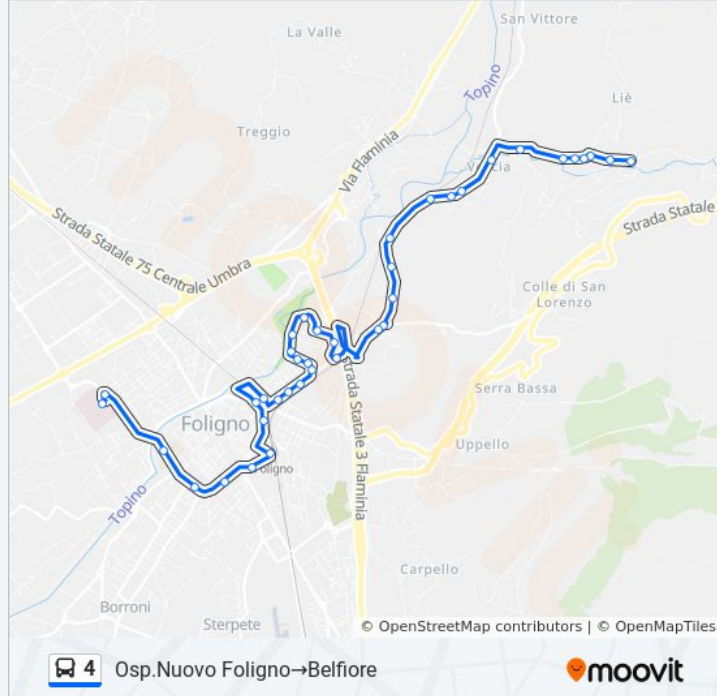

Via Sicilia - Inc. Via Molise

Via Sicilia 10

Sportella Marini

V Sanzio Giardini

V Ancona Officine FS

V Ancona

Flaminia Sud

Via Flaminia Sud

Via Flaminia Sud 18

Via Flaminia Sud

V Nocera

V Nocera

V Nocera

Vescia

Via Innamorati - Carabinieri

Via Innamorati

Via Innamorati

P.2 Giugno

V. Matteotti

V Altolina Dir Est

Belfiore

Direzione: V.F.Bandiera Foligno→Belfiore

36 fermate

[VISUALIZZA GLI ORARI DELLA LINEA](#)

V.F.Bandiera Foligno

V.N. Sauro

Via N. Sauro (Stadio Vecchio)

P.Romana Foligno

Foligno Stazione

Orari della linea bus 4

Orari di partenza verso V.F.Bandiera
Foligno→Belfiore:

lunedì	07:33
martedì	07:33
mercoledì	07:33
giovedì	07:33
venerdì	07:33
sabato	07:33