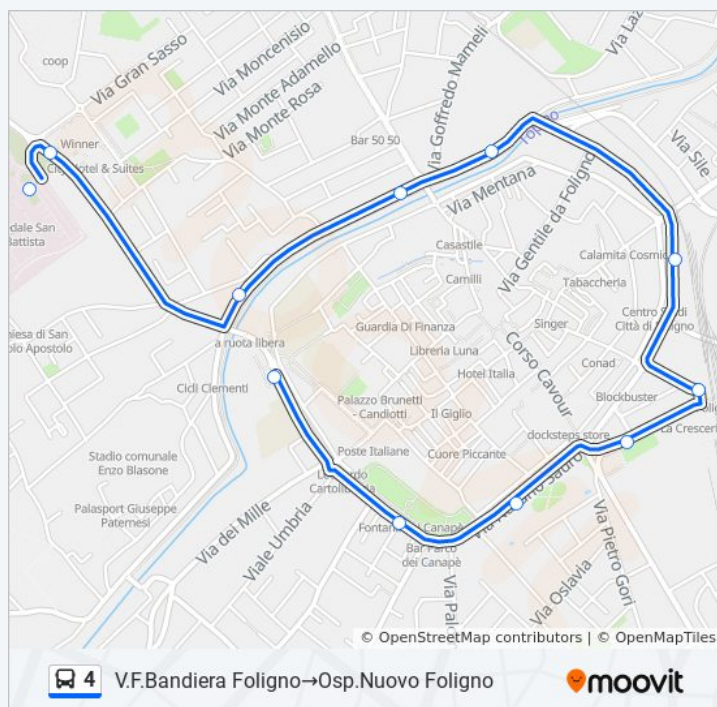

Foligno→Osp.Nuovo Foligno:

lunedì	08:33
martedì	08:33
mercoledì	08:33
giovedì	08:33
venerdì	08:33
sabato	08:33

Foligno Stazione

V.C. Battisti

V.4 Novembre Foligno

V.Xvi Giugno

V.Xvi Giugno

Via Massimo Arcamone

Osp.Nuovo Foligno

domenica

Non in Servizio

Informazioni sulla linea bus 4

Direzione: V.F.Bandiera Foligno→Osp.Nuovo Foligno

Fermate: 11

Durata del tragitto: 12 min

La linea in sintesi:

Orari, mappe e fermate della linea bus 4 disponibili in un PDF su moovitapp.com. Usa [App Moovit](https://moovitapp.com) per ottenere tempi di attesa reali, orari di tutte le altre linee o indicazioni passo-passo per muoverti con i mezzi pubblici a Perugia e Umbria.