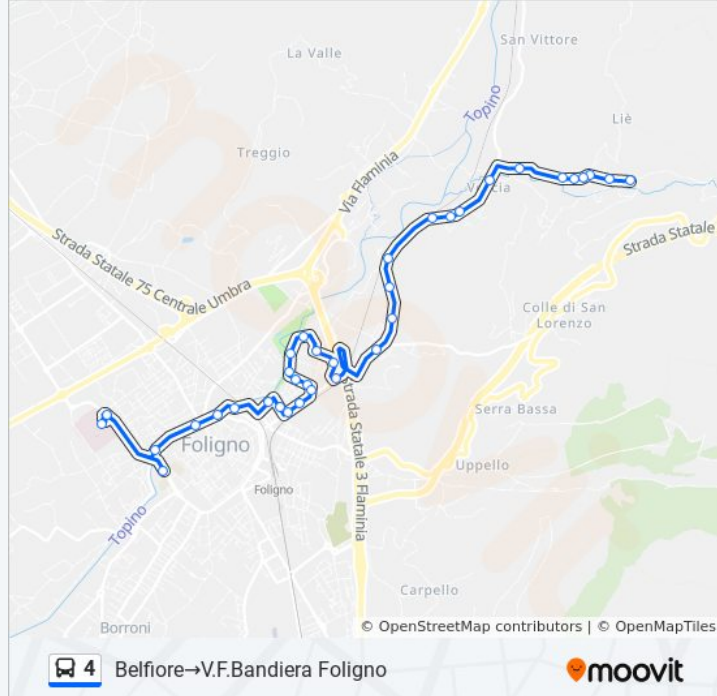

Informazioni sulla linea bus 4

Direzione: Belfiore→V.F.Bandiera Foligno

Fermate: 35

Durata del tragitto: 25 min

La linea in sintesi:

Via Flaminia Sud 15

V Ancona

Viale Ancona 2

V Sanzio Giardini

Sportella Marini

Via Sicilia Civ. 21

Via Sicilia 2

Via Sicilia 3

Via Sicilia Civ. 15

Via Sicilia 5

Sportella Marini

V Ancona

Viale Ancona 3

Via Campania

Via Montello

V.Tagliamento Corsia Pref.

V.4 Novembre Foligno

V.Xvi Giugno

V.Xvi Giugno

Via Massimo Arcamone

Osp.Nuovo Foligno

V.F.Bandiera Foligno

Direzione: Cimitero Belfiore→Belfiore

2 fermate

[VISUALIZZA GLI ORARI DELLA LINEA](#)

Cimitero Belfiore

Belfiore