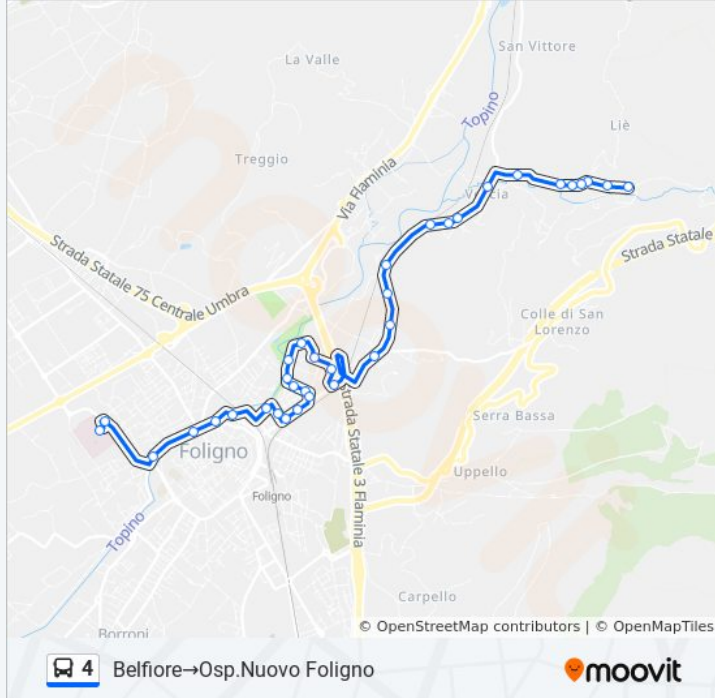

Informazioni sulla linea bus 4

Direzione: Belfiore → Osp. Nuovo Foligno

Fermate: 34

Durata del tragitto: 25 min

La linea in sintesi:

Via Sicilia Civ. 21

Via Sicilia 2

Via Sicilia 3

Via Sicilia Civ. 15

Via Sicilia 5

Sportella Marini

V Ancona

Viale Ancona 3

Via Campania

Via Montello

V.Tagliamento Corsia Pref.

V.4 Novembre Foligno

V.Xvi Giugno

V.Xvi Giugno

Via Massimo Arcamone

Osp.Nuovo Foligno

Direzione: Belfiore→V.F.Bandiera Foligno

35 fermate

[VISUALIZZA GLI ORARI DELLA LINEA](#)

Belfiore

Via Giacomo Matteotti 3

Via Giacomo Matteotti 4

P.2 Giugno

Via Ferdinando Innamorati 4

Via Ferdinando Innamorati 5

Via Ferdinando Innamorati 6

Vescia