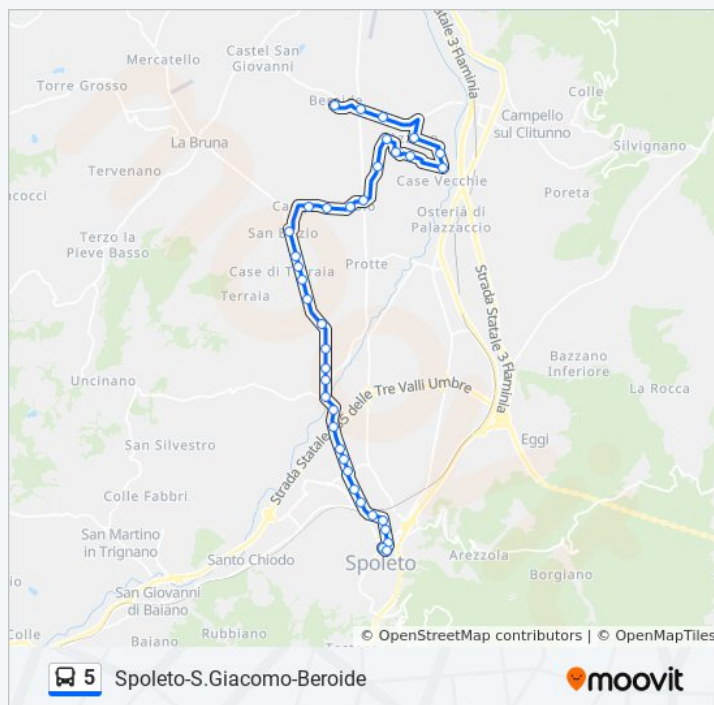

Beroide

domenica

Non in Servizio

Informazioni sulla linea bus 5

Direzione: P.Vittoria Spoleto→Beroide

Fermate: 37

Durata del tragitto: 25 min

La linea in sintesi:

Orari, mappe e fermate della linea bus 5 disponibili in un PDF su moovitapp.com. Usa [App Moovit](#) per ottenere tempi di attesa reali, orari di tutte le altre linee o indicazioni passo-passo per muoverti con i mezzi pubblici a Perugia e Umbria.