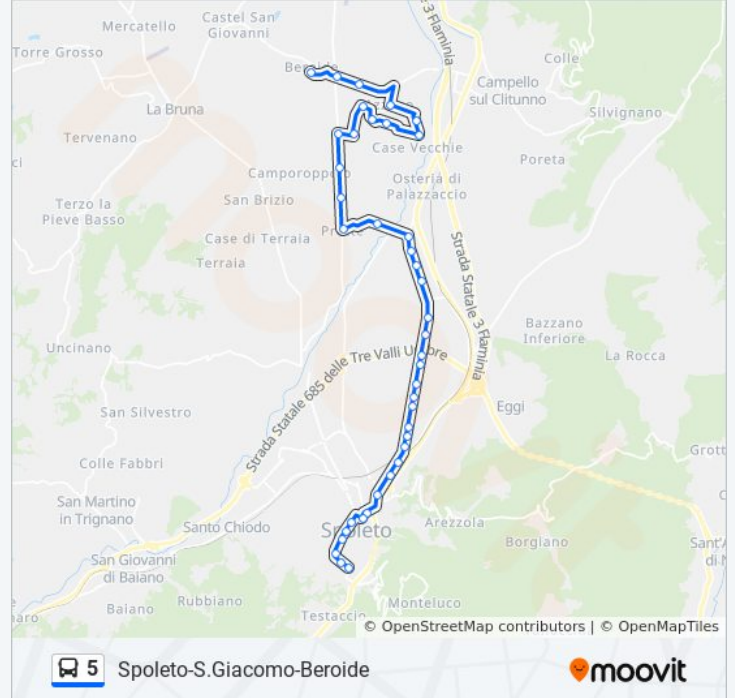

Azzano - Inc. Casevecchie

Azzano Civ.4

Azzano Chiesa

Beroide Civ.18

Ciri

Beroide

Direzione: P.Vittoria Spoleto→Beroide

37 fermate

[VISUALIZZA GLI ORARI DELLA LINEA](#)

P.Vittoria Spoleto

Ponte Sanguinario

Viale Trento E Trieste 1

V.Trento E Trieste

Orari della linea bus 5

Orari di partenza verso P.Vittoria Spoleto→Beroide:

lunedì	07:05
martedì	07:05
mercoledì	07:05
giovedì	07:05
venerdì	Non in Servizio
sabato	Non in Servizio