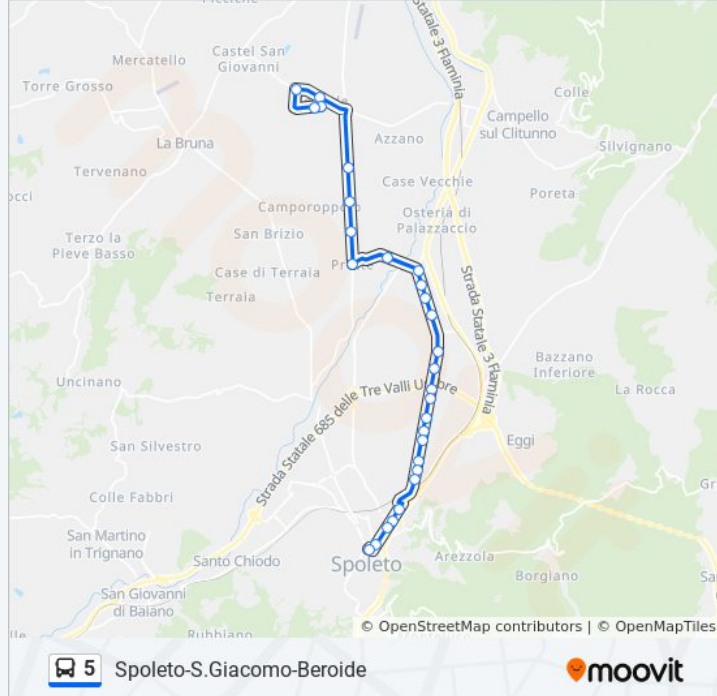

Informazioni sulla linea bus 5

Direzione: Beroide→P.Vittoria Spoleto

Fermate: 28

Durata del tragitto: 20 min

La linea in sintesi:

Località Madonna Di Lugo 10

Agrit.Cirimpiccolo

Località Madonna Di Lugo 11

Località Madonna Di Lugo 12

Località Madonna Di Lugo 13

Località Madonna Di Lugo 14

V.Flaminia Vecchia

Palestra La Sorgente

Località Madonna Di Lugo 16

Via Flaminia 8

Via Flaminia 3

Villa Redenta

Via Flaminia

P.Vittoria Spoleto

Direzione: Beroide→P.Vittoria Spoleto

29 fermate

[VISUALIZZA GLI ORARI DELLA LINEA](#)

Beroide

Frazione Beroide