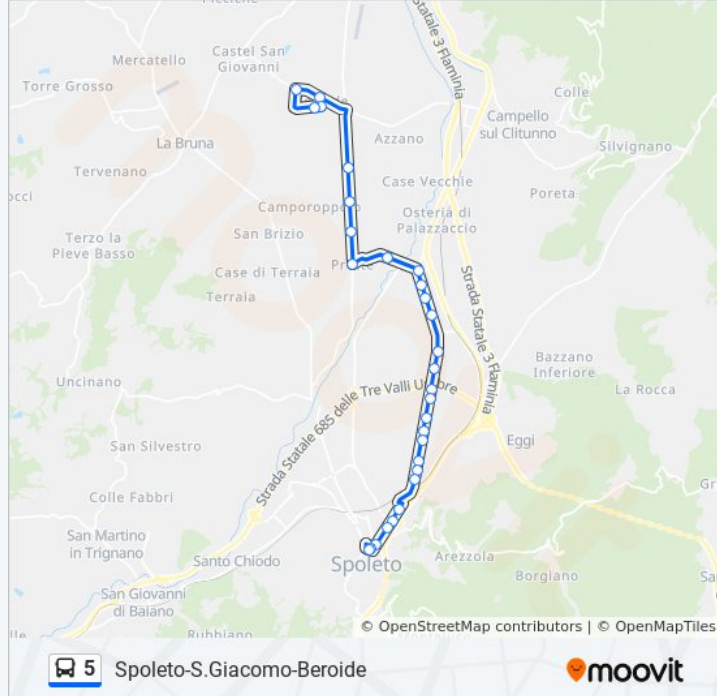

Informazioni sulla linea bus 5

Direzione: Beroide→P.Vittoria Spoleto

Fermate: 29

Durata del tragitto: 25 min

La linea in sintesi:

Agrit. Cirimpiccio

Località Madonna Di Lugo 11

Località Madonna Di Lugo 12

Via Flaminia

V. Filosofi Spoleto

P. Vittoria Spoleto

Direzione: Casina Ippocastano → Beroide

40 fermate

[VISUALIZZA GLI ORARI DELLA LINEA](#)

Casina Ippocastano

Via Martiri Della Resistenza 1