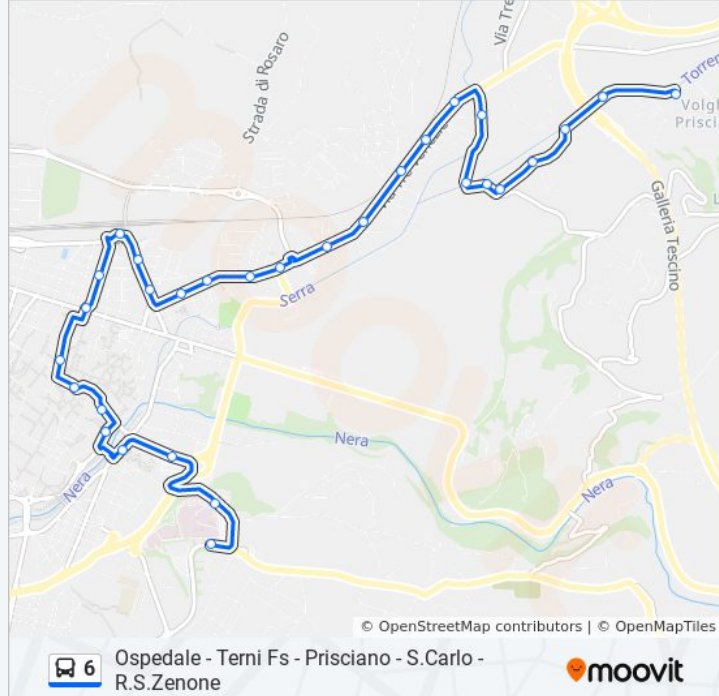

Ospedale Terni

Direzione: Prisciano Cap. → P.Tacito

22 fermate

[VISUALIZZA GLI ORARI DELLA LINEA](#)

Prisciano Cap.

Strada Di Prisciano

Via Dell'Industria

Via Dell'Industria