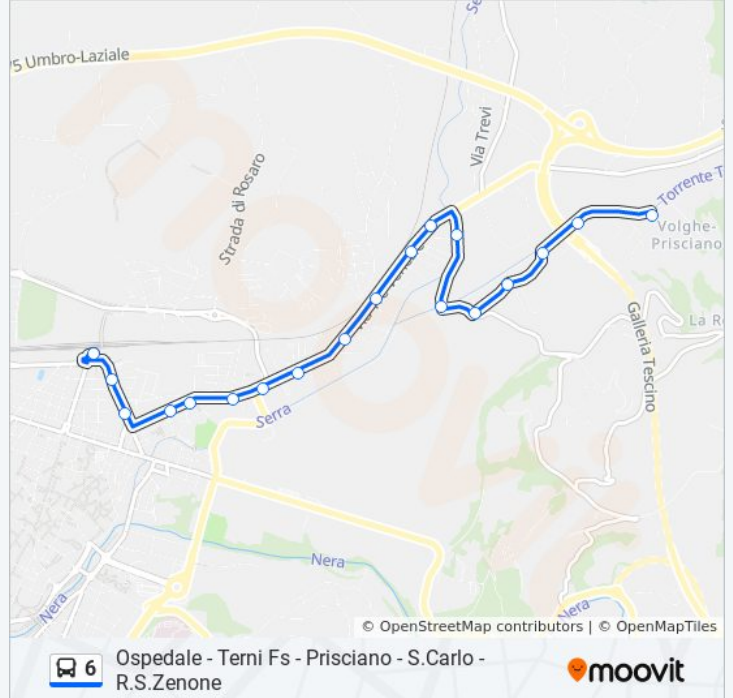

Informazioni sulla linea bus 6

Direzione: Terni Stazione → Prisciano Cap.

Fermate: 19

Durata del tragitto: 13 min

La linea in sintesi:

Direzione: Terni Stazione → Rocca S. Zenone

19 fermate

[VISUALIZZA GLI ORARI DELLA LINEA](#)