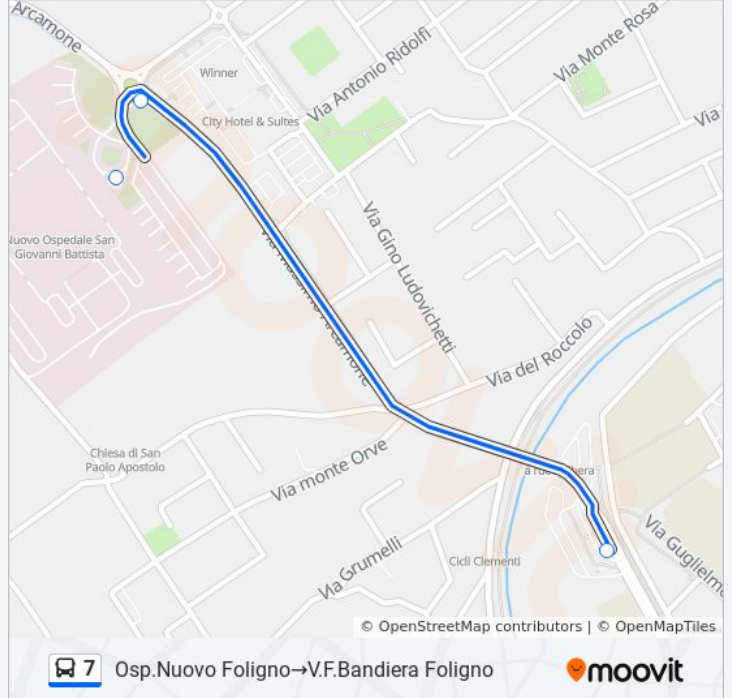

Fermate: 21

Durata del tragitto: 15 min

La linea in sintesi:

S.G.Profiamma

V. Casebasse

Casebasse

Direzione: Osp.Nuovo Foligno→V.F.Bandiera Foligno

3 fermate

[VISUALIZZA GLI ORARI DELLA LINEA](#)

Osp.Nuovo Foligno

Ospedale Nuovo Rot.

V.F.Bandiera Foligno

Orari della linea bus 7

Orari di partenza verso Osp.Nuovo Foligno→V.F.Bandiera Foligno:

lunedì	11:13 - 12:33
martedì	11:13 - 12:33
mercoledì	11:13 - 12:33
giovedì	11:13 - 12:33
venerdì	11:13 - 12:33
sabato	11:13 - 12:33
domenica	Non in Servizio

Informazioni sulla linea bus 7

Direzione: Osp.Nuovo Foligno→V.F.Bandiera Foligno

Fermate: 3

Durata del tragitto: 2 min

La linea in sintesi:

Direzione: V.F.Bandiera Foligno→Casebasse

25 fermate

[VISUALIZZA GLI ORARI DELLA LINEA](#)

- V.F.Bandiera Foligno
- V.N. Sauro
- Via N. Sauro (Stadio Vecchio)
- P.Romana Foligno
- Foligno Stazione
- V.C. Battisti
- V.4 Novembre
- V.4 Novembre Foligno
- Via IV Novembre
- V.Mameli Inizio Zuccher.
- V.Mameli (Lato Zuccher.)
- V.Mameli/V.Trinci
- V.Mameli
- V.Mameli
- V.Mameli Inc.Forn.Hofmann
- V.Fornaci Hofmann
- V.Fornaci Hofmann
- V.Fornaci Hofmann (Zona Artigianale)