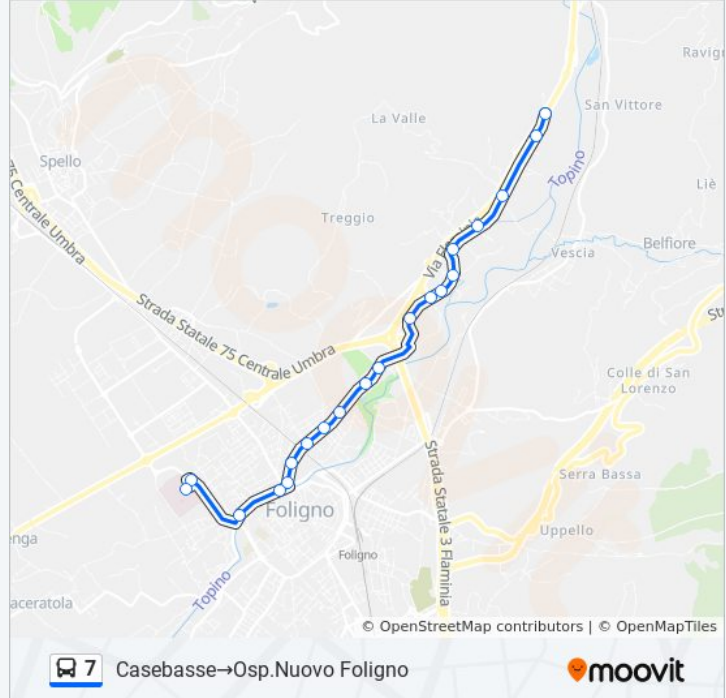

Usa Moovit per trovare le fermate della linea bus 7 più vicine a te e scoprire quando passerà il prossimo mezzo della linea bus 7

Direzione: Casebasse→Osp.Nuovo Foligno

20 fermate

[VISUALIZZA GLI ORARI DELLA LINEA](#)

V.Xvi Giugno

V.Xvi Giugno

Via Massimo Arcamone

Orari della linea bus 7

Orari di partenza verso Casebasse→Osp.Nuovo Foligno:

lunedì	18:35
martedì	18:35
mercoledì	18:35
giovedì	18:35
venerdì	18:35
sabato	18:35
domenica	Non in Servizio

Informazioni sulla linea bus 7**Direzione:** Casebasse→Osp.Nuovo Foligno**Fermate:** 20**Durata del tragitto:** 20 min**La linea in sintesi:**

Direzione: Casebasse→V.F.Bandiera Foligno

21 fermate

[VISUALIZZA GLI ORARI DELLA LINEA](#)

Casebasse

Via Case Basse 2

S.G.Profiamma

V.Brunelleschi

Via Antonio Allegri 4

Via Antonio Allegri 5

Via Antonio Allegri 6

Via Fornaci Hoffmann 5