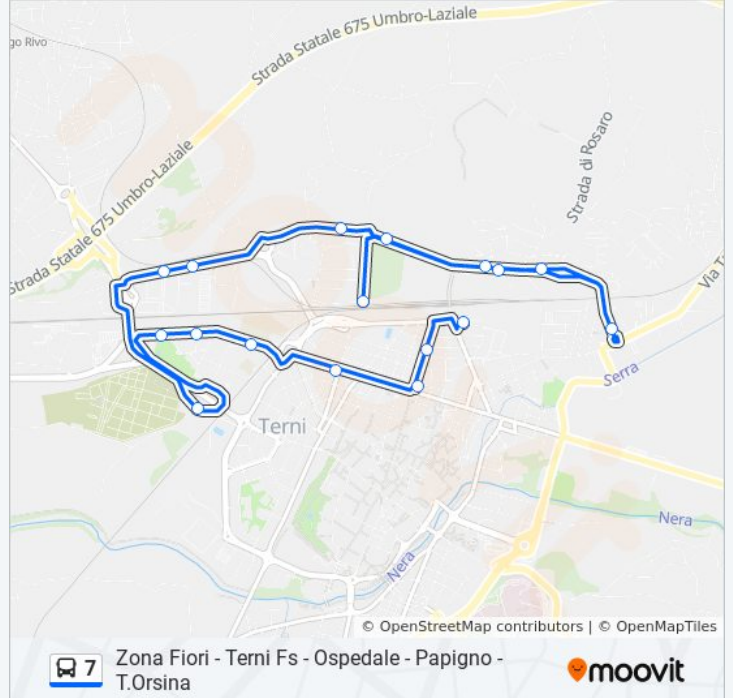

Informazioni sulla linea bus 7

Direzione: Zona Fiori→Bus Terminal Terni

Fermate: 17

Durata del tragitto: 25 min

La linea in sintesi:

Direzione: Zona Fiori→S.Liberatore

50 fermate

[VISUALIZZA GLI ORARI DELLA LINEA](#)