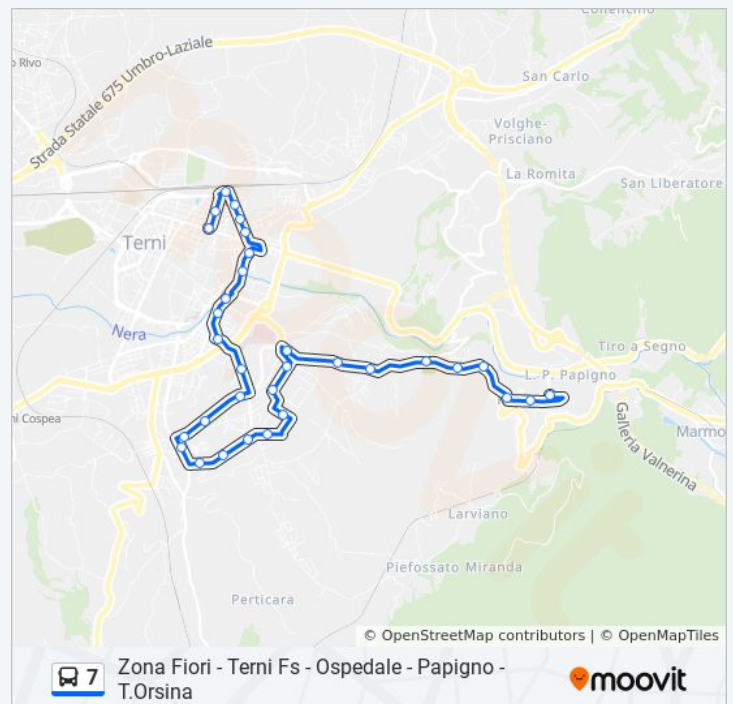

giovedì	05:00
venerdì	05:00
sabato	05:00
domenica	Non in Servizio

Informazioni sulla linea bus 7

Direzione: Papigno Cap.→P.Tacito

Fermate: 32

Durata del tragitto: 32 min

La linea in sintesi:

Direzione: S.Liberatore→Terni Stazione

La linea in sintesi:

V.Raggio Vecchio

V.B.Brin

Viale Curio Dentato

Viale Curio Dentato 3

Viale Curio Dentato 5

Terni Stazione

Direzione: S.Liberatore→Zona Fiori