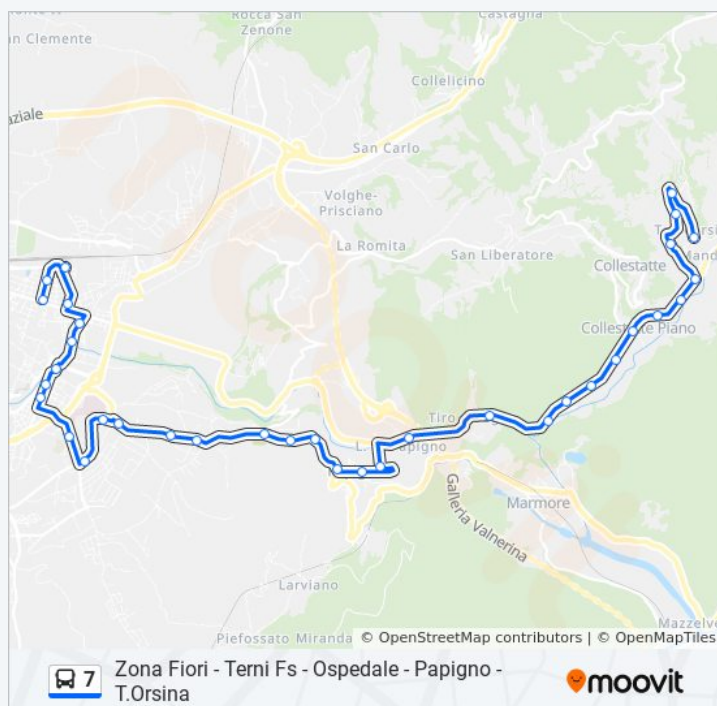

Via Madonna Della Strada

Via Madonna Della Strada

Via Madonna Della Strada

Torre Orsina

Direzione: P.Tacito→Torre Orsina

Fermate: 35

Durata del tragitto: 35 min

La linea in sintesi: