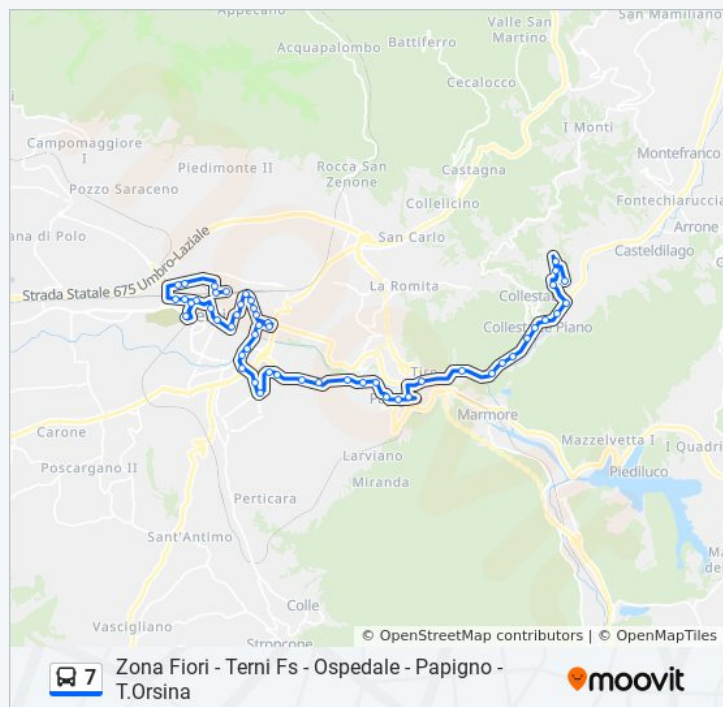

P.Tacito

Via I° Maggio

P.Dalmazia

V.Oberdan

Durata del tragitto: 50 min

La linea in sintesi:

V.C.Battisti (Itis)

Via Giuseppe Lombardo Radice