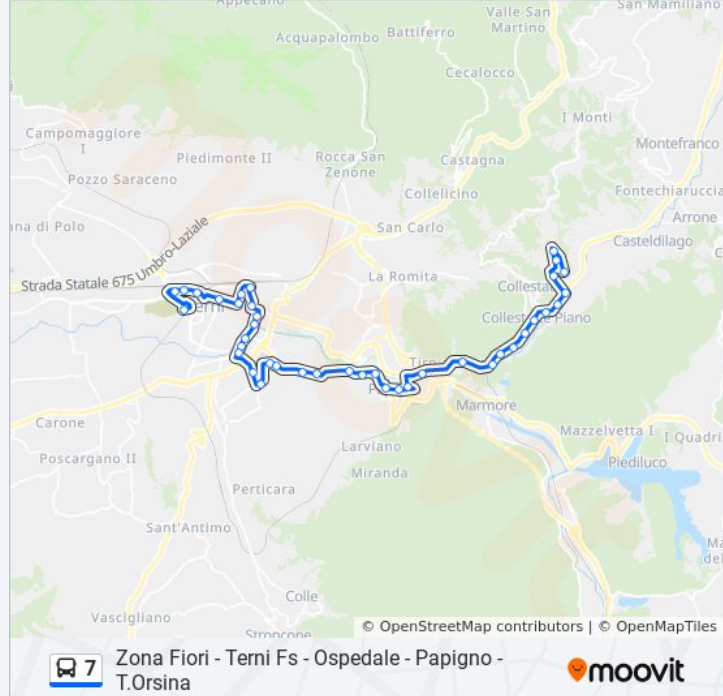

Via Edoardo De Amicis

Piazza Giovanni Di Giuli

Papigno Cap.

Galletto

Vocabolo Tiro A Segno

Cascata Delle Marmore Ingresso

Cascata Delle Marmore Biglietteria

Vocabolo Collestatte Piano 4

Vocabolo Collestatte Piano

Collestatte Piano

Vocabolo Collestatte Piano

Vocabolo Collestatte Piano

Bv.Torre Orsina

Via Madonna Della Strada

Via Madonna Della Strada

Via Madonna Della Strada

Torre Orsina

Direzione: P.Tacito→Torre Orsina

35 fermate

[VISUALIZZA GLI ORARI DELLA LINEA](#)

P.Tacito

Viale Della Stazione

Bus Terminal Terni

V. Della Bardesca

Viale Luigi Campofregoso 2

V.Campofregoso

Viale Luigi Campofregoso

Via Piave

Orari della linea bus 7

Orari di partenza verso P.Tacito→Torre Orsina:

lunedì	05:33 - 07:13
martedì	05:33 - 07:13
mercoledì	05:33 - 07:13
giovedì	05:33 - 07:13
venerdì	05:33 - 07:13
sabato	05:33 - 07:13
domenica	Non in Servizio