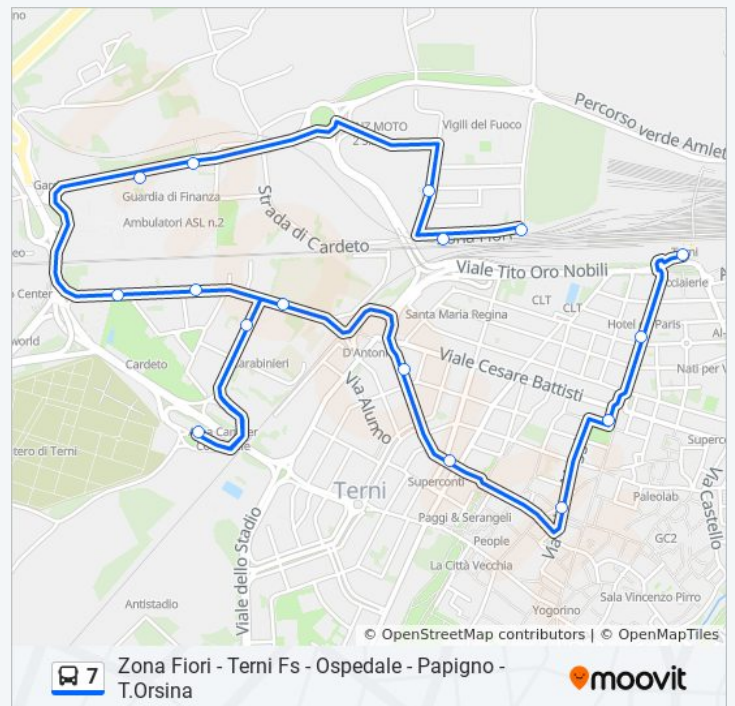

Terni Stazione
Viale Della Stazione
P.Tacito
Via I° Maggio
P.Dalmazia
V.Oberdan
V.C.Battisti (Itis)
Via Giuseppe Lombardo Radice
Cimitero Terni
Viale Cesare Battisti 6
Viale Cesare Battisti 5
V.Bramante
Via Bramante Asl
Zona Fiori
Zona Fiori
Zona Fiori

lunedì	08:00 - 19:25
martedì	08:00 - 19:25
mercoledì	08:00 - 19:25
giovedì	08:00 - 19:25
venerdì	08:00 - 19:25
sabato	08:00 - 19:25
domenica	Non in Servizio

Informazioni sulla linea bus 7

Direzione: Terni Stazione→Zona Fiori

Fermate: 16

Durata del tragitto: 15 min

La linea in sintesi:

Direzione: Torre Orsina→Cimitero Terni

43 fermate

[VISUALIZZA GLI ORARI DELLA LINEA](#)

Torre Orsina
Via Madonna Della Strada
Via Madonna Della Strada
Via Madonna Della Strada
Bv.Torre Orsina
Vocabolo Collestatte Piano

Orari della linea bus 7

Orari di partenza verso Torre Orsina→Cimitero Terni:

lunedì	07:15
martedì	07:15
mercoledì	07:15
giovedì	07:15
venerdì	07:15
sabato	07:15
domenica	Non in Servizio