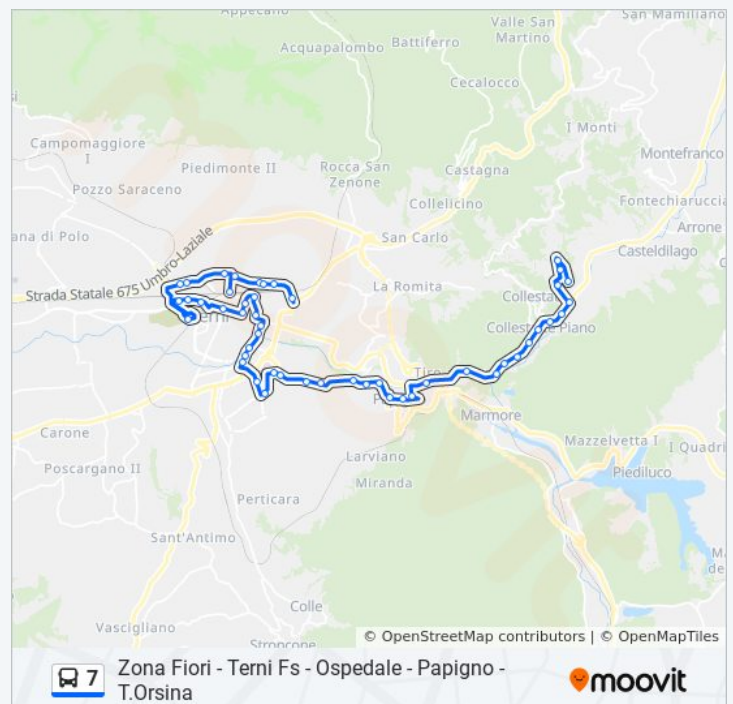

Orari della linea bus 7

Orari di partenza verso Zona Fiori→Torre Orsina:

lunedì	09:40 - 19:45
martedì	09:40 - 19:45
mercoledì	09:40 - 19:45
giovedì	09:40 - 19:45
venerdì	09:40 - 19:45
sabato	09:40 - 19:45
domenica	Non in Servizio

Informazioni sulla linea bus 7

Direzione: Zona Fiori→Torre Orsina

Fermate: 49

Durata del tragitto: 60 min

La linea in sintesi:

Casali Cimitero

Via Campomicciolo

Vocabolo Angelica 2