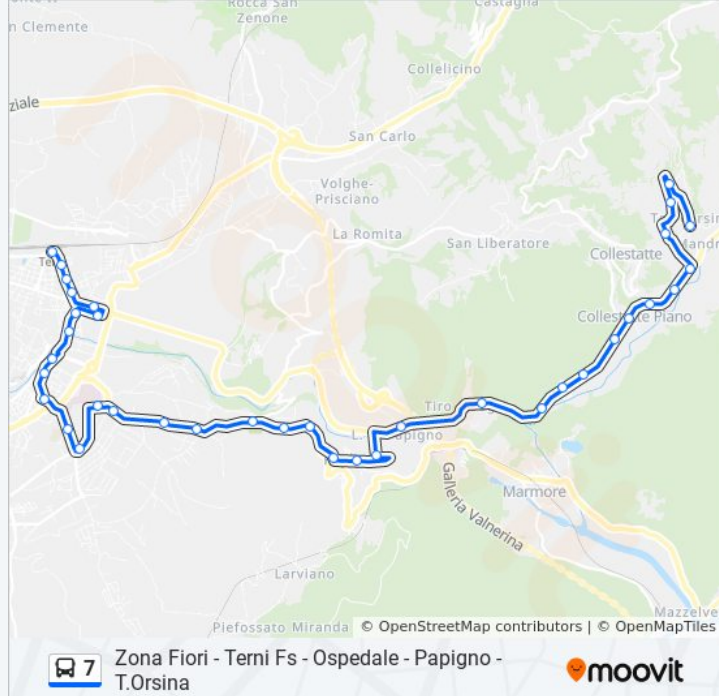

Terni Stazione

Direzione: Torre Orsina→Zona Fiori

52 fermate

[VISUALIZZA GLI ORARI DELLA LINEA](#)

Torre Orsina

Via Madonna Della Strada

Via Madonna Della Strada

Via Madonna Della Strada