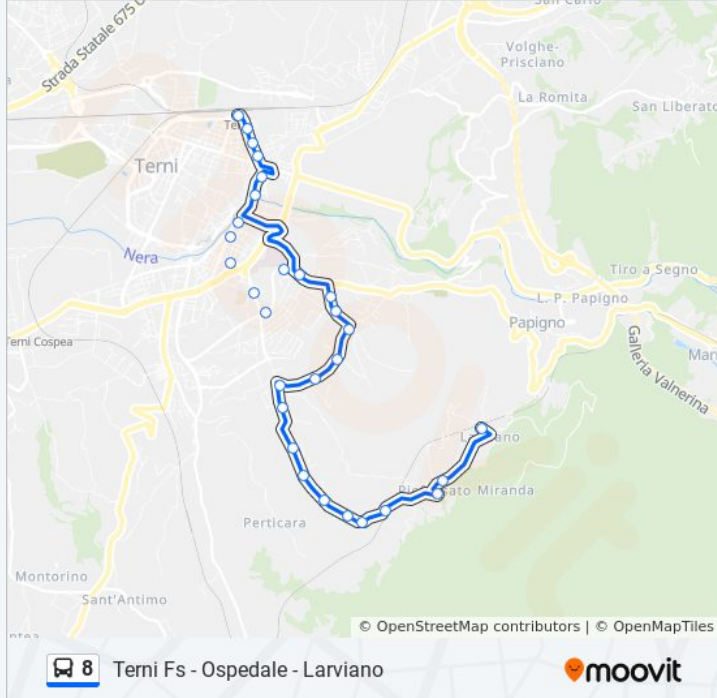

### Direzione: Larviano→Terni Stazione

26 fermate

[VISUALIZZA GLI ORARI DELLA LINEA](#)

Larviano  
Strada Di Piefossato  
Piefossato  
Via Ippocrate  
Via Ippocrate  
Valenza Scuole  
Via Ippocrate 3  
Via Ippocrate 4  
Via Ippocrate  
Via Ippocrate 6  
V.Murri  
Via Augusto Murri  
Via Augusto Murri  
Via Augusto Murri 3  
Via Mola Di Bernardo  
V.M.Di Bernardo  
V.Urbinati  
V.G.Vitalone  
V.Gramsci  
V.Campofregoso  
Viale Luigi Campofregoso 2

### Informazioni sulla linea bus 8

**Direzione:** Larviano→Terni Stazione

**Fermate:** 26

**Durata del tragitto:** 30 min

**La linea in sintesi:**

Viale Curio Dentato

P.Buozzi

P.Tacito

Viale Della Stazione

Terni Stazione

**Direzione: Terni Stazione → Larviano**

26 fermate

[VISUALIZZA GLI ORARI DELLA LINEA](#)

Terni Stazione

Viale Della Stazione

P.Tacito

Via Mola Di Bernardo

Via Augusto Murri

Via Augusto Murri

Via Augusto Murri

V.Murri

Via Ippocrate

Via Ippocrate