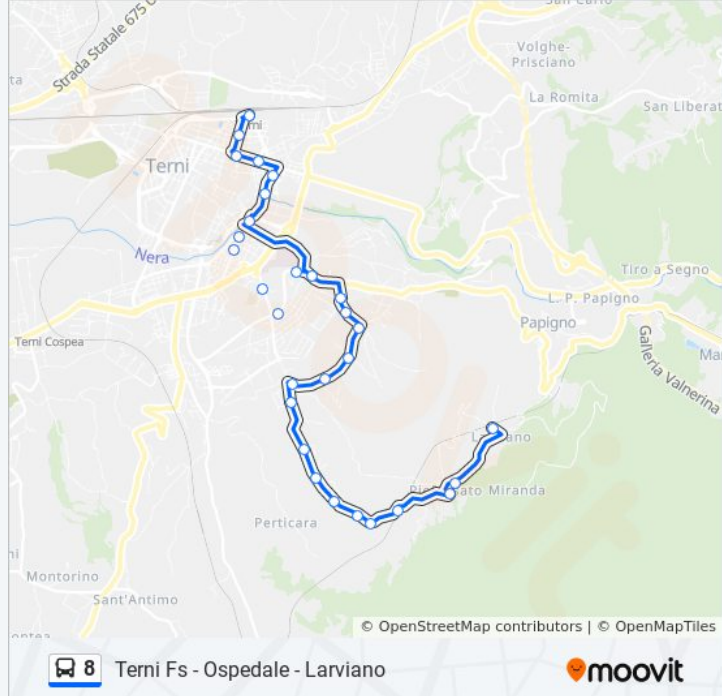

### Direzione: Larviano→Terni Stazione

26 fermate

[VISUALIZZA GLI ORARI DELLA LINEA](#)

Larviano  
Strada Di Piefossato  
Piefossato  
Via Ippocrate  
Via Ippocrate  
Valenza Scuole  
Via Ippocrate 3  
Via Ippocrate 4  
Via Ippocrate  
Via Ippocrate 6  
V.Murri  
Via Augusto Murri  
Via Augusto Murri  
Via Augusto Murri 3  
Via Mola Di Bernardo  
V.M.Di Bernardo  
V.Urbinati  
V.G.Vitalone  
V.Gramsci  
V.Campofregoso  
Viale Luigi Campofregoso 2

Via Mola Di Bernardo

Via Augusto Murri

Via Augusto Murri

Via Augusto Murri

V.Murri

Via Ippocrate

Via Ippocrate

### Informazioni sulla linea bus 8

**Direzione:** Terni Stazione → Larviano

**Fermate:** 26

**Durata del tragitto:** 30 min

**La linea in sintesi:**

Via Ippocrate

Via Ippocrate

Valenza Scuole

Via Ippocrate

Via Ippocrate

Piefossato

Strada Di Piefossato

Larviano

Orari, mappe e fermate della linea bus 8 disponibili in un PDF su [moovitapp.com](https://moovitapp.com). Usa [App Moovit](#) per ottenere tempi di attesa reali, orari di tutte le altre linee o indicazioni passo-passo per muoverti con i mezzi pubblici a Perugia e Umbria.