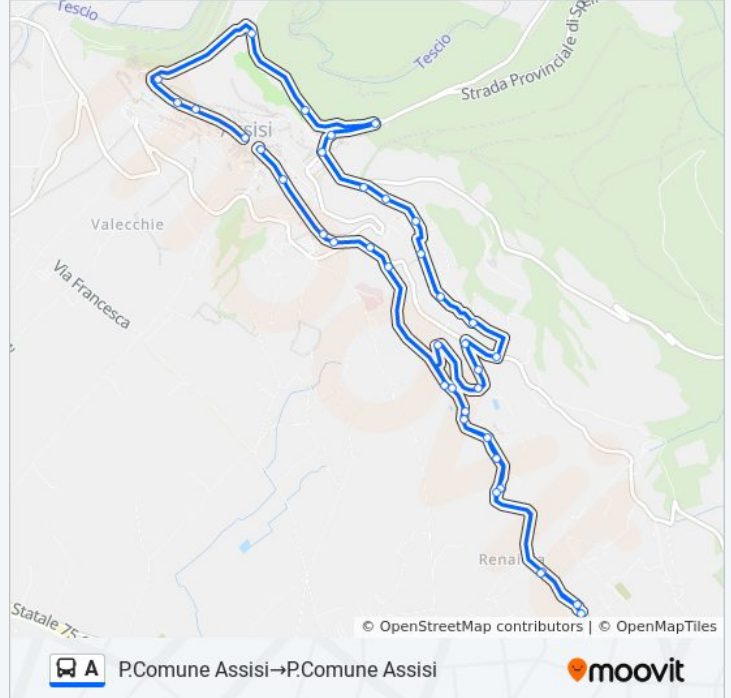

P.Comune Assisi→P.Comune Assisi

[Visualizza In Una Pagina Web](#)

La linea bus A P.Comune Assisi→P.Comune Assisi ha una destinazione. Durante la settimana è operativa:

(1) P.Comune Assisi→P.Comune Assisi: 07:25 - 20:05

Viole

Viole Via Del Lauro

Via San Potente 1

Via San Potente 2

Via San Potente 3

V.Assisana V.Del Fuoco

Via San Potente 9

Via San Potente 10

Bv.S.Benedetto

V.M.Dell'Olivo

V.Della M.Dell'Olivo

L.Go Properzio

P.S.Chiera

P.Comune Assisi

Orari, mappe e fermate della linea bus A disponibili in un PDF su moovitapp.com. Usa [App Moovit](#) per ottenere tempi di attesa reali, orari di tutte le altre linee o indicazioni passo-passo per muoverti con i mezzi pubblici a Perugia e Umbria.