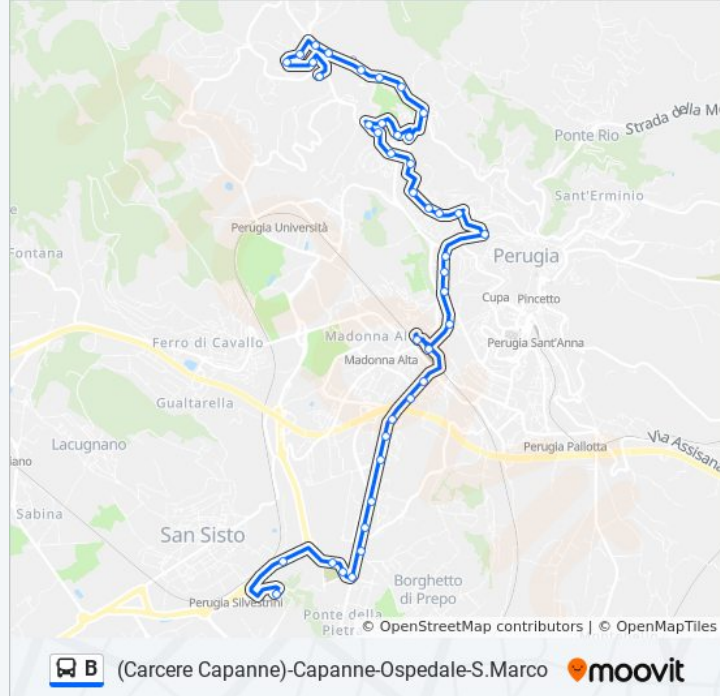

V.A.Vecchi

Via Annibale Vecchi

Rimbocchi Cva

Strada Perugia-San Marco

Strada Perugia-San Marco

Strada Perugia-San Marco

V. D. L. Sturzo

Via Don Luigi Sturzo

Via Alcide De Gasperi

P. D'Oddi

Strada Ponte D'Oddi

Strada Ponte D'Oddi

Strada Ponte D'Oddi

Strada Ponte D'Oddi

S. Marco Chiesa

Str. Cimit. S. Marco

Via Raimondo Van Marle

Via Raimondo Van Marle

S. Marco

Direzione: Capanne→Fontivegge (Pg)

44 fermate

[VISUALIZZA GLI ORARI DELLA LINEA](#)

Capanne

Via Vecchia