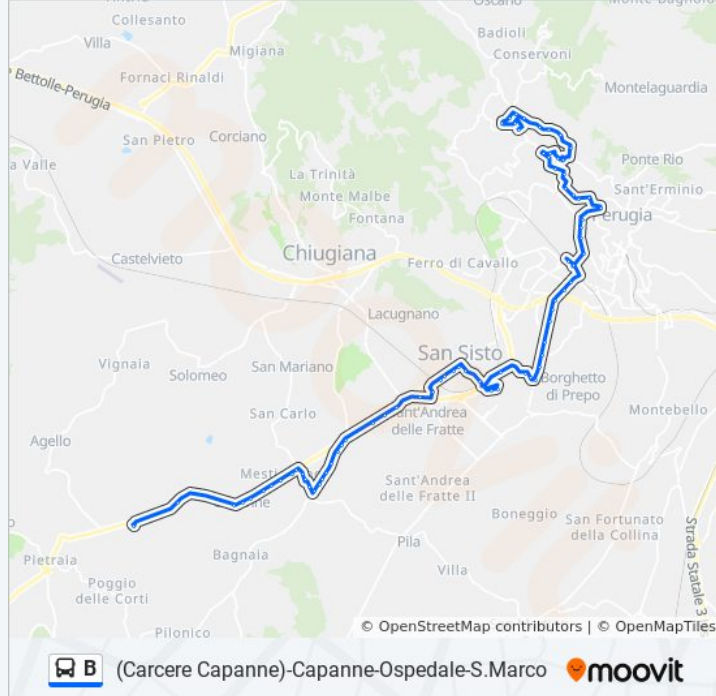

Via Strozzacapponi

Via Strozzacapponi

Via Strozzacapponi

Via Strozzacapponi

Strozzacapponi

Via Pievaiola

Via Pievaiola

Via Pievaiola

Via Gerardo Dottori

S. Sisto C. Com.

Via San Sisto

Via San Sisto

Via San Sisto

V. S. Sisto

V. Donizetti

Via Gaetano Donizzetti

Ospedale Ingresso

(Pg)

Via Gerardo Dottori

P. Pietra Cimitero

P.D.Pietra Cimitero

V. Settevalli Rotonda

V. Settevalli

Via Settevalli

Via Settevalli

Via Settevalli

Via Settevalli

Via Settevalli_5

Via Settevalli

Via Settevalli

Fontivegge (Pg)

Fontivegge FS

Via Mario Angeloni