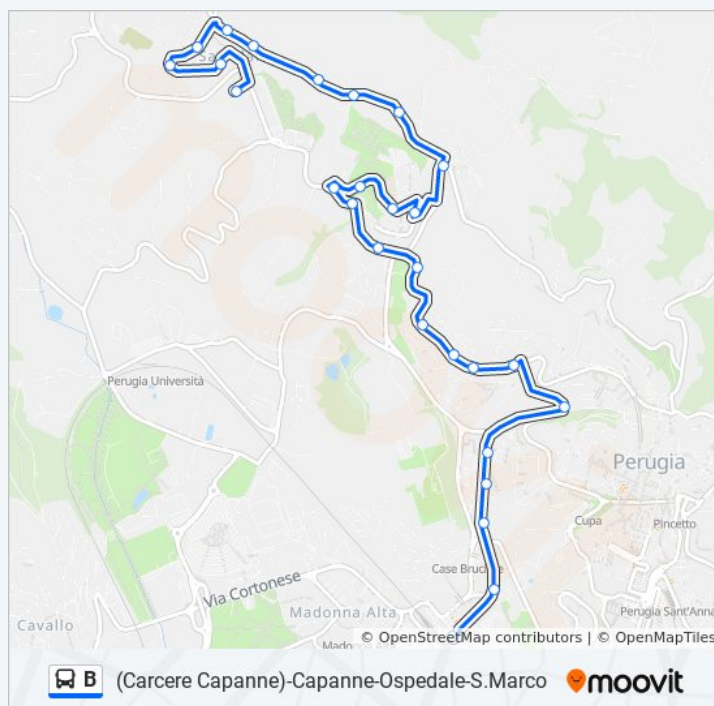

Direzione: Fontivegge (Pg)→S. Marco

27 fermate

[VISUALIZZA GLI ORARI DELLA LINEA](#)

Fontivegge FS
Via Mario Angeloni
Via Ruggero D'Andreotto
Via Ruggero D'Andreotto
V. R. D'Andreotto
Porta Conca (Pg)
Elce
Via Annibale Vecchi
V.A.Vecchi
Via Annibale Vecchi
Rimbochi Cva
Strada Perugia-San Marco
Strada Perugia-San Marco
Strada Perugia-San Marco
V. D. L. Sturzo
Via Don Luigi Sturzo
Via Alcide De Gasperi
P. D'Oddi
Strada Ponte D'Oddi
Strada Ponte D'Oddi
Strada Ponte D'Oddi
Strada Ponte D'Oddi
S. Marco Chiesa
Str. Cimit. S. Marco
Via Raimondo Van Marle
Via Raimondo Van Marle
S. Marco

Orari della linea bus B

Orari di partenza verso Fontivegge (Pg)→S. Marco:

lunedì	05:35 - 06:30
martedì	05:35 - 06:30
mercoledì	05:35 - 06:30
giovedì	05:35 - 06:30
venerdì	05:35 - 06:30
sabato	05:35 - 06:30
domenica	06:26

Informazioni sulla linea bus B

Direzione: Fontivegge (Pg)→S. Marco

Fermate: 27

Durata del tragitto: 20 min

La linea in sintesi: