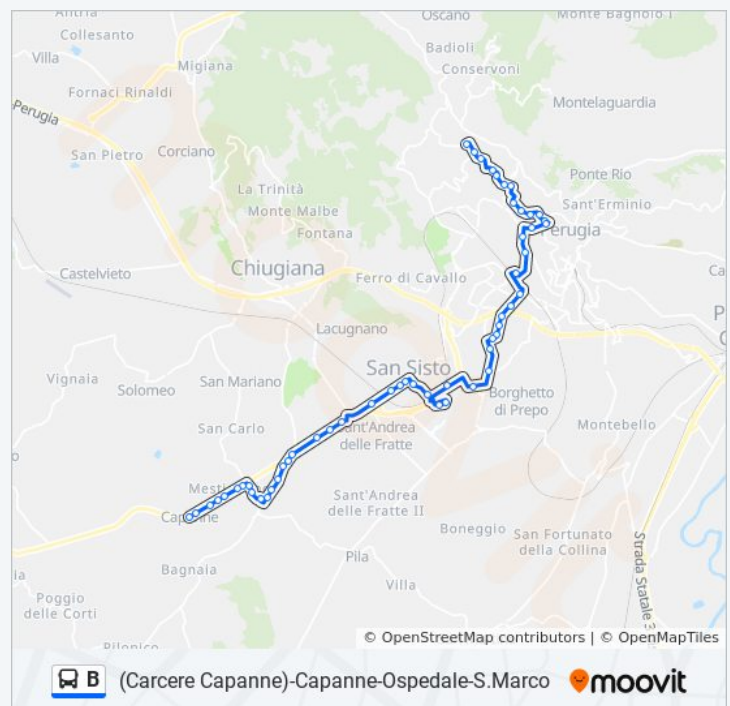

Informazioni sulla linea bus B

Direzione: S. Marco→Capanne

Fermate: 54

Durata del tragitto: 46 min

La linea in sintesi:

Via Gaetano Donizetti

V. Donizetti

V. S. Sisto