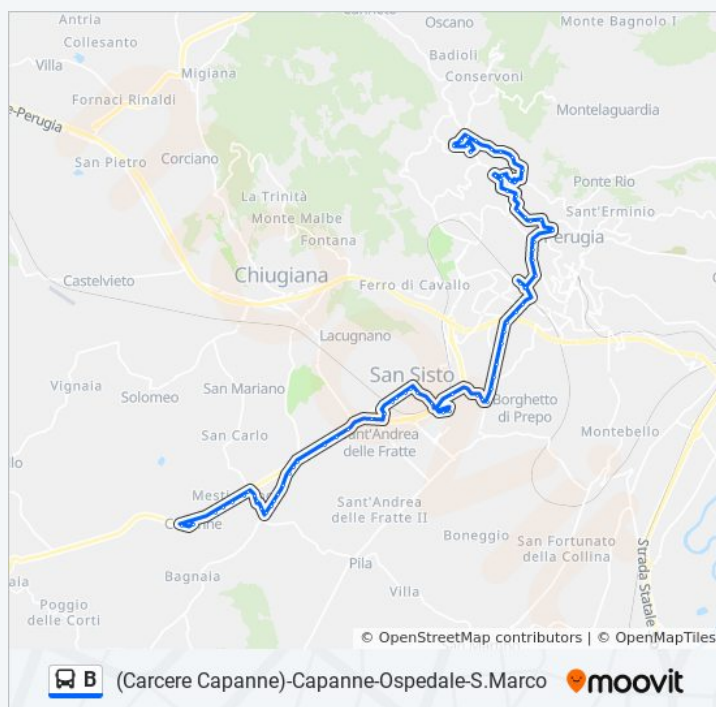

Via Pievaiola

Via Pievaiola

Via Gerardo Dottori

S. Sisto C. Com.

Via San Sisto

Via San Sisto

Orari della linea bus B

Orari di partenza verso Capanne→S. Marco:

lunedì	06:40 - 19:50
martedì	06:40 - 19:50
mercoledì	06:40 - 19:50
giovedì	06:40 - 19:50
venerdì	06:40 - 19:50
sabato	06:40 - 19:50
domenica	Non in Servizio

Informazioni sulla linea bus B

Direzione: Capanne→S. Marco

Fermate: 71

Durata del tragitto: 57 min

La linea in sintesi:

Via San Sisto

V. S. Sisto

V. Donizetti

Via Gaetano Donizzetti

Ospedale Ingresso