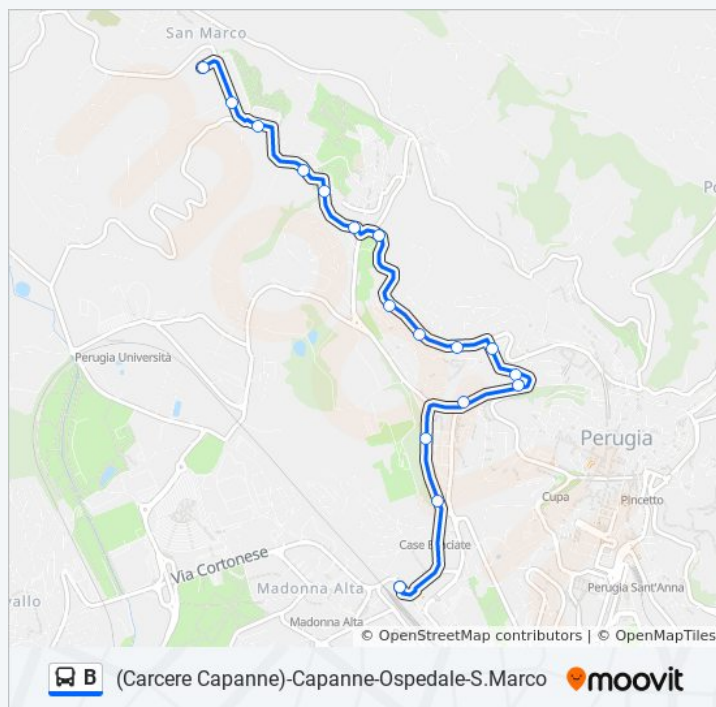

Porta Conca (Pg)

San Galigano

V. Fasani

Via Raniero Fasani

Fontivegge (Pg)

Durata del tragitto: 10 min

La linea in sintesi:

Orari, mappe e fermate della linea bus B disponibili in un PDF su moovitapp.com. Usa [App Moovit](#) per ottenere tempi di attesa reali, orari di tutte le altre linee o indicazioni passo-passo per muoverti con i mezzi pubblici a Perugia e Umbria.