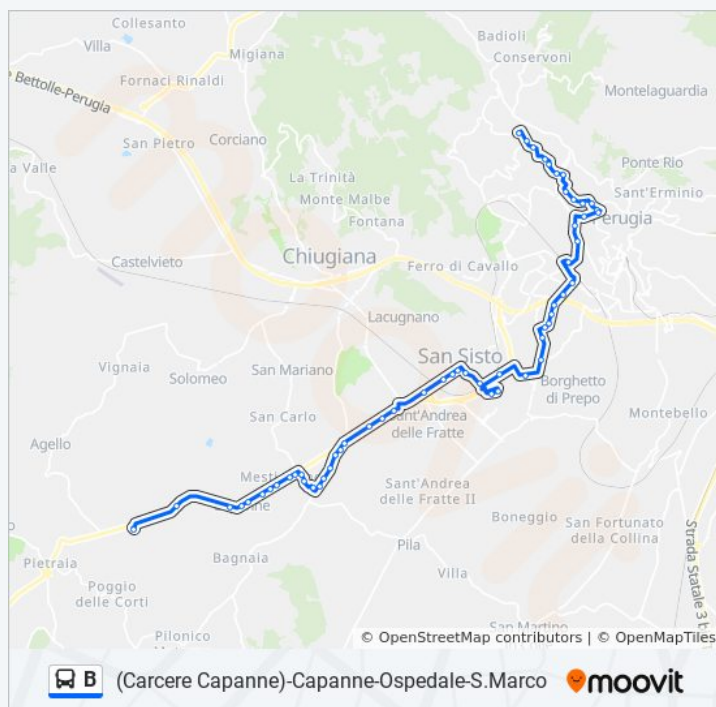

Non in Servizio

Informazioni sulla linea bus B

Direzione: S. Marco→Carcere Capanne

Fermate: 57

Durata del tragitto: 49 min

La linea in sintesi:

Via Pievaiola

Strozzacapponi