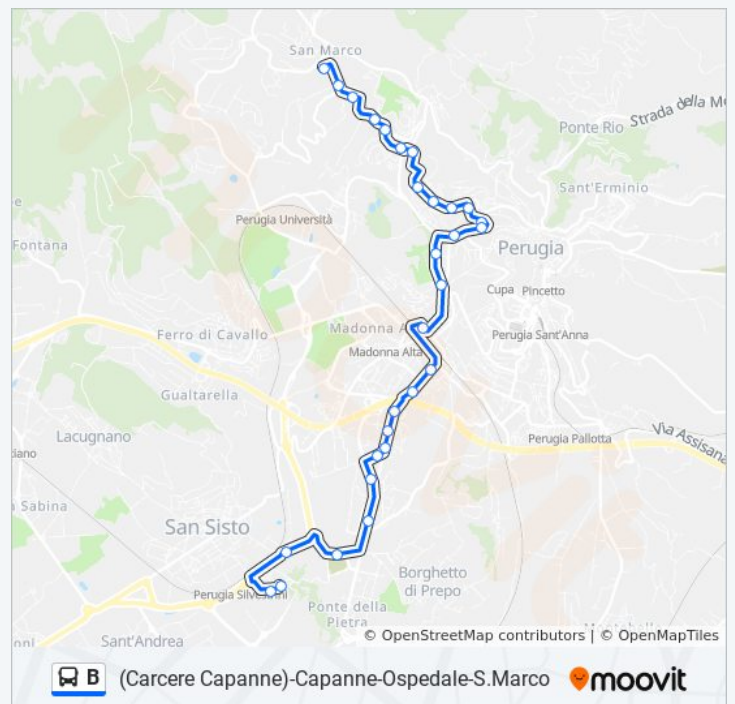

Informazioni sulla linea bus B

Direzione: S. Marco→(Pg)

Fermate: 29

Durata del tragitto: 28 min

La linea in sintesi:

Direzione: S. Marco→Capanne

54 fermate

[VISUALIZZA GLI ORARI DELLA LINEA](#)