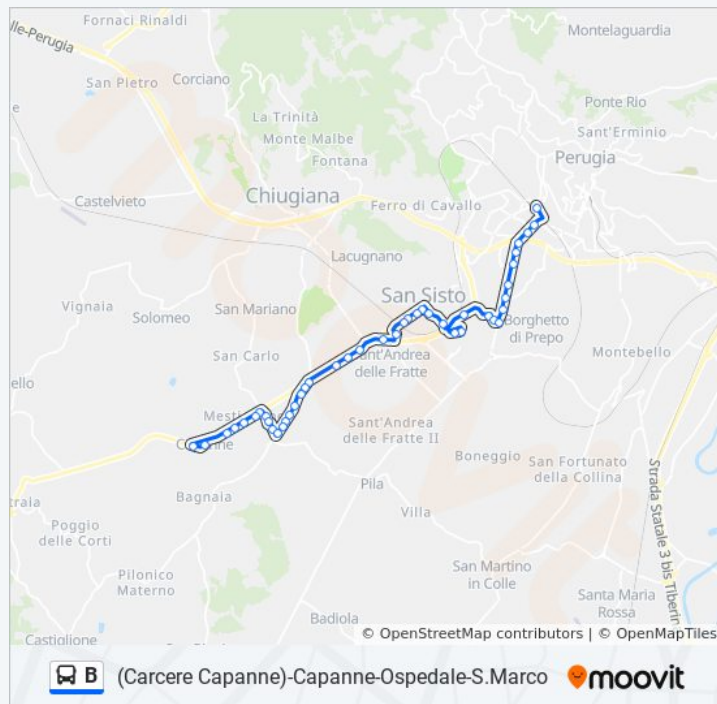

Via Settevalli

Informazioni sulla linea bus B

Direzione: Capanne→Fontivegge (Pg)

Fermate: 44

Durata del tragitto: 27 min

La linea in sintesi:

Via Settevalli_5

Via Settevalli

Via Settevalli

Fontivegge FS

Direzione: Capanne→S. Marco

71 fermate

[VISUALIZZA GLI ORARI DELLA LINEA](#)

Capanne

Via Vecchia

Via Luigi Caprera

Via Luigi Caprera

Via Luigi Caprera

Via Luigi Caprera

Via Luigi Caprera

Via Dell'Armonia

Via Dell'Armonia

Via Dell'Armonia

Via Strozzacapponi