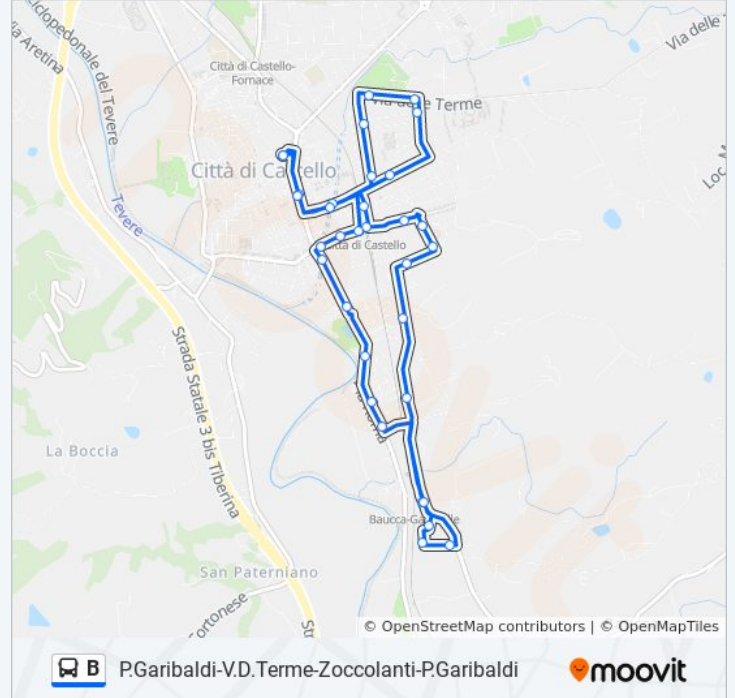

Viale Stelio Pierangeli 3

V.Roma

Via Roma 49

V.Roma

V.Le V.E.Orlando

V.E.Orlando

Via Carlo Liviero 2

Via Carlo Liviero 1

C.Castello Stazione

V.M.D.Liberta

V.Veneto

P.za Garibaldi

Orari, mappe e fermate della linea bus B disponibili in un PDF su moovitapp.com. Usa [App Moovit](#) per ottenere tempi di attesa reali, orari di tutte le altre linee o indicazioni passo-passo per muoverti con i mezzi pubblici a Perugia e Umbria.

[Scopri Moovit](#) • [Soluzioni MaaS](#) • [Paesi disponibili](#) • [Mooviter Community](#)

© 2023 Moovit - Tutti i diritti riservati

Controlla gli orari di arrivo in tempo reale