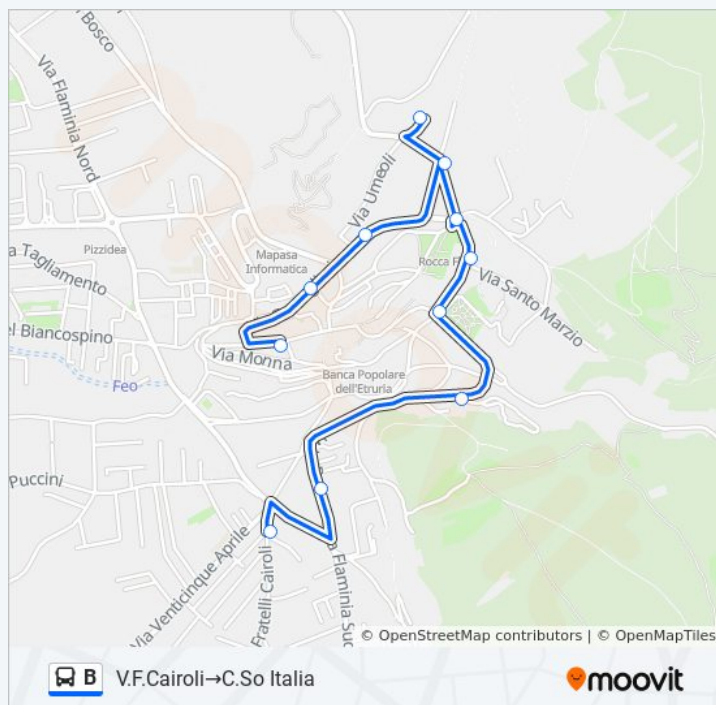

domenica

Non in Servizio

Informazioni sulla linea bus B

Direzione: V.F.Cairolì→C.So Italia

Fermate: 11

Durata del tragitto: 8 min

La linea in sintesi:

Direzione: V.Stazione→C.So Italia

36 fermate

[VISUALIZZA GLI ORARI DELLA LINEA](#)

V.Stazione

G.Tadino Stazione

V.V.Veneto

V.D'Acquisto

V.Biancospino

V.Dudun