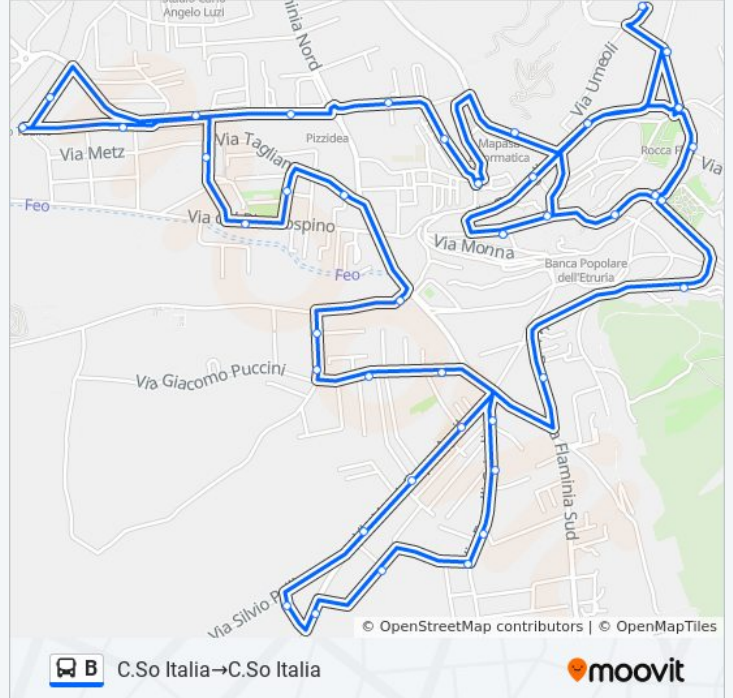

V.Valsorda

V.Valsorda

Piscina G.Tadino

V.A.Pennoni

Via Bersaglieri 1

C.So Italia

 B C. So Italia → C. So Italia

Direzione: V.F.Cairoli → C. So Italia

11 fermate

[VISUALIZZA GLI ORARI DELLA LINEA](#)

V.F.Cairoli

V.Le Roma

V.Roma

L.Go Porta Romana

Orari della linea bus B

Orari di partenza verso V.F.Cairoli → C. So Italia: