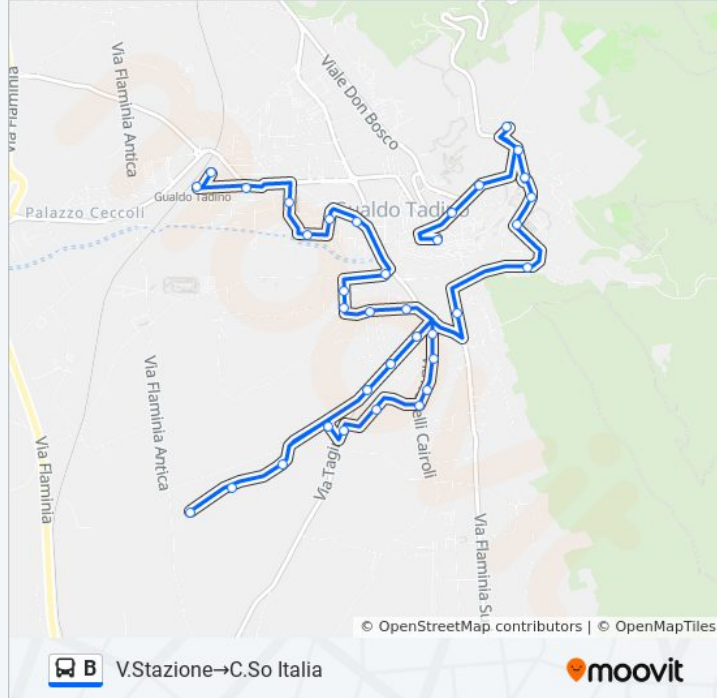

V.Valsorda

V.Valsorda

Piscina G.Tadino

V.A.Pennoni

Via Bersaglieri 1

C.So Italia

Orari, mappe e fermate della linea bus B disponibili in un PDF su moovitapp.com. Usa [App Moovit](#) per ottenere tempi di attesa reali, orari di tutte le altre linee o indicazioni passo-passo per muoverti con i mezzi pubblici a Perugia e Umbria.