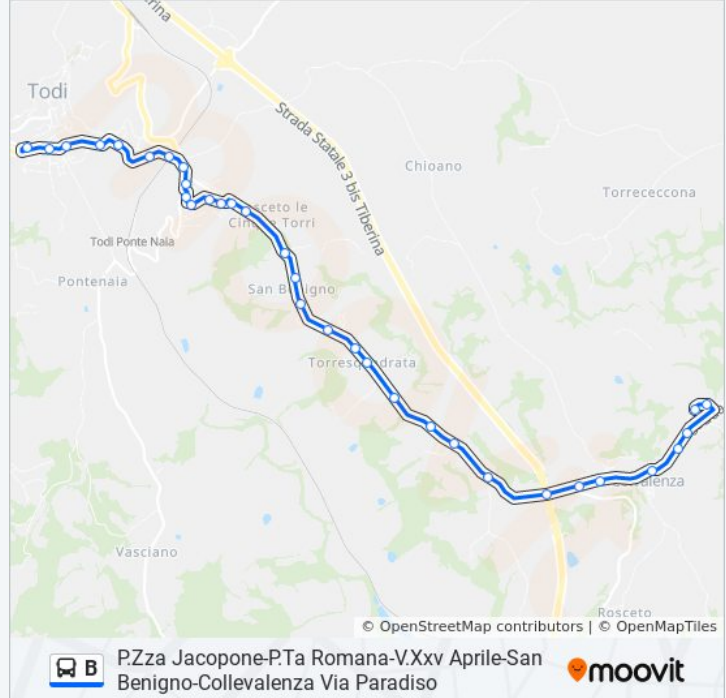

Informazioni sulla linea bus B

Direzione: P.Consolazione Todi→V.Paradiso

Fermate: 33

Durata del tragitto: 22 min

La linea in sintesi:

Sp382 1

Torresquadrata

Madonna Della Neve

Collevalenza

Collevalenza

Collevalenza Castello

V.Paradiso

Direzione: P.Jacopone Todi→Torre Squadrata

22 fermate

[VISUALIZZA GLI ORARI DELLA LINEA](#)

P.Jacopone Todi