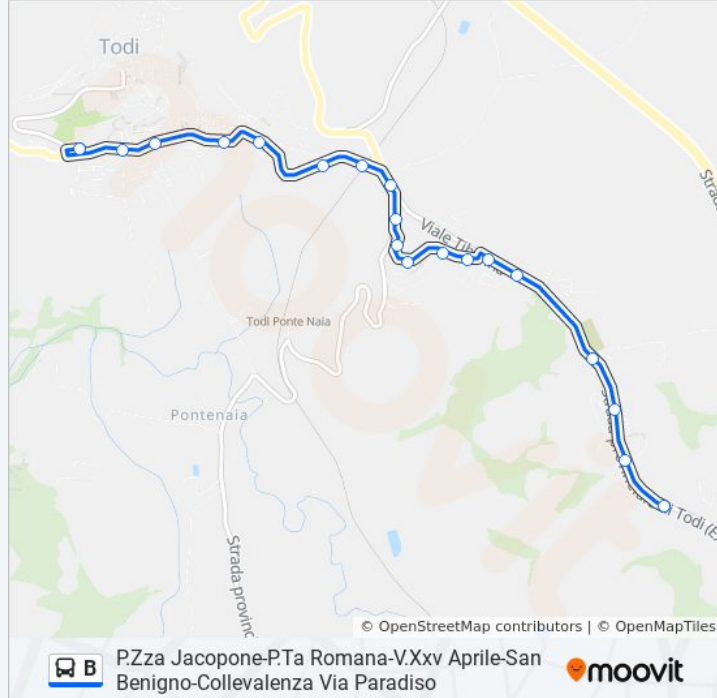

Informazioni sulla linea bus B**Direzione:** P.Consolazione Todi→Torre Squadrata**Fermate:** 28**Durata del tragitto:** 13 min**La linea in sintesi:**

V.Primo Maggio-3

V.Xxv Aprile 20

V.Xxv Aprile Civ.20

V.Xxv Aprile

Via 25 Aprile 7

Viale Tiberina 1

Villa Clara

Cimitero Todi

Vocabolo San Benigno 1

S.Benigno

Torre Squadrata