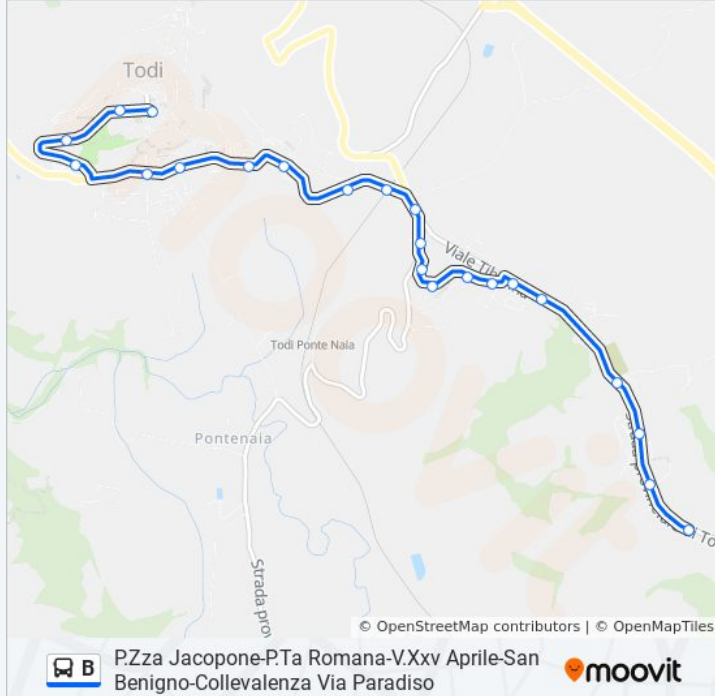

Cappucini

V.Tiberina

V.Le 1 Maggio

V.Xxv Aprile 20

V.Xxv Aprile Civ.20

Orari della linea bus B

Orari di partenza verso P.Jacopone Todi→Torre Squadrata:

lunedì	07:51
martedì	07:51
mercoledì	07:51
giovedì	07:51
venerdì	07:51
sabato	07:51
domenica	Non in Servizio

Informazioni sulla linea bus B

Direzione: P.Jacopone Todi→Torre Squadrata

Fermate: 22

Durata del tragitto: 15 min

La linea in sintesi:

V.Xxv Aprile

Via 25 Aprile 7

Viale Tiberina 1

Villa Clara

Cimitero Todi

Vocabolo San Benigno 1

S.Benigno

Torre Squadrata

Direzione: P.Jacopone Todi→V.Paradiso

36 fermate

[VISUALIZZA GLI ORARI DELLA LINEA](#)