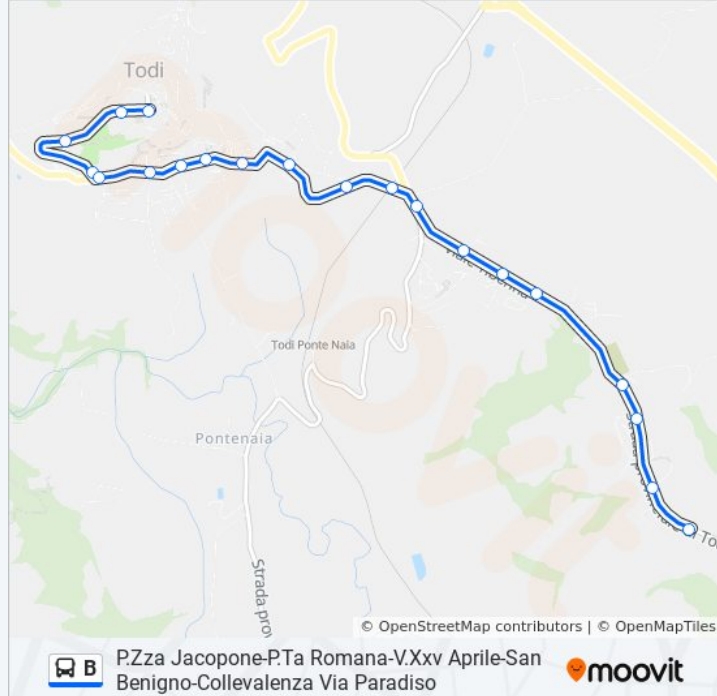

Informazioni sulla linea bus B

Direzione: Torre Squadrata→P.Jacopone Todi

Fermate: 20

Durata del tragitto: 13 min

La linea in sintesi:

Circonvallazione Orvietana
Todi P. Consolazione
V.Le Consolazione
Viale Della Consolazione 2
Piazza San Quirico 2
P.Jacopone Todi

Direzione: Torre Squadrata→P.Orvietana Todi

17 fermate

[VISUALIZZA GLI ORARI DELLA LINEA](#)

Torre Squadrata
S.Benigno
S.P.382
Cimitero Todi
Villa Clara
V.Tiberina
Viale Tiberina 2
Viale Tiberina 3
Cappucini
V.Cortesi
V.Cortesi
P.Romana
Circonvallazione Orvietana
P.Amerina
Circonvallazione Orvietana
Circonv.Orvietana Ovest
P.Orvietana Todi