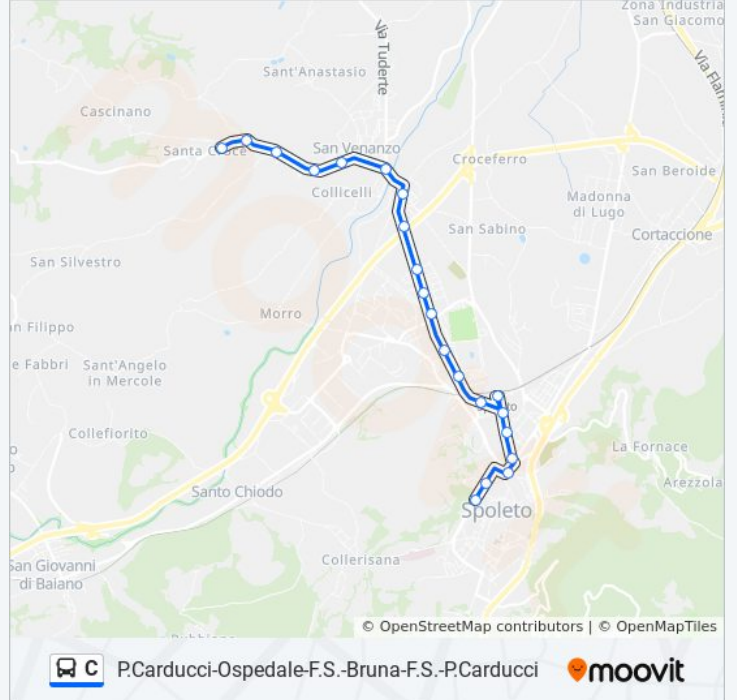

Posterna

Via Martiri Della Resistenza

Ponte Sanguinario

Viale Trento E Trieste 1

V.Trento E Trieste

Viale Trento E Trieste 2

Spoletto Stazione

Via Guglielmo Marconi 2

Casa Pazzogna

Via Beato Leopoldo 2

Frazione Santa Croce 1

Carabinieri Morgnano

Morgnano Capolinea

Orari della linea bus C

Orari di partenza verso Posterna→Morgnano Capolinea:

lunedì	20:05
martedì	20:05
mercoledì	20:05
giovedì	20:05
venerdì	20:05
sabato	20:05
domenica	Non in Servizio

Informazioni sulla linea bus C

Direzione: Posterna→Morgnano Capolinea

Fermate: 21

Durata del tragitto: 15 min

La linea in sintesi:

Orari, mappe e fermate della linea bus C disponibili in un PDF su moovitapp.com. Usa [App Moovit](#) per ottenere tempi di attesa reali, orari di tutte le altre linee o indicazioni passo-passo per muoverti con i mezzi pubblici a Perugia e Umbria.