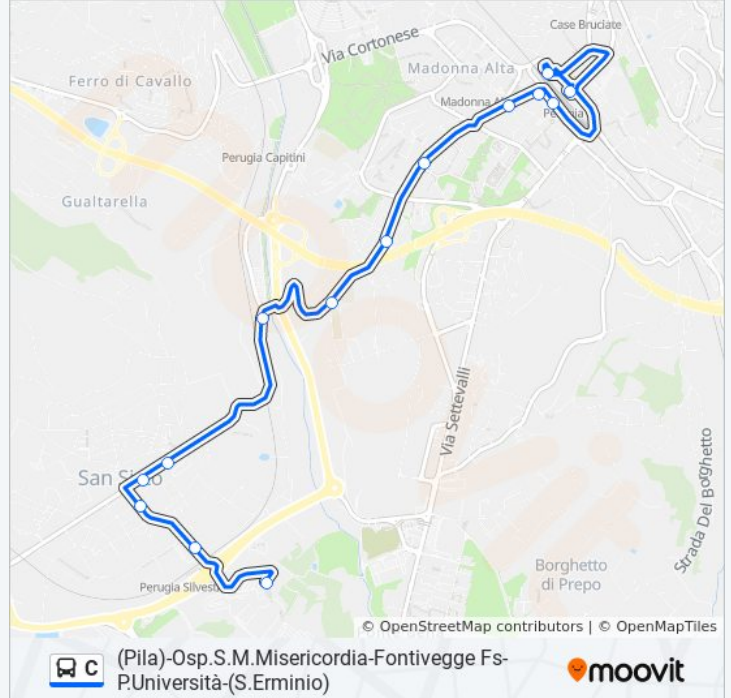

La linea in sintesi:

Direzione: (Pg)→P. Cavallotti

32 fermate

[VISUALIZZA GLI ORARI DELLA LINEA](#)

- (Pg)
- Via Gaetano Donizetti
- V. Donizetti
- Via San Sisto
- Via San Sisto
- Centova
- Madonna Alta
- Via Madonna Alta
- Via Madonna Alta
- Via Pievaiola
- Via Pievaiola
- V. Sicilia
- Fontivegge (Pg)
- Fontivegge FS
- Via Mario Angeloni
- Via Ruggero D'Andreotto
- Via Ruggero D'Andreotto
- V. R. D'Andreotto