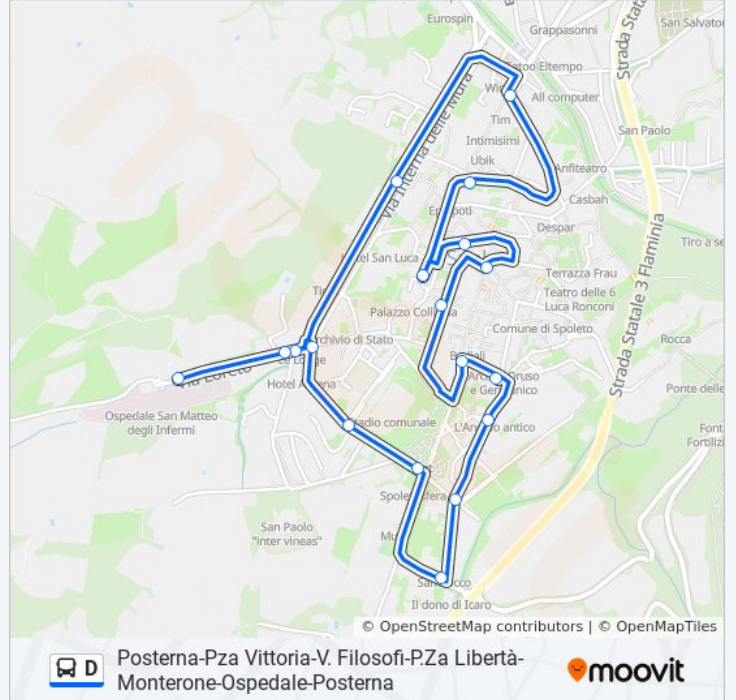

V.Matteotti

Casina Ippocastano

Via Martiri Della Resistenza 1

Via Loreto 1

Ospedale Spoleto

V.Loreto Logge

Rotatoria P.Ta Loreto

Orari della linea bus D

Direzione: Posterna→Posterna

Fermate: 19

Durata del tragitto: 23 min

La linea in sintesi:

Orari, mappe e fermate della linea bus D disponibili in un PDF su moovitapp.com. Usa [App Moovit](#) per ottenere tempi di attesa reali, orari di tutte le altre linee o indicazioni passo-passo per muoverti con i mezzi pubblici a Perugia e Umbria.