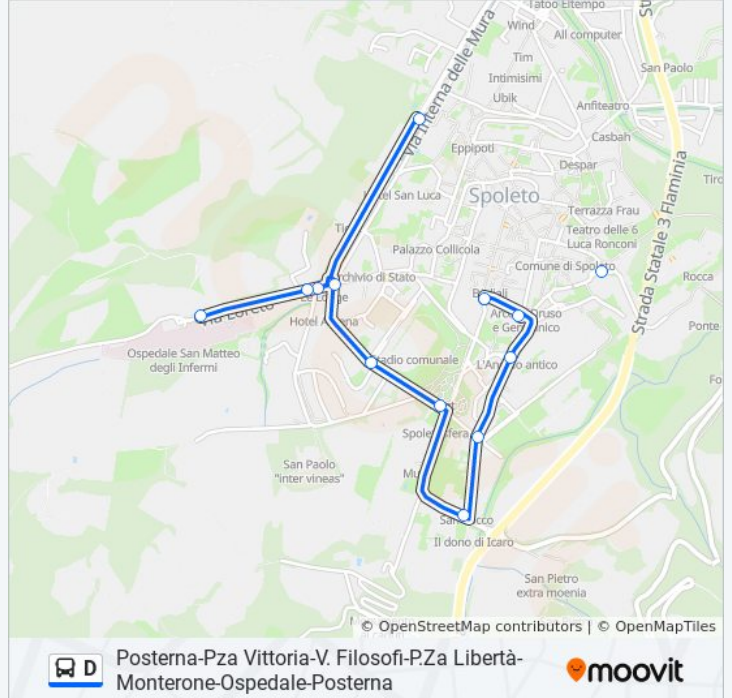

Direzione: C.S.Flamínio→Posterna

Fermate: 18

Durata del tragitto: 15 min

La linea in sintesi:

Direzione: P.za Libertà→Posterna

13 fermate

[VISUALIZZA GLI ORARI DELLA LINEA](#)

- P.za Libertà
- P.Fontana
- P. Campello
- V.Monterone
- San Carlo
- V.Matteotti
- Casina Ippocastano
- Via Martiri Della Resistenza 1
- Via Loreto 1
- Ospedale Spoleto
- V.Loreto Logge
- Rotatoria P.Ta Loreto
- Posterna

Orari della linea bus D

Orari di partenza verso P.za Libertà→Posterna:

lunedì	08:35 - 14:35
martedì	08:35 - 14:35
mercoledì	08:35 - 14:35
giovedì	08:35 - 14:35
venerdì	08:35 - 14:35
sabato	08:35 - 14:35
domenica	Non in Servizio

Informazioni sulla linea bus D

Direzione: P.za Libertà→Posterna

Fermate: 13

Durata del tragitto: 13 min

La linea in sintesi:

Direzione: Posterna→P.za Liberta

17 fermate

[VISUALIZZA GLI ORARI DELLA LINEA](#)

- Posterna
- Via Martiri Della Resistenza
- P.Vittoria Spoleto
- Ponte Sanguinario
- V.Cacciatori Alpi
- P.Te Ponzianina
- Cimitero S.Ponziano
- V.Lettere
- V.Lettere
- Via Flaminia
- P.Garibaldi
- Torre Dell'Olio
- P.S.Domenico
- Teatro Nuovo
- P.Mentana
- V.Delle Terme
- P.za Liberta