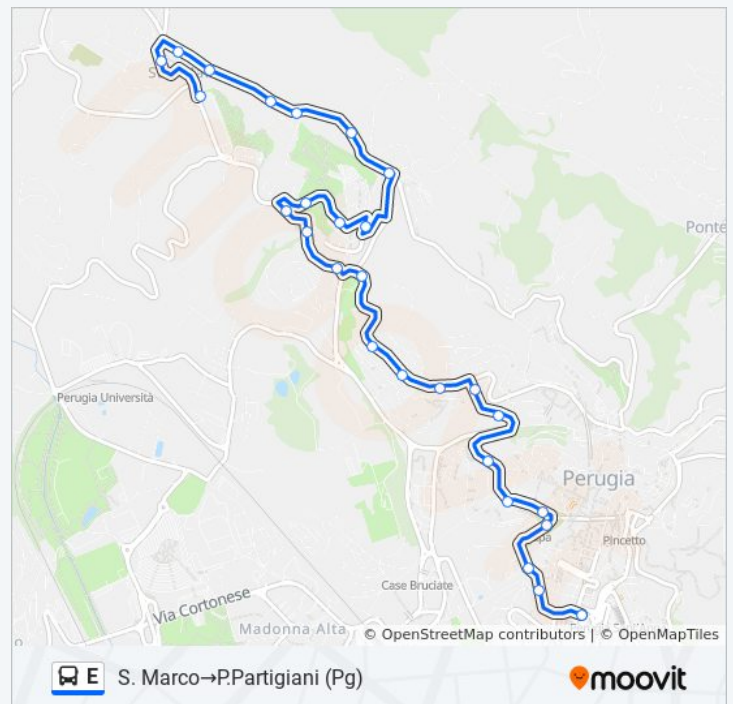

Elce

Via Orazio Antinori

Via Orazio Antinori

V. Pellini Mm (Pg)

Via Pompeo Pellini

Via Pompeo Pellini

Via Pompeo Pellini

Via Pompeo Pellini

Durata del tragitto: 19 min

La linea in sintesi:

Direzione: S. Marco→Ponticelli

67 fermate

[VISUALIZZA GLI ORARI DELLA LINEA](#)

S. Marco

Orari della linea bus E

Orari di partenza verso S. Marco→Ponticelli: