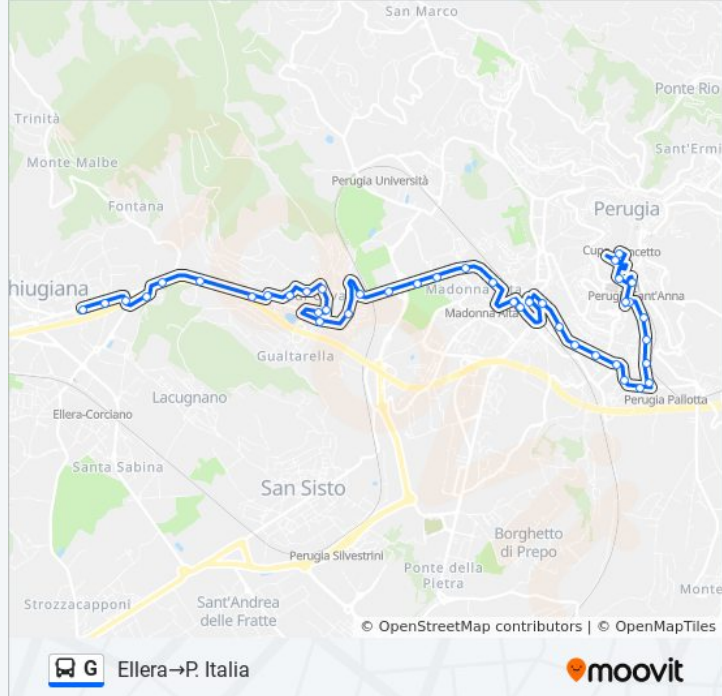

Via Pallotta

Via Dei Filosofi

V. Filosofi

Via Dei Filosofi

Via Dei Filosofi

P. Europa

Via Fratelli Pellas

Via Fratelli Pellas

Via Luigi Masi

Via Indipendenza

P. Italia

Direzione: Ellera Villaggio Com.Int→Fontivegge (Pg)

28 fermate

[VISUALIZZA GLI ORARI DELLA LINEA](#)

Ellera Villaggio Com.Int

Ellera Villaggio Com.Est