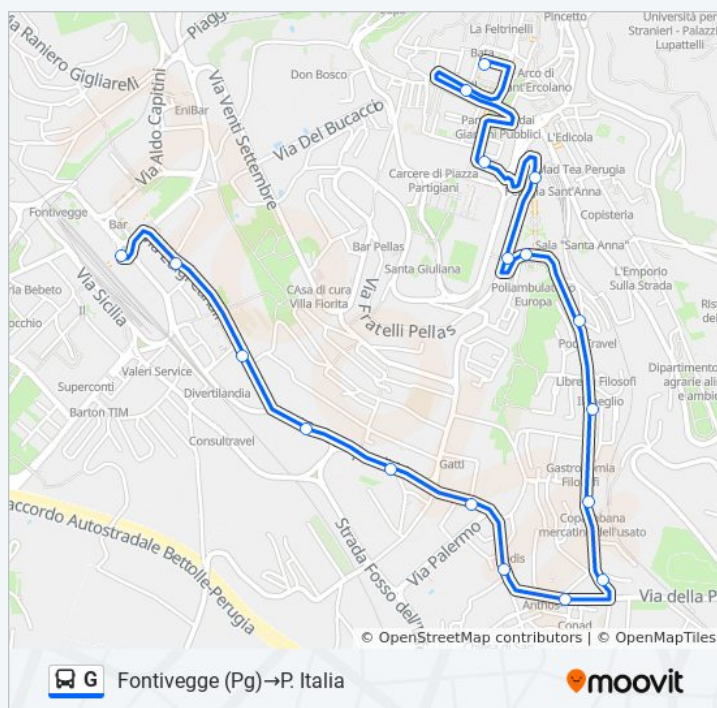

Informazioni sulla linea bus G

Via Dei Filosofi

V. Filosofi

Via Dei Filosofi

Via Dei Filosofi

P. Europa

Via Fratelli Pellas

Via Fratelli Pellas

Via Luigi Masi

Via Indipendenza

P. Italia

Direzione: Fontivegge (Pg)→P. Italia

Fermate: 18

Durata del tragitto: 15 min

La linea in sintesi:

Direzione: Fontivegge (Pg)→S. Mariano