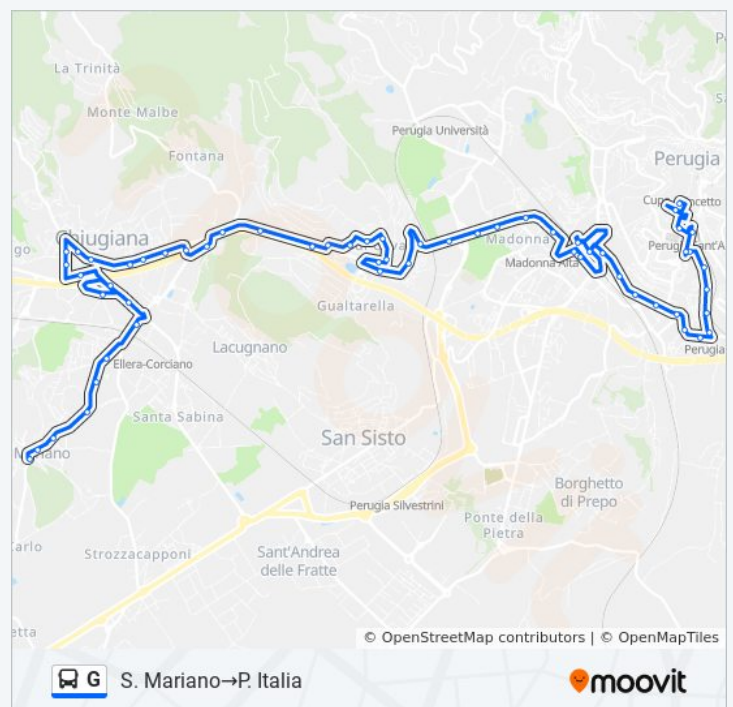

S. Mariano

Via Belfiore

Via Belfiore

V. Settembrini

Via Luigi Settembrini

V. G. Verdi

Via Pierluigi Nervi

Via Pierluigi Nervi

Via Antonio Gramsci

V. Turati

Via Filippo Turati

Via Giuseppe Di Vittorio

Via Giuseppe Di Vittorio

Via Antonio Gramsci

Ellera

Olmo

Olmo

Strada Trasimeno Ovest

Strada Trasimeno Ovest

Strada Trasimeno Ovest

Strada Trasimeno Ovest

V. Caravelle

Via Caravelle

V. Magellano

V. Gregorovius

Via Ferdinando Gregorovius

V. P. Di Carpine F.Di Cavallo

V. Firenze F. Di Cavallo

Via Firenze

Via Firenze

Via Cortonese

Via Cortonese

V. Cortonese Mm (Pg)

mercoledì	06:16
giovedì	06:16
venerdì	06:16
sabato	06:16
domenica	07:32 - 20:32

Informazioni sulla linea bus G

Direzione: S. Mariano→P. Italia

Fermate: 59

Durata del tragitto: 49 min

La linea in sintesi: