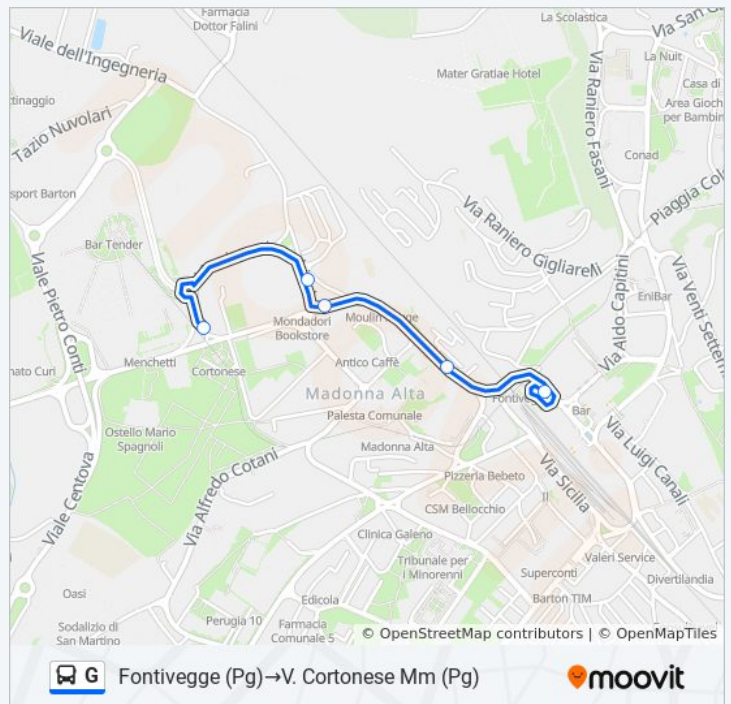

Informazioni sulla linea bus G

Direzione: Fontivegge (Pg)→V. Cortonese Mm (Pg)

Fermate: 5

Durata del tragitto: 4 min

La linea in sintesi:

Direzione: Girasole → Fontivegge (Pg)

37 fermate

[VISUALIZZA GLI ORARI DELLA LINEA](#)