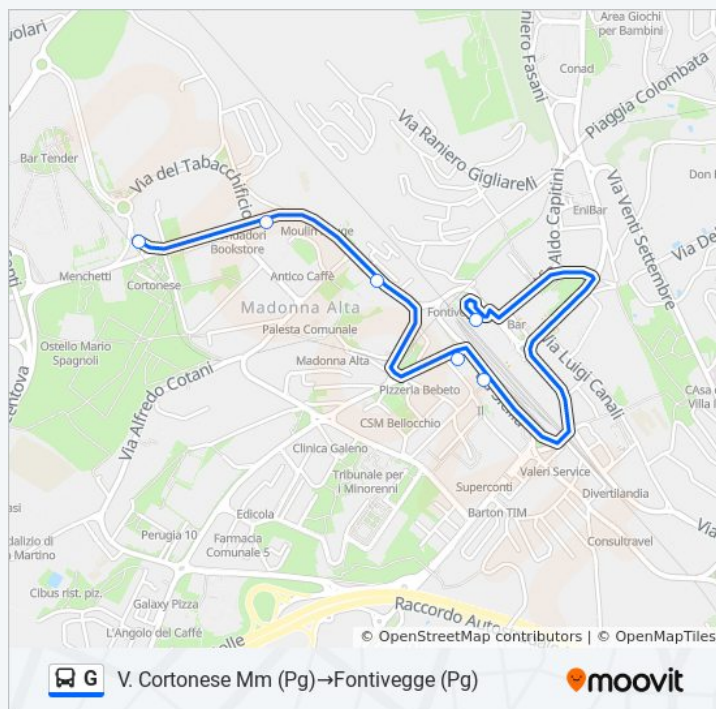

Via Pievaiola

V. Sicilia

Fontivegge (Pg)

sabato

Non in Servizio

domenica

14:17

Informazioni sulla linea bus G

Direzione: V. Cortonese Mm (Pg)→Fontivegge (Pg)

Fermate: 6

Durata del tragitto: 6 min

La linea in sintesi:

Orari, mappe e fermate della linea bus G disponibili in un PDF su moovitapp.com. Usa [App Moovit](https://moovitapp.com) per ottenere tempi di attesa reali, orari di tutte le altre linee o indicazioni passo-passo per muoverti con i mezzi pubblici a Perugia e Umbria.

[Scopri Moovit](#) • [Soluzioni MaaS](#) • [Paesi disponibili](#) • [Mooviter Community](#)

© 2023 Moovit - Tutti i diritti riservati

Controlla gli orari di arrivo in tempo reale