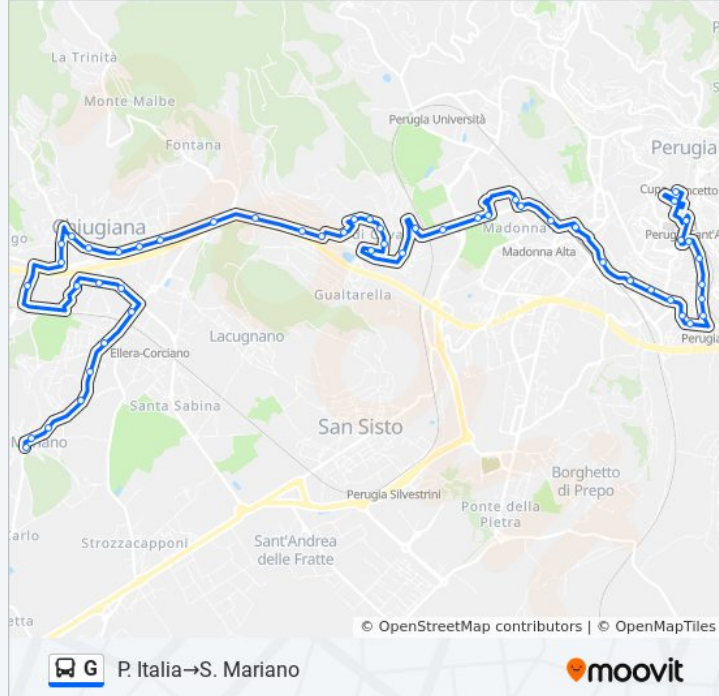

Via Belfiore

Via Belfiore

S. Mariano

S. Mariano

Direzione: P. Italia → V. Cortonese Mm (Pg)

Orari della linea bus G

23 fermate

[VISUALIZZA GLI ORARI DELLA LINEA](#)