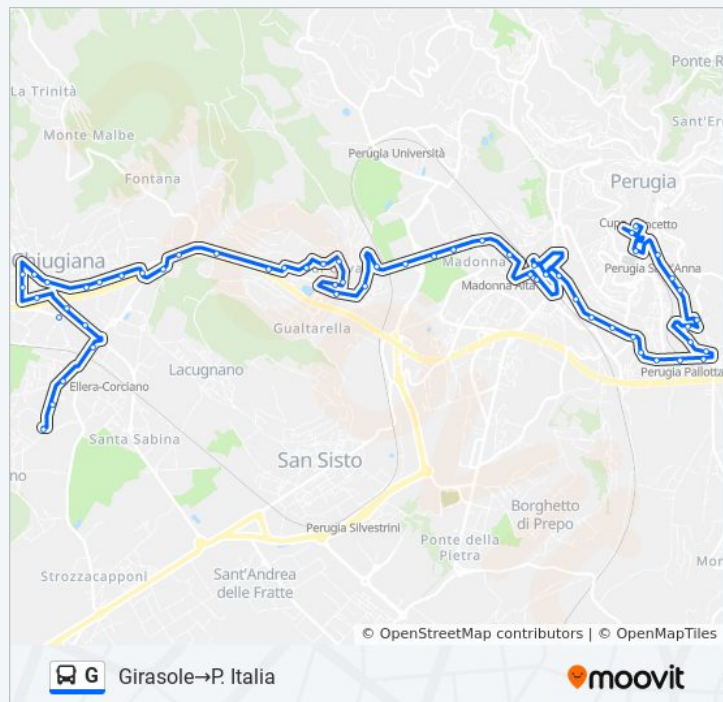

Via Luigi Canali

Informazioni sulla linea bus G

Direzione: Girasole→P. Italia

Fermate: 58

Durata del tragitto: 47 min

La linea in sintesi:

Via Campo Di Marte

Via Campo Di Marte