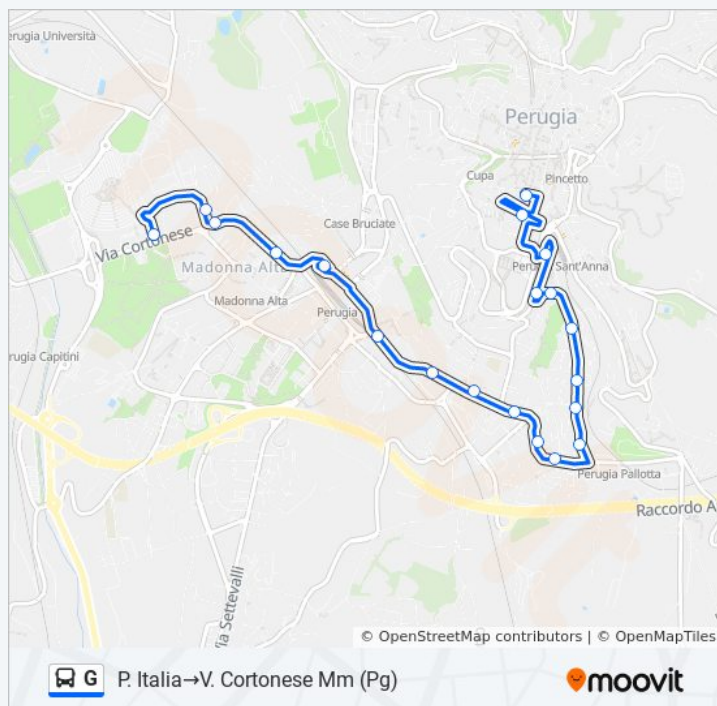

P. Europa

Via Dei Filosofi

Via Dei Filosofi

V. Filosofi

Via Dei Filosofi

Via Pallotta

Via Pallotta

V. Pallotta

Via Campo Di Marte

Via Campo Di Marte

Via Campo Di Marte

Fontivegge (Pg)

Via Cortonese

V. Cortonese

Str. Jet

V. Cortonese Mm (Pg)

sabato

Non in Servizio

domenica

21:16

Informazioni sulla linea bus G

Direzione: P. Italia→V. Cortonese Mm (Pg)

Fermate: 20

Durata del tragitto: 18 min

La linea in sintesi:

Direzione: S. Mariano→Fontivegge (Pg)

39 fermate

[VISUALIZZA GLI ORARI DELLA LINEA](#)

S. Mariano

S. Mariano

Via Belfiore

Via Belfiore

V. Settembrini

Via Luigi Settembrini

V. G. Verdi

Via Pierluigi Nervi

Via Pierluigi Nervi

Via Antonio Gramsci

V. Turati

Orari della linea bus G

Orari di partenza verso S. Mariano→Fontivegge (Pg):

lunedì

Non in Servizio

martedì

Non in Servizio

mercoledì

Non in Servizio

giovedì

Non in Servizio

venerdì

Non in Servizio

sabato

Non in Servizio

domenica

21:27

Informazioni sulla linea bus G

Direzione: S. Mariano→Fontivegge (Pg)

Fermate: 39

Durata del tragitto: 28 min

La linea in sintesi: