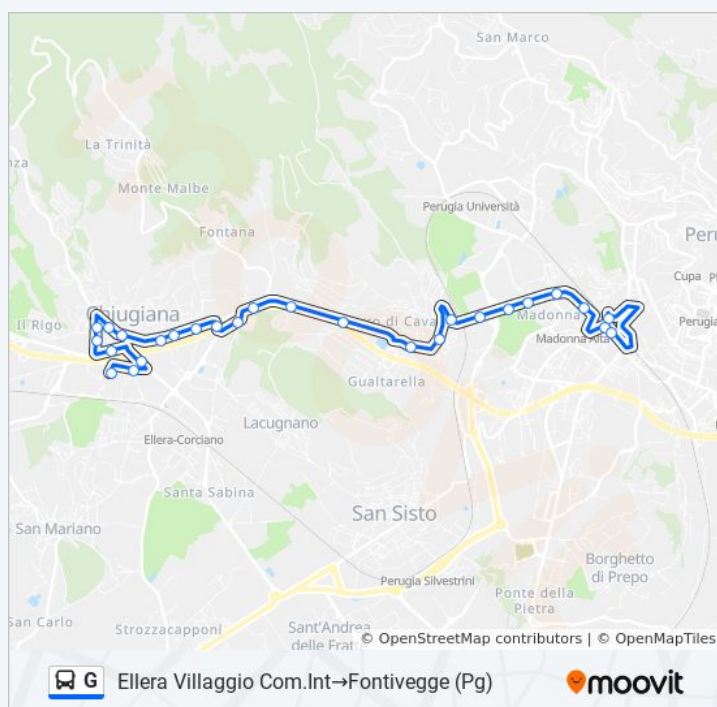

Via Filippo Turati

Via Giuseppe Di Vittorio

Via Giuseppe Di Vittorio

Via Antonio Gramsci

Ellera

Olmo

Olmo

Strada Trasimeno Ovest

Strada Trasimeno Ovest

Strada Trasimeno Ovest

Strada Trasimeno Ovest

V. Firenze

V. Firenze F. Di Cavallo

Via Firenze

Via Firenze

Via Cortonese

Via Cortonese

V. Cortonese Mm (Pg)

V. Cortonese

Via Cortonese

Via Pievaiola

V. Sicilia

Fontivegge (Pg)

Informazioni sulla linea bus G

Direzione: Ellera Villaggio Com.Int→Fontivegge (Pg)

Fermate: 28

Durata del tragitto: 21 min

La linea in sintesi:

Direzione: Fontivegge (Pg)→Ellera Villaggio Com.Int

24 fermate

[VISUALIZZA GLI ORARI DELLA LINEA](#)