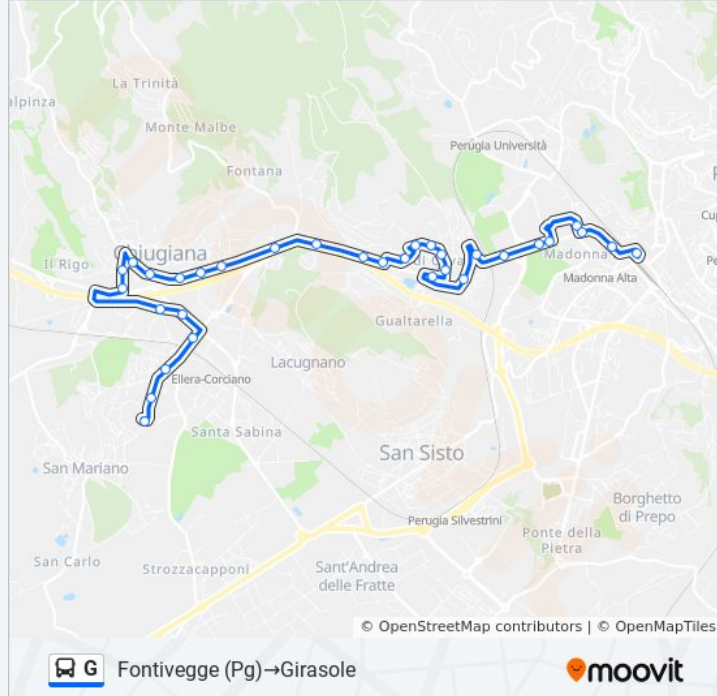

Via Caravelle

V. Caravelle

Strada Trasimeno Ovest

Strada Trasimeno Ovest

Strada Trasimeno Ovest

Olmo

Ellera

Via Antonio Gramsci

V. Settembrini

Girasole

Direzione: Fontivegge (Pg)→P. Italia

18 fermate

[VISUALIZZA GLI ORARI DELLA LINEA](#)

Fontivegge FS

Via Luigi Canali

Via Campo Di Marte