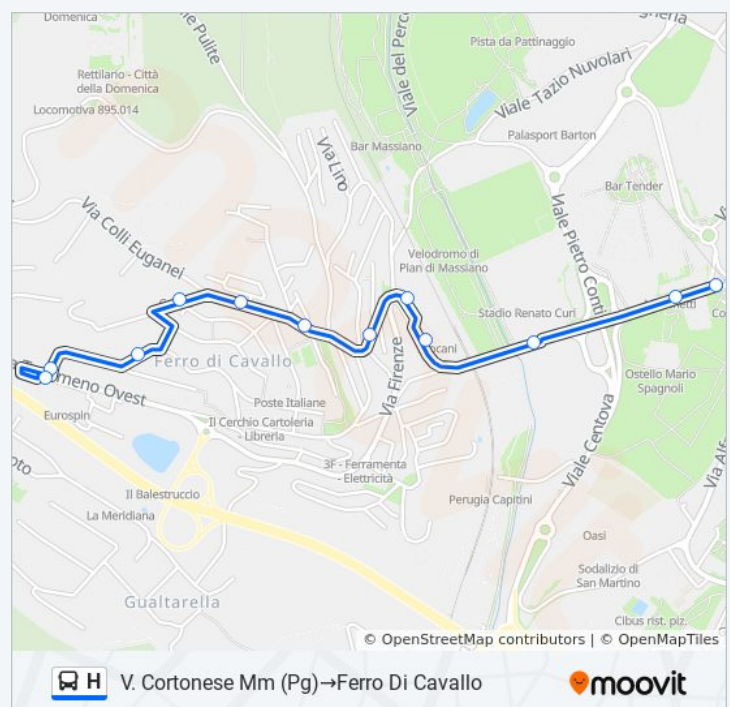

Via Ferdinando Gregorovius

Via Caravelle

V. Caravelle

Ferro Di Cavallo

Orari della linea bus H

Orari di partenza verso V. Cortonese Mm (Pg)→Ferro Di Cavallo:

lunedì	06:37
martedì	06:37
mercoledì	06:37
giovedì	06:37
venerdì	Non in Servizio
sabato	Non in Servizio
domenica	Non in Servizio

Informazioni sulla linea bus H

Direzione: V. Cortonese Mm (Pg)→Ferro Di Cavallo

Fermate: 12

Durata del tragitto: 7 min

La linea in sintesi:

Direzione: V. Cortonese Mm (Pg)→P. Italia

24 fermate

[VISUALIZZA GLI ORARI DELLA LINEA](#)