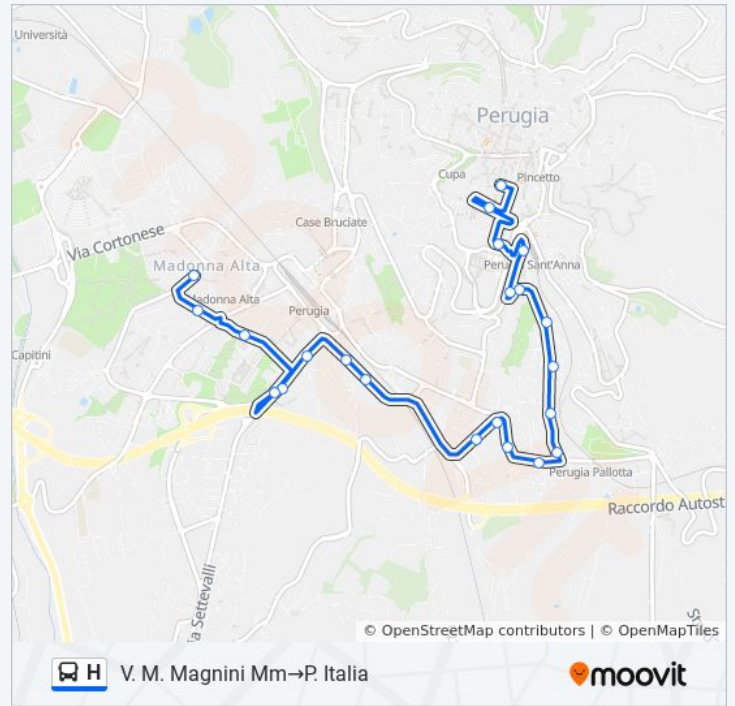

Informazioni sulla linea bus H

Direzione: V. M. Magnini Mm→P. Italia

Fermate: 22

Via Palermo

Via Pallotta

Via Pallotta

Via Dei Filosofi

V. Filosofi

Via Dei Filosofi

Via Dei Filosofi

P. Europa

Via Fratelli Pellas

Via Fratelli Pellas

Via Luigi Masi

Via Indipendenza

P. Italia

Durata del tragitto: 17 min

La linea in sintesi:

Orari, mappe e fermate della linea bus H disponibili in un PDF su moovitapp.com. Usa [App Moovit](#) per ottenere tempi di attesa reali, orari di tutte le altre linee o indicazioni passo-passo per muoverti con i mezzi pubblici a Perugia e Umbria.