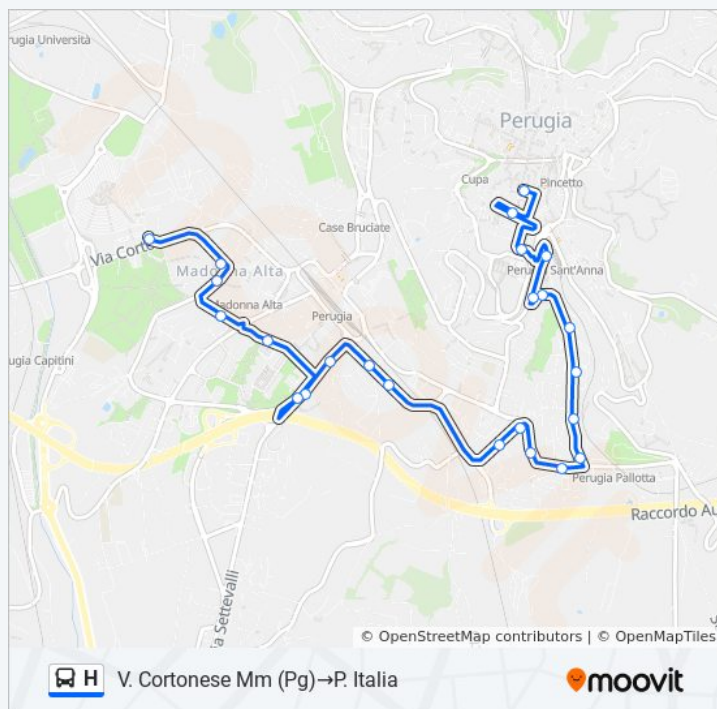

Via Fratelli Pellas

Via Luigi Masi

Via Indipendenza

P. Italia

sabato

Non in Servizio

domenica

Non in Servizio

Informazioni sulla linea bus H

Direzione: V. Cortonese Mm (Pg)→P. Italia

Fermate: 24

Durata del tragitto: 19 min

La linea in sintesi:

Direzione: V. M. Magnini Mm→P. Italia

22 fermate

[VISUALIZZA GLI ORARI DELLA LINEA](#)