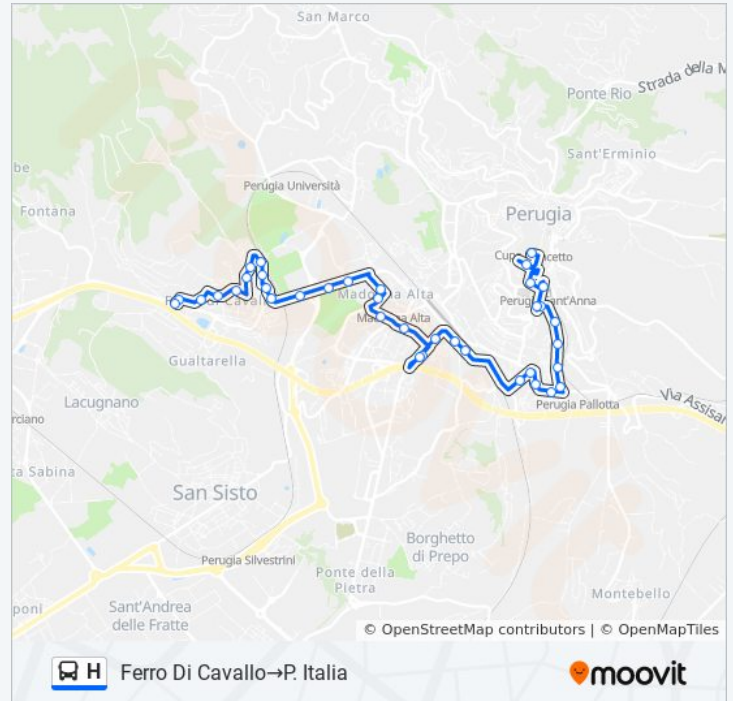

Via Dei Filosofi

Via Dei Filosofi

P. Europa

Via Fratelli Pellas

Via Fratelli Pellas

Via Luigi Masi

Via Indipendenza

P. Italia

Informazioni sulla linea bus H

Direzione: Ferro Di Cavallo→P. Italia

Fermate: 37

Durata del tragitto: 31 min

La linea in sintesi:

Direzione: Ferro Di Cavallo→V. Cortonese Mm (Pg)

14 fermate

[VISUALIZZA GLI ORARI DELLA LINEA](#)