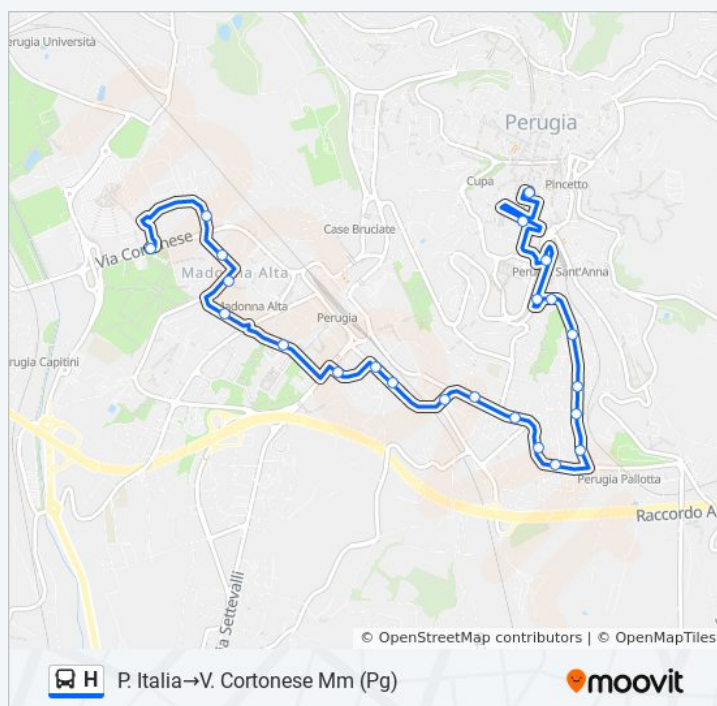

Informazioni sulla linea bus H

Direzione: P. Italia→V. Cortonese Mm (Pg)

Fermate: 23

Durata del tragitto: 19 min

La linea in sintesi:

Direzione: V. Cortonese Mm (Pg)→Ferro Di Cavallo

12 fermate

[VISUALIZZA GLI ORARI DELLA LINEA](#)