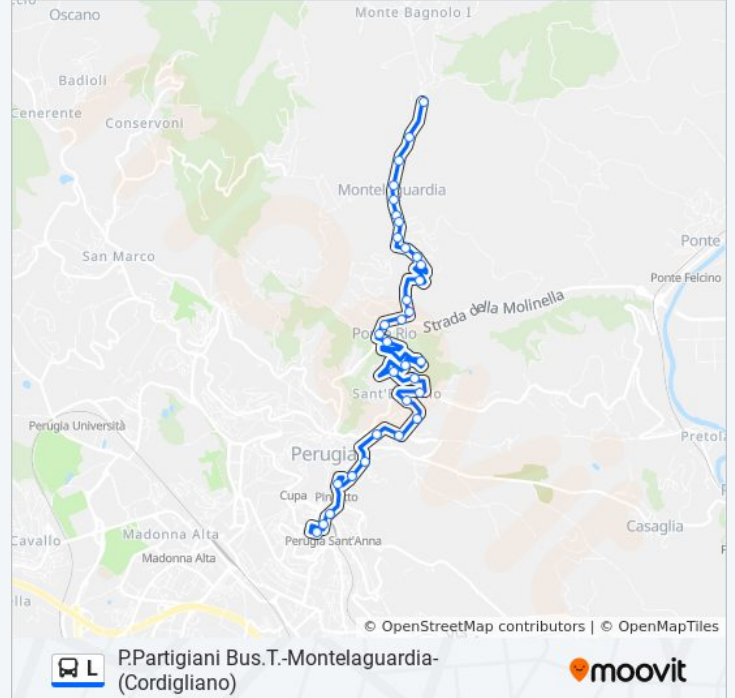

### Informazioni sulla linea bus L

**Direzione:** Bus Terminal Perugia→Montelaguardia

**Fermate:** 33

**Durata del tragitto:** 27 min

**La linea in sintesi:**

Strada Lambrelli

Strada Lambrelli

Strada Lambrelli

Strada Lambrelli

Strada Lambrelli

P. Rio

Strada Perugia-Ponte Rio

Strada Ponte Rio-Ponte Pattoli

Via Scesone

Strada Ponte Rio-Ponte Pattoli

Strada Ponte Rio-Ponte Pattoli

Via Delle Ghiande

Via Delle Ghiande

Via Delle Ghiande

Via Delle Ghiande

Via Delle Ghiande

Via Delle Ghiande

Montelaguardia Scuole

Via Delle Ghiande

Via Delle Ghiande

Via Delle Ghiande

Montelaguardia

**Direzione: Cordigliano → Bus Terminal Perugia**

41 fermate

[VISUALIZZA GLI ORARI DELLA LINEA](#)

Cordigliano

Strada Ponte Rio-Ponte Pattoli