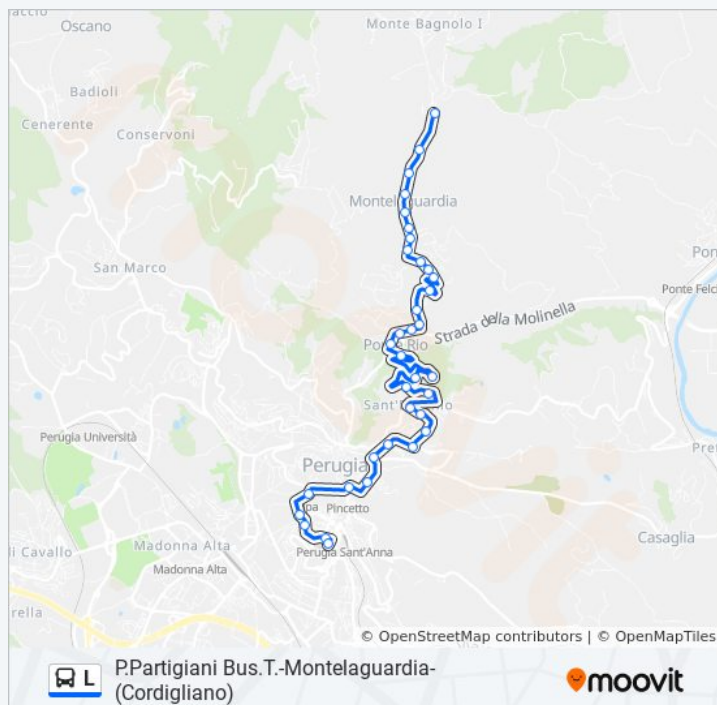

**Orari della linea bus L**

Orari di partenza verso Montelaguardia→Bus Terminal Perugia:

lunedì	08:15 - 19:52
martedì	08:15 - 19:52
mercoledì	08:15 - 19:52
giovedì	08:15 - 19:52
venerdì	08:15 - 19:52
sabato	08:15 - 19:52
domenica	Non in Servizio

**Informazioni sulla linea bus L**

**Direzione:** Montelaguardia→Bus Terminal Perugia

**Fermate:** 35

**Durata del tragitto:** 26 min

**La linea in sintesi:**

P. Pesa

Via 14 Settembre

V.Xiv Settembre Mm