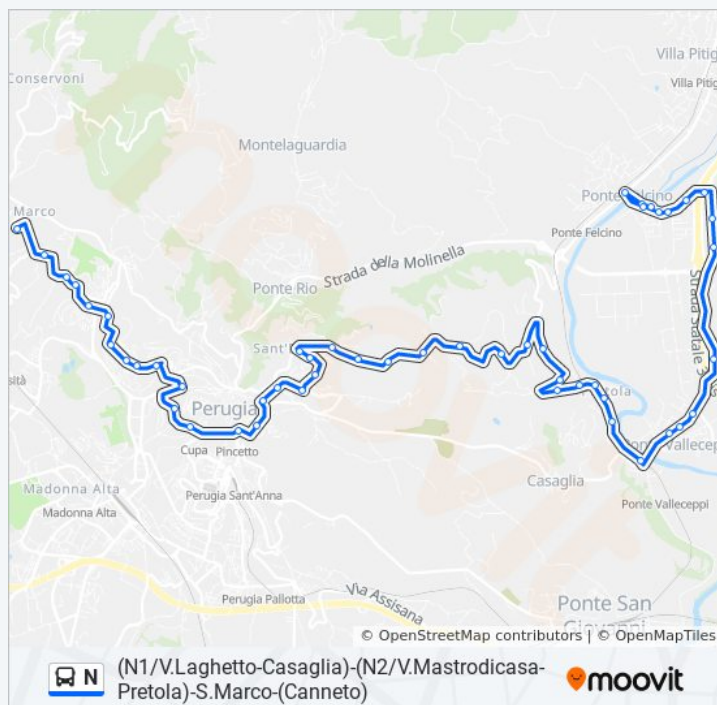

Non in Servizio

Informazioni sulla linea bus N

Direzione: V. Mastrodicasa→S. Marco

Fermate: 50

Durata del tragitto: 37 min

La linea in sintesi:

V. Pellini Mm (Pg)

Via Orazio Antinori

Porta Conca (Pg)

Elce

Via Annibale Vecchi

V.A.Vecchi

Via Annibale Vecchi

Rimbocchi Cva

Strada Perugia-San Marco

Strada Perugia-San Marco