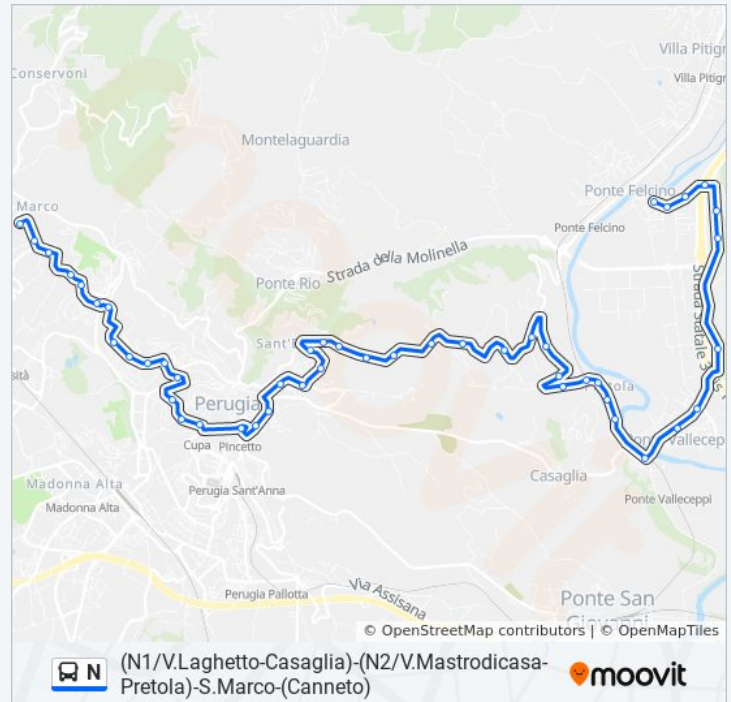

Via Eugubina

Via Eugubina

Via Eugubina

Via Eugubina

Via Eugubina

Via Eugubina

Via Eugubina

C. Della Breccia

Via Eugubina

Via Eugubina

Strada Pretola Per Perugia

Strada Pretola Per Perugia

Strada Pretola Per Perugia

Via Tagliamento

Pretola

Via Tagliamento

Via Tagliamento

domenica

Non in Servizio

Informazioni sulla linea bus N

Direzione: S. Marco→V. Mastrodicasa

Fermate: 47

Durata del tragitto: 36 min

La linea in sintesi:

Strada Ponte Valleceppi-Pretola

P. Valleceppi

V.Arno

P. Valleceppi Cimitero

Strada Tiberina Nord

Strada Tiberina Nord

Via Leonida Mastrodicasa

Via Leonida Mastrodicasa