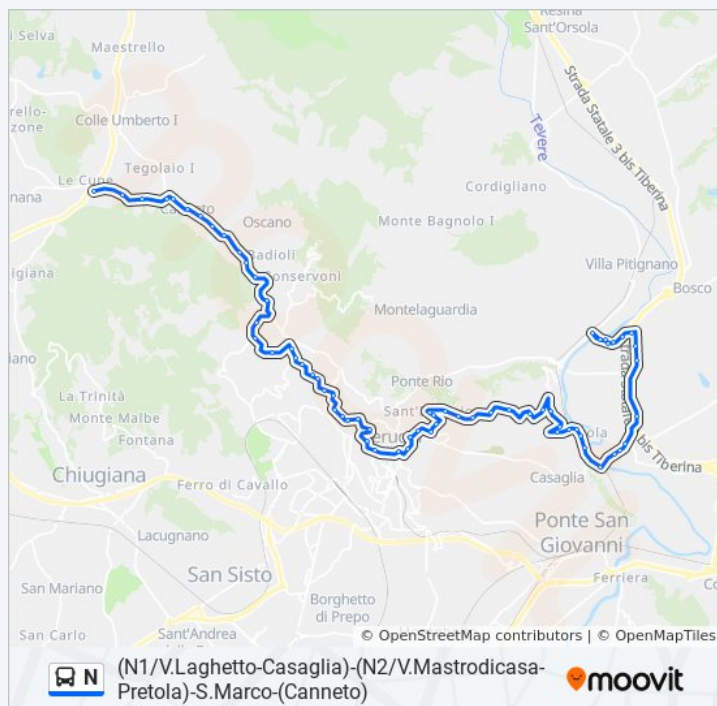

Porta Conca (Pg)

Elce

Via Annibale Vecchi

Fermate: 67

Durata del tragitto: 48 min

La linea in sintesi:

V.A. Vecchi

Via Annibale Vecchi