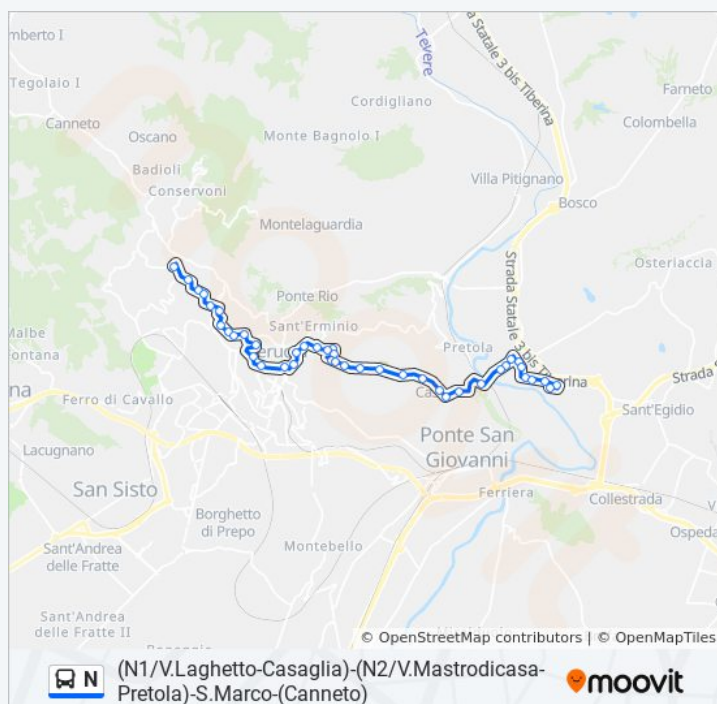

P. Valleceppi

Strada Perugia-Ponte Valleceppi

Via Narcisi

Casaglia Cap.

Casaglia

Via Narcisi

Strada Perugia-Ponte Valleceppi

Cimitero Nuovo

Via Enrico Dal Pozzo

Via Enrico Dal Pozzo

Via Enrico Dal Pozzo

Via Enrico Dal Pozzo

Via Giochetto

Orari della linea bus N

Orari di partenza verso V. Laghetto→S. Marco:

lunedì	07:25 - 20:45
martedì	07:25 - 20:45
mercoledì	07:25 - 20:45
giovedì	07:25 - 20:45
venerdì	07:25 - 20:45
sabato	07:25 - 20:45
domenica	Non in Servizio

Informazioni sulla linea bus N

Direzione: V. Laghetto→S. Marco

Fermate: 42

Durata del tragitto: 34 min

La linea in sintesi:

Via Giochetto

Via Giochetto

Monteluce