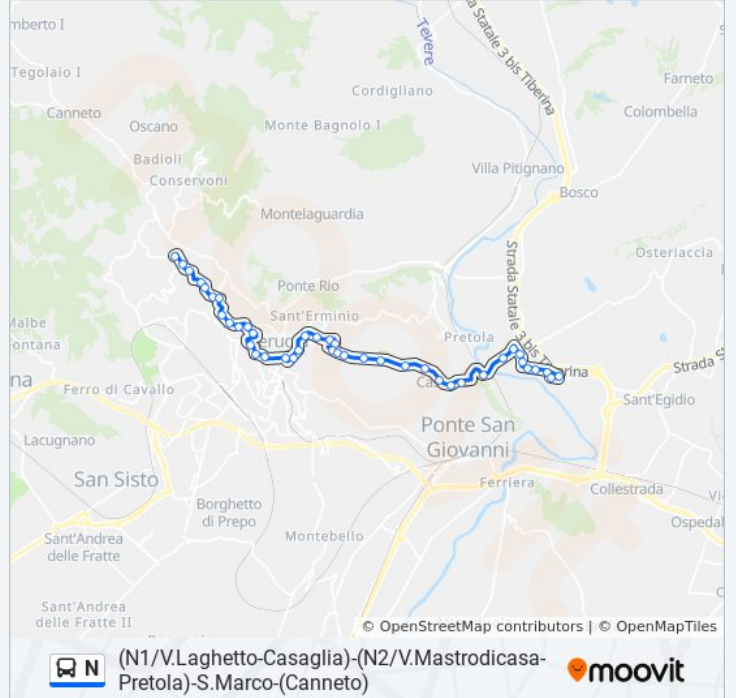

Via Enrico Dal Pozzo

Via Enrico Dal Pozzo

Via Enrico Dal Pozzo

Cimitero Vecchio Pg

Cimitero Nuovo

Strada Perugia-Ponte Valleceppi

Via Narcisi

Casaglia

Via Narcisi

Via Narcisi

Strada Perugia-Ponte Valleceppi

P. Valleceppi

V.Arno

Inc. V. Treves V. Volturno

V. Campolonghi

Via Casciolano

Via Casciolano

Via Casciolano

Via Casciolano

V. Laghetto

Direzione: S. Marco→V. Mastrodicasa

47 fermate

[VISUALIZZA GLI ORARI DELLA LINEA](#)

S. Marco

Strada Perugia-San Marco

Strada Perugia-San Marco

Rimbocchi Cva

Via Annibale Vecchi

V.A.Vecchi

Via Annibale Vecchi

Elce

Via Orazio Antinori