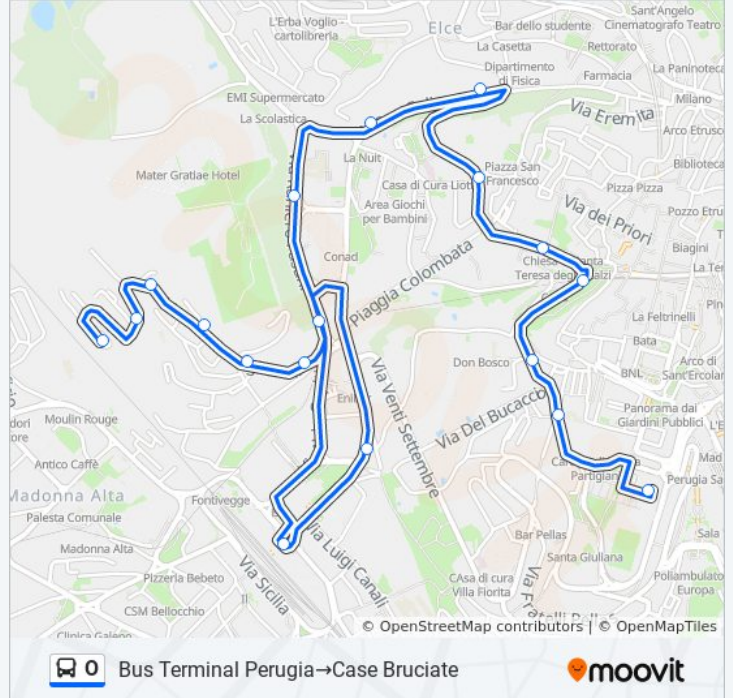

Bus Terminal Perugia→Case Bruciate

Visualizza In Una Pagina Web

La linea bus O (Bus Terminal Perugia→Case Bruciate) ha 4 percorsi. Durante la settimana è operativa:

(1) Bus Terminal Perugia→Case Bruciate: 07:50 - 13:20(2) Case Bruciate→Bus Terminal Perugia: 07:30 - 13:00(3)

Direzione: Bus Terminal Perugia→Case Bruciate

18 fermate

[VISUALIZZA GLI ORARI DELLA LINEA](#)

Bus Terminal Perugia
Via Pompeo Pellini
Via Pompeo Pellini
Via Pompeo Pellini
V. Pellini Mm (Pg)
Via Orazio Antinori
Porta Conca (Pg)
San Galigano
V. Fasani
Via Raniero Fasani
Fontivegge FS
Via Mario Angeloni
Via Raniero Gigliarelli
Via Raniero Gigliarelli
Via Raniero Gigliarelli
Via Raniero Gigliarelli
Via Raniero Gigliarelli
Case Bruciate

Orari della linea bus O

Orari di partenza verso Bus Terminal Perugia→Case Bruciate:

lunedì	07:50 - 13:20
martedì	07:50 - 13:20
mercoledì	07:50 - 13:20
giovedì	07:50 - 13:20
venerdì	07:50 - 13:20
sabato	07:50 - 13:20
domenica	Non in Servizio

Informazioni sulla linea bus O

Direzione: Bus Terminal Perugia→Case Bruciate

Fermate: 18

Durata del tragitto: 15 min

La linea in sintesi:

Direzione: Case Bruciate→Bus Terminal Perugia

20 fermate

[VISUALIZZA GLI ORARI DELLA LINEA](#)