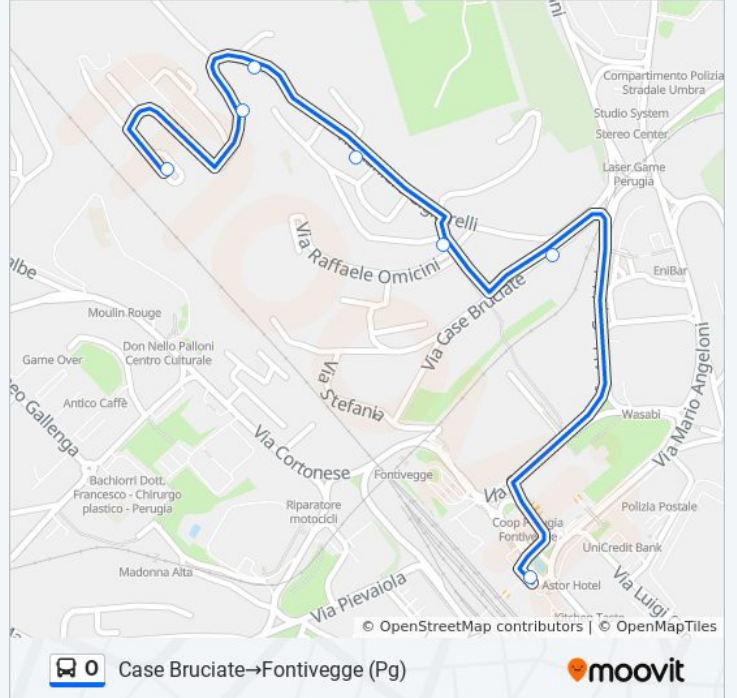

Direzione: Bus Terminal Perugia→Case Bruciate

18 fermate

[VISUALIZZA GLI ORARI DELLA LINEA](#)

Bus Terminal Perugia
Via Pompeo Pellini
Via Pompeo Pellini
Via Pompeo Pellini
V. Pellini Mm (Pg)
Via Orazio Antinori
Porta Conca (Pg)
San Galigano
V. Fasani
Via Raniero Fasani
Fontivegge FS
Via Mario Angeloni
Via Raniero Gigliarelli
Via Raniero Gigliarelli
Via Raniero Gigliarelli
Via Raniero Gigliarelli
Via Raniero Gigliarelli
Case Bruciate

Informazioni sulla linea bus O

Direzione: Bus Terminal Perugia→Case Bruciate

Fermate: 18

Durata del tragitto: 15 min

La linea in sintesi:

Direzione: Case Bruciate→Bus Terminal Perugia

20 fermate

[VISUALIZZA GLI ORARI DELLA LINEA](#)

7 fermate

[VISUALIZZA GLI ORARI DELLA LINEA](#)

Case Bruciate

Via Raniero Gigliarelli

Via Raniero Gigliarelli

Via Raniero Gigliarelli

Via Villa Glori

Via Case Bruciate

Informazioni sulla linea bus O

Direzione: Case Bruciate→Fontivegge (Pg)

Fermate: 7

Durata del tragitto: 5 min

La linea in sintesi:

Direzione: Fontivegge (Pg)→Case Bruciate

8 fermate

[VISUALIZZA GLI ORARI DELLA LINEA](#)