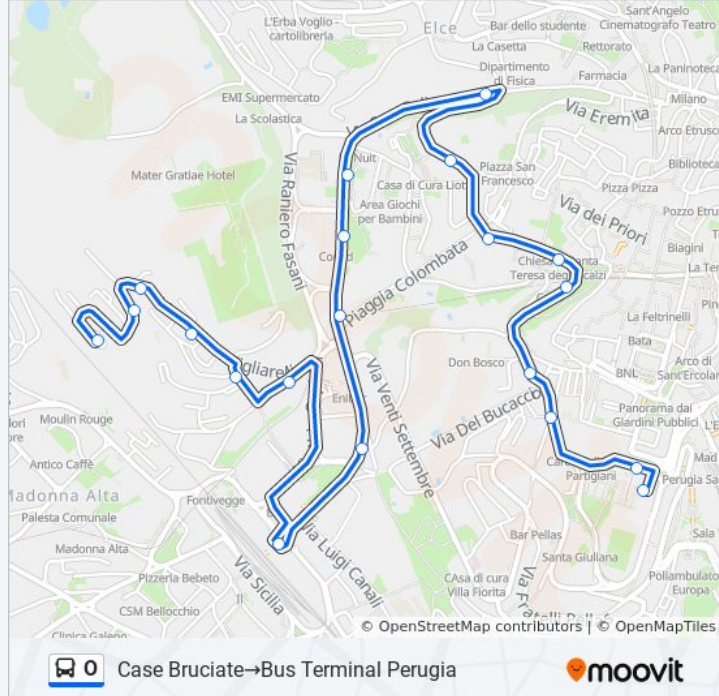

Direzione: Bus Terminal Perugia→Case Bruciate

18 fermate

[VISUALIZZA GLI ORARI DELLA LINEA](#)

Bus Terminal Perugia
Via Pompeo Pellini
Via Pompeo Pellini
Via Pompeo Pellini
V. Pellini Mm (Pg)
Via Orazio Antinori
Porta Conca (Pg)
San Galigano
V. Fasani
Via Raniero Fasani
Fontivegge FS
Via Mario Angeloni
Via Raniero Gigliarelli
Via Raniero Gigliarelli
Via Raniero Gigliarelli
Via Raniero Gigliarelli
Via Raniero Gigliarelli
Case Bruciate

Informazioni sulla linea bus O

Direzione: Bus Terminal Perugia→Case Bruciate

Fermate: 18

Durata del tragitto: 15 min

La linea in sintesi:

Direzione: Case Bruciate→Bus Terminal Perugia

20 fermate

[VISUALIZZA GLI ORARI DELLA LINEA](#)

Informazioni sulla linea bus O

Direzione: Case Bruciate→Bus Terminal Perugia

Fermate: 20

Durata del tragitto: 16 min

La linea in sintesi:

P.Partigiani (Pg)

Bus Terminal Perugia

Direzione: Case Bruciate→Fontivegge (Pg)

7 fermate

[VISUALIZZA GLI ORARI DELLA LINEA](#)

Case Bruciate

Via Raniero Gigliarelli

Via Raniero Gigliarelli

Via Raniero Gigliarelli

Via Villa Glori

Via Case Bruciate