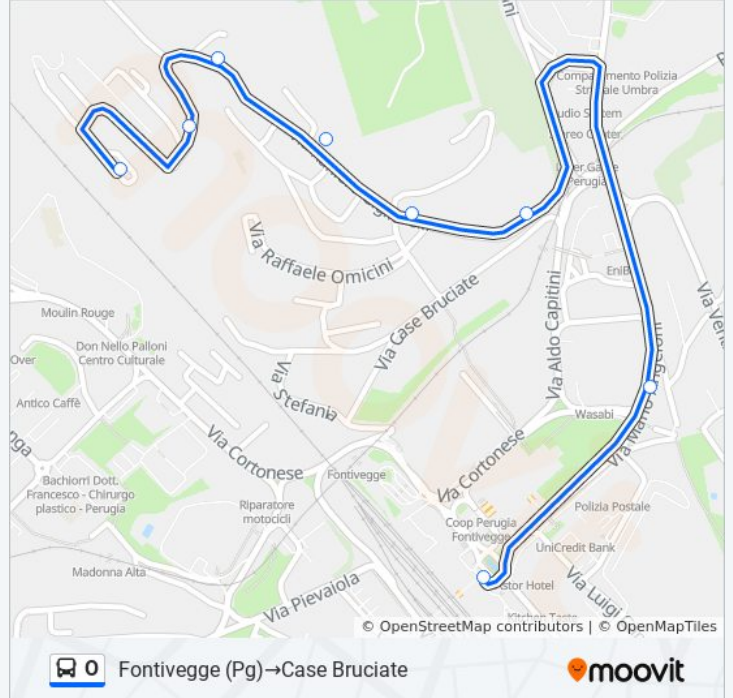

Direzione: Bus Terminal Perugia→Case Bruciate

18 fermate

[VISUALIZZA GLI ORARI DELLA LINEA](#)

Bus Terminal Perugia
Via Pompeo Pellini
Via Pompeo Pellini
Via Pompeo Pellini
V. Pellini Mm (Pg)
Via Orazio Antinori
Porta Conca (Pg)
San Galigano
V. Fasani
Via Raniero Fasani
Fontivegge FS
Via Mario Angeloni
Via Raniero Gigliarelli
Via Raniero Gigliarelli
Via Raniero Gigliarelli
Via Raniero Gigliarelli
Via Raniero Gigliarelli
Case Bruciate

Informazioni sulla linea bus O

Direzione: Bus Terminal Perugia→Case Bruciate

Fermate: 18

Durata del tragitto: 15 min

La linea in sintesi:

Direzione: Case Bruciate→Bus Terminal Perugia

20 fermate

[VISUALIZZA GLI ORARI DELLA LINEA](#)

- Fontivegge FS
- Via Mario Angeloni
- Via Raniero Gigliarelli
- Via Raniero Gigliarelli
- Via Raniero Gigliarelli
- Via Raniero Gigliarelli
- Via Raniero Gigliarelli
- Case Bruciate

Orari della linea bus O

Informazioni sulla linea bus O

Direzione: Fontivegge (Pg)→Case Bruciate

Fermate: 8

Durata del tragitto: 5 min

La linea in sintesi:

Orari, mappe e fermate della linea bus O disponibili in un PDF su moovitapp.com. Usa [App Moovit](#) per ottenere tempi di attesa reali, orari di tutte le altre linee o indicazioni passo-passo per muoverti con i mezzi pubblici a Perugia e Umbria.