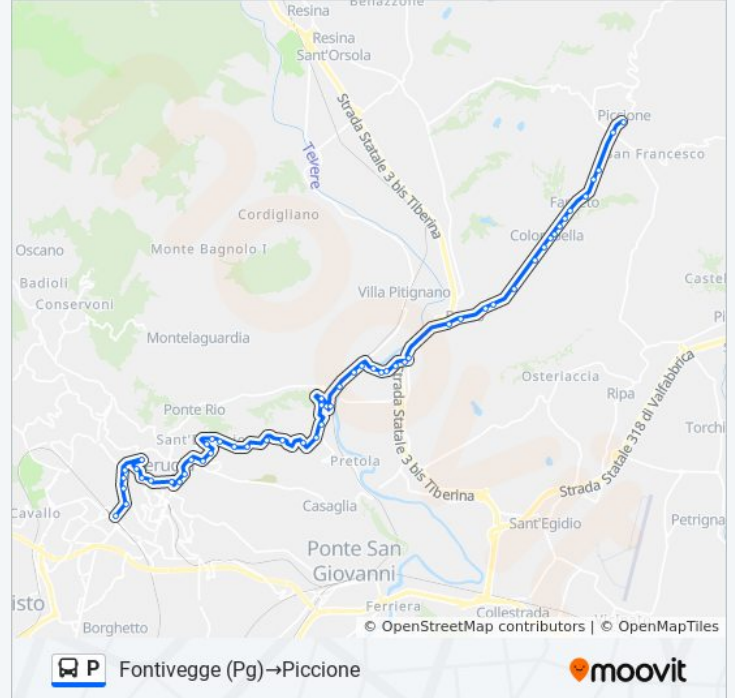

Via Eugubina

Via Eugubina

Via Eugubina

Bv. Pagliaccia

Via Eugubina

Via Eugubina

Via Eugubina

Colombella

Via Eugubina

Via Eugubina

Via Eugubina

Farneto

Farneto Perugia

Via Eugubina

Bv. Piccione

Piccione

**Direzione: Fontivegge (Pg)→Resina V. S. Orsola**

77 fermate

[VISUALIZZA GLI ORARI DELLA LINEA](#)

Fontivegge FS

Via Mario Angeloni

Via Ruggero D'Andreotto

Via Ruggero D'Andreotto

V. R. D'Andreotto