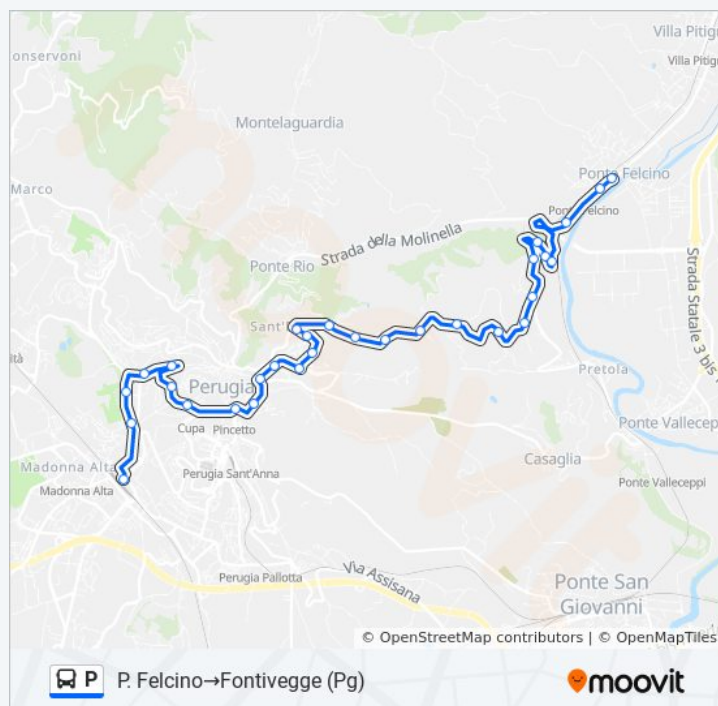

### Informazioni sulla linea bus P

**Direzione:** P. Felcino→Fontivegge (Pg)

**Fermate:** 30

**Durata del tragitto:** 22 min

**La linea in sintesi:**