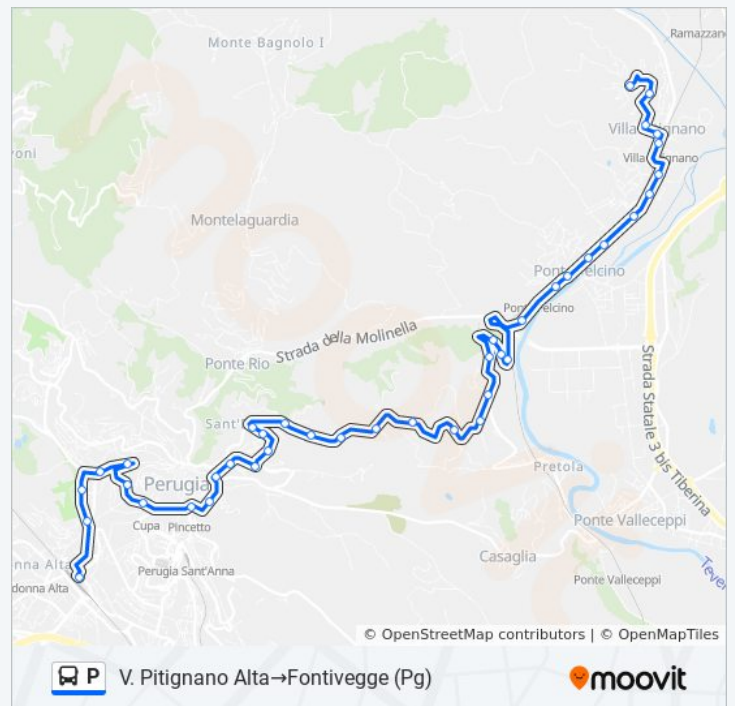

### Informazioni sulla linea bus P

**Direzione:** V. Pitignano Alta→Fontivegge (Pg)

**Fermate:** 40

**Durata del tragitto:** 33 min

**La linea in sintesi:**

V. Pellini Mm (Pg)

Via Orazio Antinori

Porta Conca (Pg)