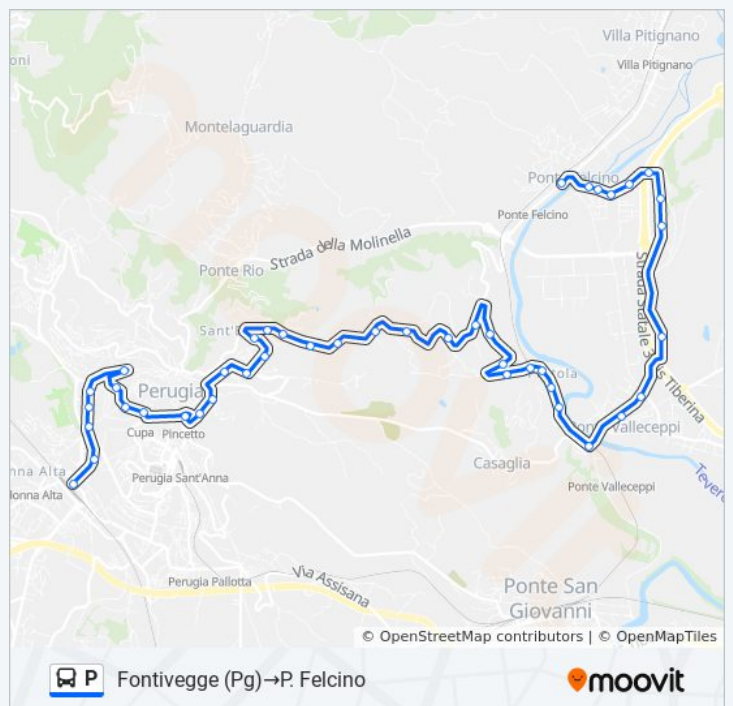

C. Della Breccia

Via Eugubina

Via Eugubina

Strada Pretola Per Perugia

Strada Pretola Per Perugia

Strada Pretola Per Perugia

Via Tagliamento

Pretola

Via Tagliamento

Via Tagliamento

Strada Ponte Valleceppi-Pretola

P. Valleceppi

V.Arno

mercoledì	Non in Servizio
giovedì	Non in Servizio
venerdì	Non in Servizio
sabato	Non in Servizio
domenica	07:00 - 21:05

### Informazioni sulla linea bus P

**Direzione:** Fontivegge (Pg)→P. Felcino

**Fermate:** 43

**Durata del tragitto:** 31 min

**La linea in sintesi:**

P. Valleceppi Cimitero

Strada Tiberina Nord

Strada Tiberina Nord