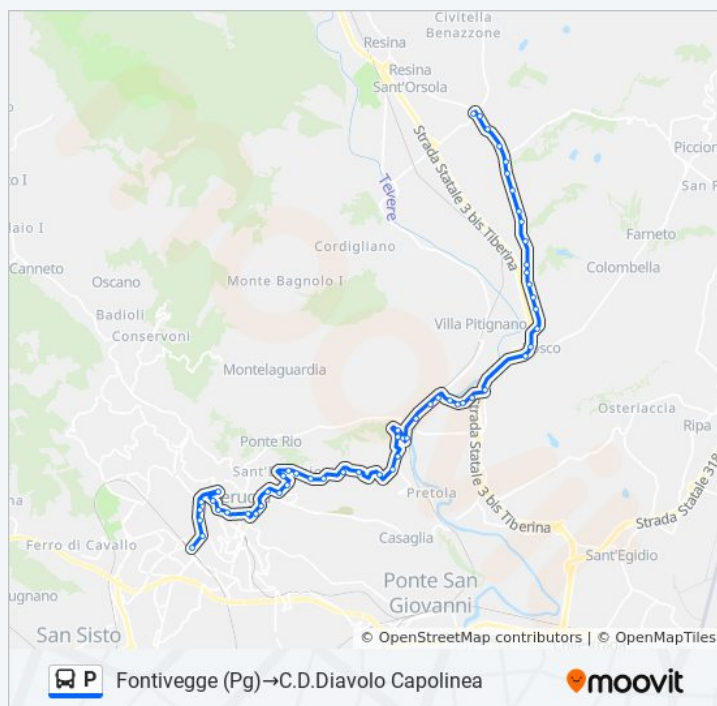

Via Eugubina

C. Della Breccia

Via Eugubina

Via Eugubina

Via Eugubina

Via Eugubina

Via Eugubina

**Orari della linea bus P**

**Informazioni sulla linea bus P**

**Direzione:** Fontivegge (Pg)→C.D.Diavolo Capolinea

**Fermate:** 55

**Durata del tragitto:** 38 min

**La linea in sintesi:**

Via Eugubina

Via Eugubina

Via Giacomo Puccini