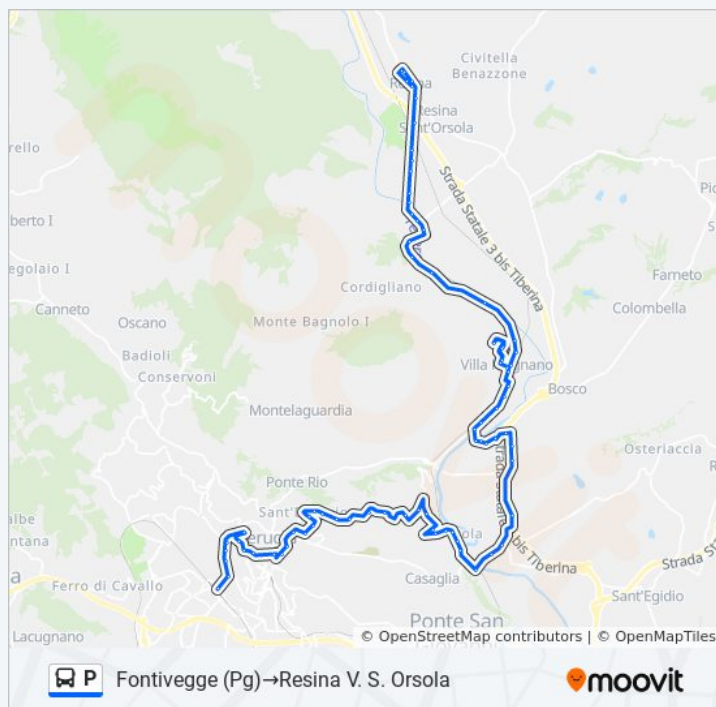

### Informazioni sulla linea bus P

**Direzione:** Fontivegge (Pg)→Resina V. S. Orsola

**Fermate:** 77

**Durata del tragitto:** 46 min

**La linea in sintesi:**

Strada Pretola Per Perugia

Via Tagliamento

Pretola