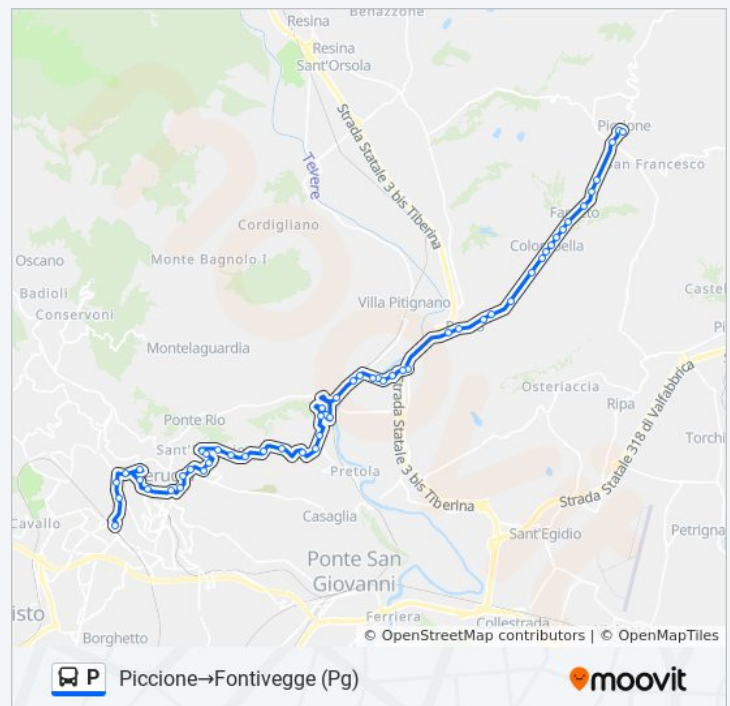

## Informazioni sulla linea bus P

**Direzione:** Piccione→Fontivegge (Pg)

**Fermate:** 54

**Durata del tragitto:** 39 min

**La linea in sintesi:**

Via Eugubina

Via Eugubina

Via Eugubina