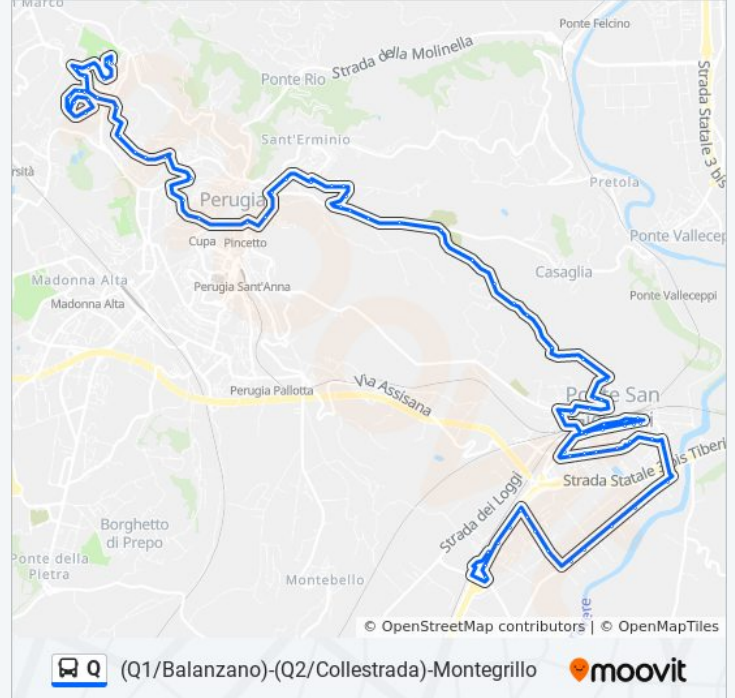

Strada Montevile

Strada Montevile

Cimitero Nuovo

Via Enrico Dal Pozzo

Via Enrico Dal Pozzo

Via Enrico Dal Pozzo

Via Enrico Dal Pozzo

Via Giochetto

Via Giochetto

Via Giochetto

Monteluce

Via M. Alinda Brunamonti Brunacci

P. Pesa

Via 14 Settembre

V.Xiv Settembre Mm

V. Pellini Mm (Pg)

Via Orazio Antinori

Porta Conca (Pg)

Elce

Via Annibale Vecchi

V.A.Vecchi

Via Annibale Vecchi

Rimbocchi Cva

Strada Perugia-San Marco

Via Colle Del Vento

Via Colle Del Vento

Via Fiordaliso

Via Fiordaliso

Oliveto

Via Colle Del Vento

Via Colle Del Vento

Strada Perugia-San Marco