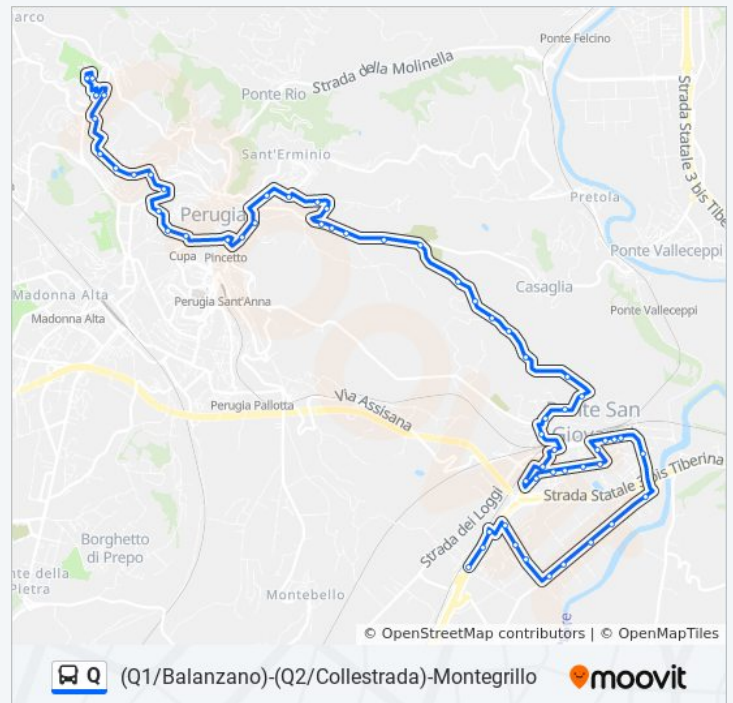

Strada Montevile

Via Pitagora

Via Pitagora

martedì	05:57 - 20:55
mercoledì	05:57 - 20:55
giovedì	05:57 - 20:55
venerdì	05:57 - 20:55
sabato	05:57 - 20:55
domenica	06:20 - 20:15

### Informazioni sulla linea bus Q

**Direzione:** Montegrillo→Balanzano

**Fermate:** 59

**Durata del tragitto:** 45 min

**La linea in sintesi:**

Via Uva

V. Pieve Di Campo

Via Alessandro Manzoni