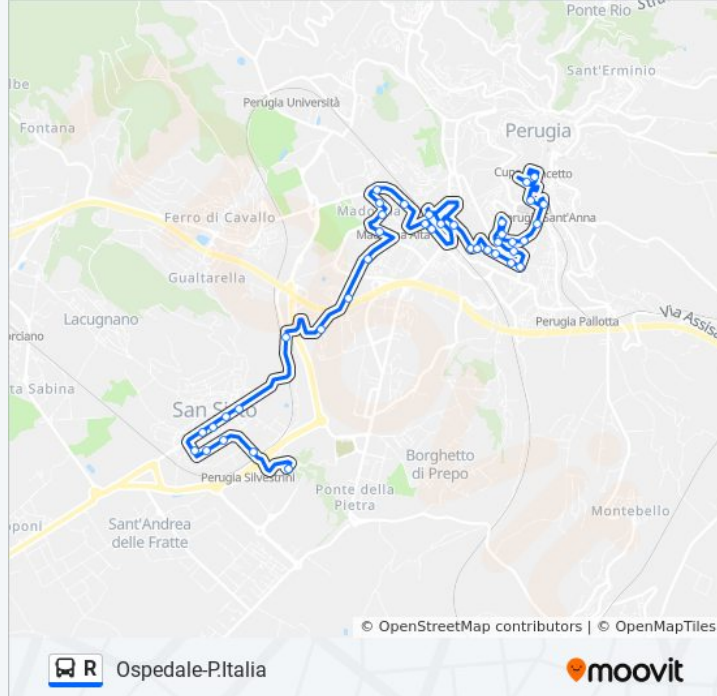

Fontivegge FS

Via Luigi Canali

Via Campo Di Marte

Via Lavoro

Via Lavoro

Via Dalmazio Birago

P. Birago

Via Dalmazio Birago

Via Pescara

Via Pescara

Via 20 Settembre

Via Fratelli Pellas

V. Pellas

Via Fratelli Pellas

Via Fratelli Pellas

Via Fratelli Pellas

Via Luigi Masi

Via Indipendenza

P. Italia

Direzione: Fontivegge (Pg)→P. Italia

19 fermate

[VISUALIZZA GLI ORARI DELLA LINEA](#)

Fontivegge FS

Via Luigi Canali

V. XX Settembre

Via 20 Settembre

Via 20 Settembre

Via Mario Angeloni

Fontivegge (Pg)

Informazioni sulla linea bus R

Direzione: P. Italia→Fontivegge (Pg)

Fermate: 11