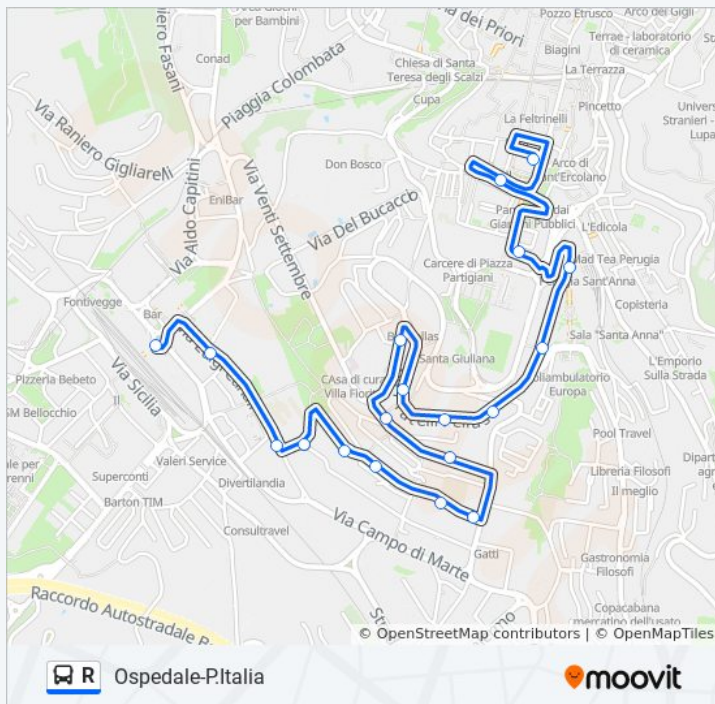

Via Dalmazio Birago

Via Pescara

Via Pescara

Via 20 Settembre

Via Fratelli Pellas

V. Pellas

Via Fratelli Pellas

Via Fratelli Pellas

Via Fratelli Pellas

Via Luigi Masi

Via Indipendenza

P. Italia

Informazioni sulla linea bus R

Direzione: Fontivegge (Pg)→P. Italia

Fermate: 19

Durata del tragitto: 13 min

La linea in sintesi:

Direzione: P. Italia→(Pg)

37 fermate

[VISUALIZZA GLI ORARI DELLA LINEA](#)

P. Italia

Via Indipendenza

Via Fiume

Via Fratelli Pellas