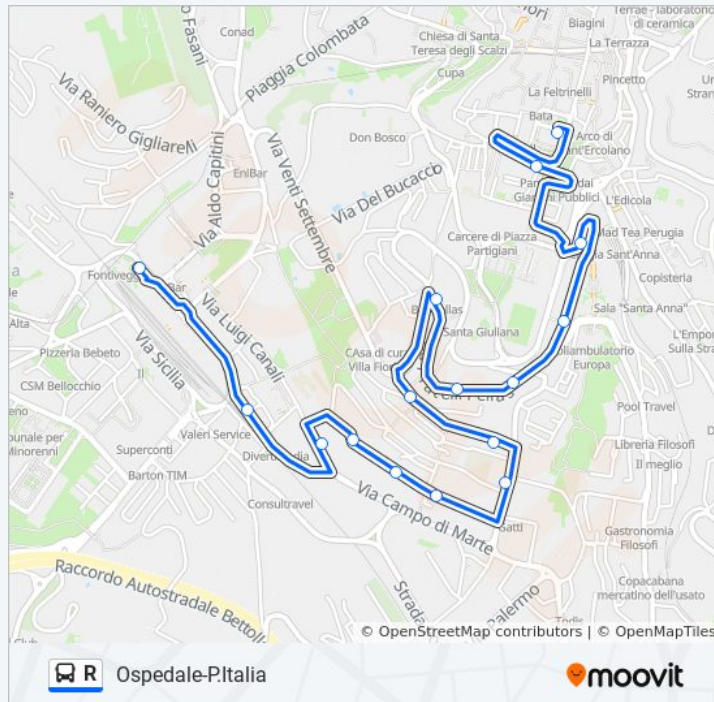

Via Indipendenza

P.Partigiani (Pg)

Via 20 Settembre

Via 20 Settembre

Via 20 Settembre

Orari della linea bus R

Orari di partenza verso P. Italia→Fontivegge (Pg):

lunedì	Non in Servizio
martedì	Non in Servizio
mercoledì	Non in Servizio
giovedì	Non in Servizio
venerdì	Non in Servizio
sabato	Non in Servizio
domenica	23:17

V. XX Settembre

Via 20 Settembre

Via 20 Settembre

Via Mario Angeloni

Fontivegge (Pg)

Informazioni sulla linea bus R

Direzione: P. Italia→Fontivegge (Pg)

Fermate: 11

Durata del tragitto: 9 min

La linea in sintesi:

Orari, mappe e fermate della linea bus R disponibili in un PDF su moovitapp.com. Usa [App Moovit](https://moovitapp.com) per ottenere tempi di attesa reali, orari di tutte le altre linee o indicazioni passo-passo per muoverti con i mezzi pubblici a Perugia e Umbria.