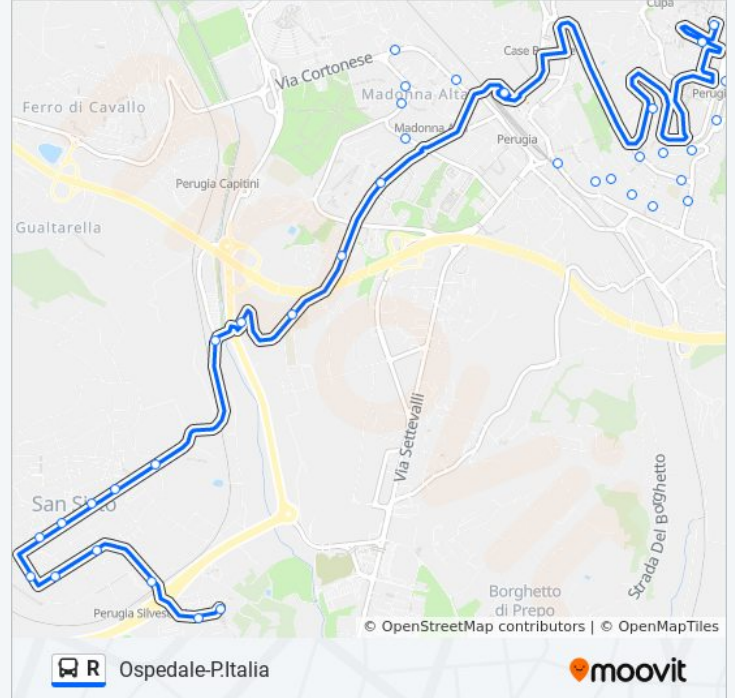

Via Pievaiola

Via San Sisto

Via San Sisto

Via San Sisto

V. S. Sisto

Via San Sisto

Via Tomaso Albinoni

V. Pergolesi

Via Giovanni Battista Pergolesi

Via Gaetano Donizzetti

Ospedale Ingresso

(Pg)

Direzione: P. Italia→Fontivegge (Pg)

11 fermate

[VISUALIZZA GLI ORARI DELLA LINEA](#)

P. Italia

V. XX Settembre

Via 20 Settembre

Via 20 Settembre

Via Mario Angeloni

Fontivegge (Pg)

Informazioni sulla linea bus R

Direzione: P. Italia→Fontivegge (Pg)

Fermate: 11