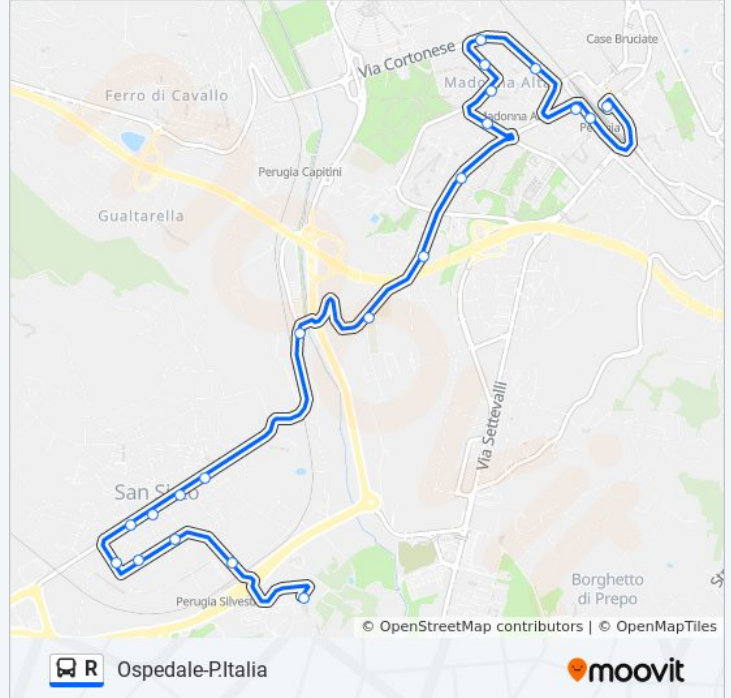

Via San Sisto

Centova

Madonna Alta

Via Madonna Alta

Via Madonna Alta

Via Magno Magnini

V. M. Magnini Mm

V. R. Gallenga

V. Cortonese

Via Cortonese

Via Pievaiola

V. Sicilia

Orari della linea bus R

Orari di partenza verso (Pg)→Fontivegge (Pg):

lunedì	21:15 - 22:05
martedì	21:15 - 22:05
mercoledì	21:15 - 22:05
giovedì	21:15 - 22:05
venerdì	21:15 - 22:05
sabato	21:15 - 22:05
domenica	Non in Servizio

Informazioni sulla linea bus R

Direzione: (Pg)→Fontivegge (Pg)

Fermate: 21

Durata del tragitto: 20 min

La linea in sintesi:

Direzione: (Pg)→P. Italia

40 fermate

[VISUALIZZA GLI ORARI DELLA LINEA](#)