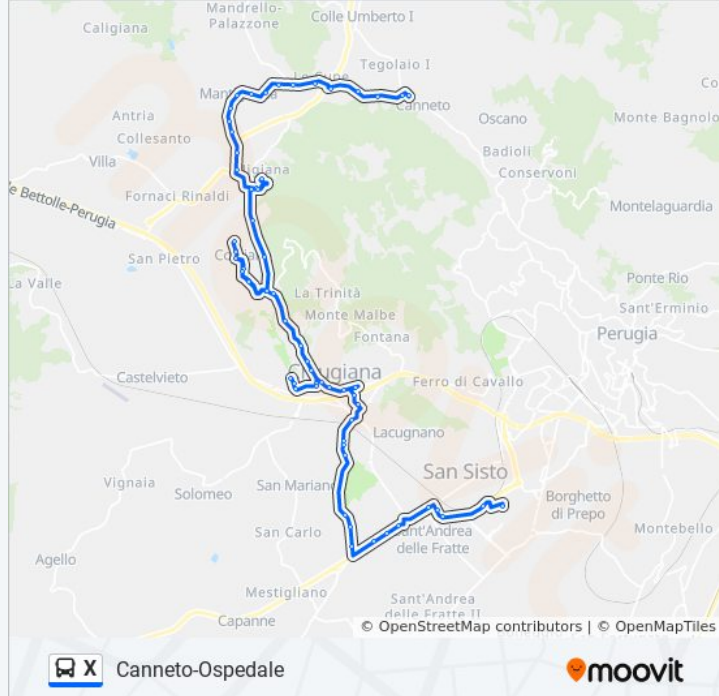

Via Roma

Via Roma

Via Roma

Via Alcide De Gasperi

Via Alcide De Gasperi

Via Alcide De Gasperi

Via Giambattista Vico

Migiana

Via Giambattista Vico

Via Vittorio Sereni

Via Giacomo Leopardi

Via Leonardo Da Vinci

Via Leonardo Da Vinci

Via Leonardo Da Vinci

Via Leonardo Da Vinci

Mantignana

Via Leonardo Da Vinci

Via Leonardo Da Vinci

Bv. Le Fratte

V. Gutemberg

P. Di Capocavallo

Via Galileo Galilei

Capocavallo

Via Galileo Galilei

Canneto Inc. C. Cavallo

Direzione: Canneto Inc. C. Cavallo→(Pg)

64 fermate

[VISUALIZZA GLI ORARI DELLA LINEA](#)

Canneto Inc. C. Cavallo

Via Galileo Galilei

Capocavallo

Via Galileo Galilei