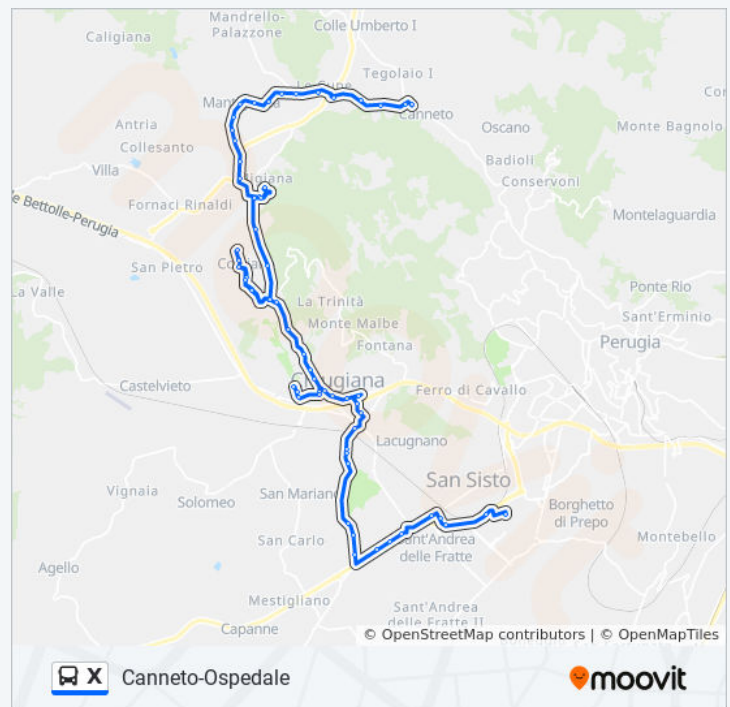

Via Cesare Pavese

Rigo V. Quasimodo

Via Filippo Turati

Via Giuseppe Di Vittorio

Via Giuseppe Di Vittorio

Via Pietro Nenni

Via Pietro Nenni

Via Pietro Nenni

Corciano C. Sportivo
Via Del Serraglio
V. Cornaletto Corciano
Via Roma
Via Roma
Via Roma
Via Alcide De Gasperi
Via Alcide De Gasperi
Via Alcide De Gasperi
Via Giambattista Vico
Migiana
Via Giambattista Vico
Via Vittorio Sereni
Via Giacomo Leopardi
Via Leonardo Da Vinci
Via Leonardo Da Vinci
Via Leonardo Da Vinci
Via Leonardo Da Vinci
Mantignana
Via Leonardo Da Vinci
Via Leonardo Da Vinci
Bv. Le Fratte
V. Gutenberg
P. Di Capocavallo
Via Galileo Galilei
Capocavallo
Via Galileo Galilei
Canneto Inc. C. Cavallo

Direzione: Corciano C. Sportivo→Canneto Inc. C. Cavallo

Fermate: 28

Durata del tragitto: 20 min

La linea in sintesi:

tutte le altre linee o indicazioni passo-passo per muoverti con i mezzi pubblici a Perugia e Umbria.