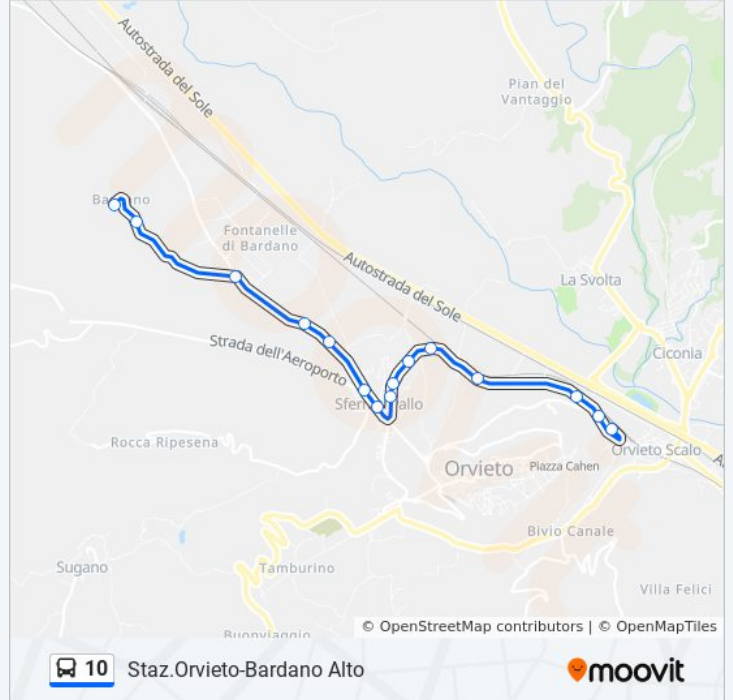

Bardano Alto Cap.

### Orari della linea bus 10

Orari di partenza verso Orvieto Stazione → Bardano Alto Cap.:

lunedì	14:00
martedì	14:00
mercoledì	14:00
giovedì	14:00
venerdì	Non in Servizio
sabato	Non in Servizio
domenica	Non in Servizio

### Informazioni sulla linea bus 10

**Direzione:** Orvieto Stazione → Bardano Alto Cap.

**Fermate:** 15

**Durata del tragitto:** 15 min

**La linea in sintesi:**

Orari, mappe e fermate della linea bus 10 disponibili in un PDF su [moovitapp.com](https://moovitapp.com). Usa [App Moovit](#) per ottenere tempi di attesa reali, orari di tutte le altre linee o indicazioni passo-passo per muoverti con i mezzi pubblici a Perugia e Umbria.