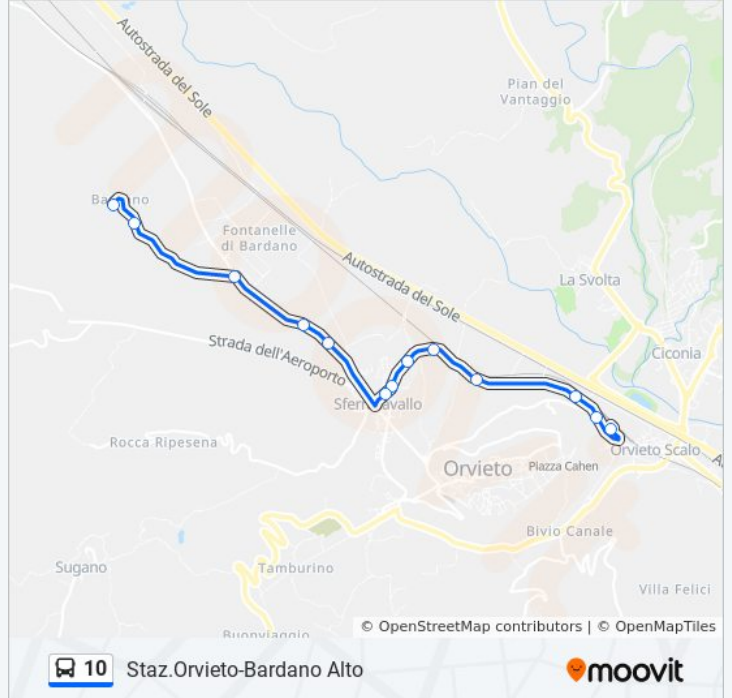

10

Staz.Orvieto-Bardano Alto

Visualizza In Una Pagina Web

La linea bus 10 (Staz.Orvieto-Bardano Alto) ha 2 percorsi. Durante la settimana è operativa:

(1) Bardano Alto Cap.→Orvieto Stazione: 14:15(2) Orvieto Stazione→Bardano Alto Cap.: 14:00

Usa Moovit per trovare le fermate della linea bus 10 più vicine a te e scoprire quando passerà il prossimo mezzo della linea bus 10

**Direzione: Bardano Alto Cap.→Orvieto Stazione**

13 fermate

[VISUALIZZA GLI ORARI DELLA LINEA](#)

### Orari della linea bus 10

Orari di partenza verso Bardano Alto Cap.→Orvieto Stazione:

lunedì	14:15
martedì	14:15
mercoledì	14:15
giovedì	14:15
venerdì	Non in Servizio
sabato	Non in Servizio
domenica	Non in Servizio

### Informazioni sulla linea bus 10

**Direzione:** Bardano Alto Cap.→Orvieto Stazione

**Fermate:** 13

**Durata del tragitto:** 15 min

**La linea in sintesi:**

**Direzione: Orvieto Stazione → Bardano Alto Cap.**