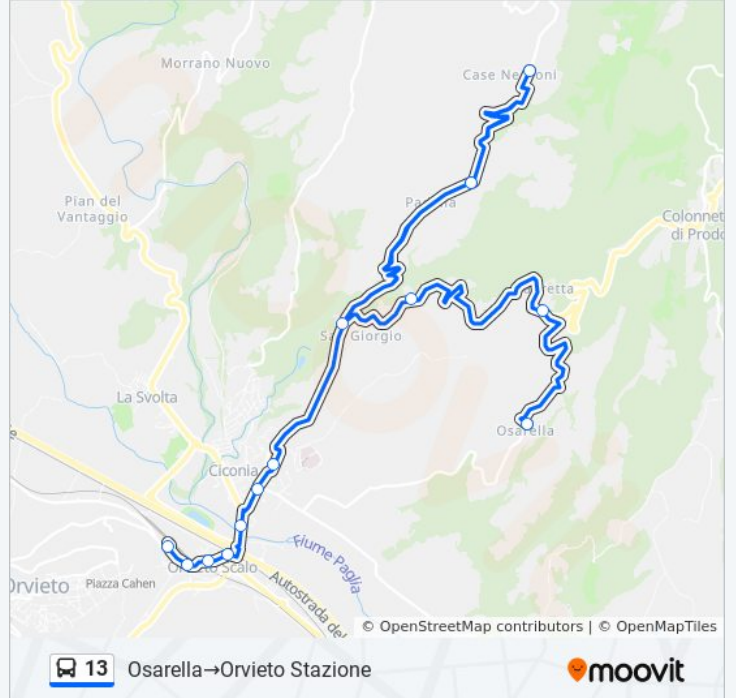

### Informazioni sulla linea bus 13

**Direzione:** Osarella→Orvieto Stazione

**Fermate:** 14

**Durata del tragitto:** 35 min

**La linea in sintesi:**

Orari, mappe e fermate della linea bus 13 disponibili in un PDF su [moovitapp.com](https://moovitapp.com). Usa [App Moovit](#) per ottenere tempi di attesa reali, orari di tutte le altre linee o indicazioni passo-passo per muoverti con i mezzi pubblici a Perugia e Umbria.