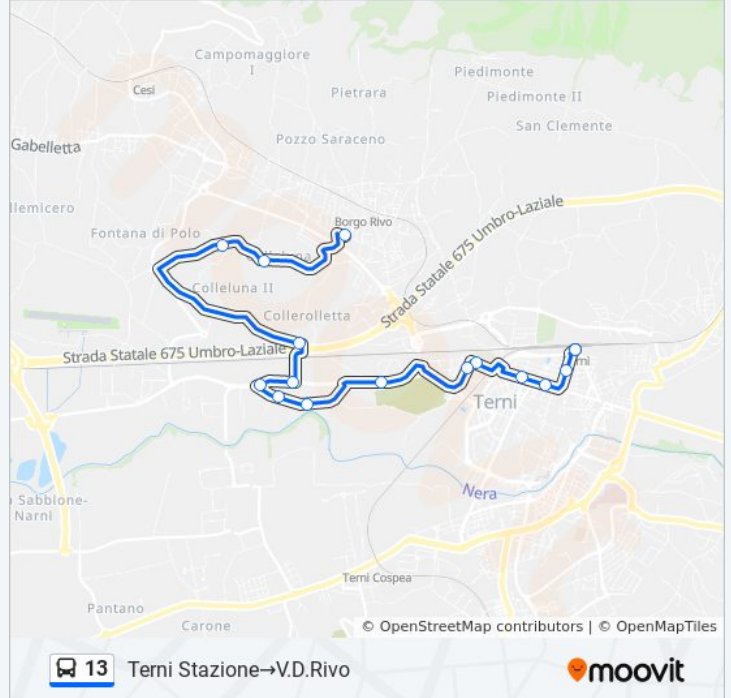

13

Terni Stazione→V.D.Rivo

Visualizza In Una Pagina Web

La linea bus 13 (Terni Stazione→V.D.Rivo) ha 2 percorsi. Durante la settimana è operativa:

(1) Terni Stazione→V.D.Rivo: 13:30(2) V.D.Rivo→Terni Stazione: 07:30

Usa Moovit per trovare le fermate della linea bus 13 più vicine a te e scoprire quando passerà il prossimo mezzo della linea bus 13

**Direzione: Terni Stazione→V.D.Rivo**

15 fermate

[VISUALIZZA GLI ORARI DELLA LINEA](#)

### Informazioni sulla linea bus 13

**Direzione:** Terni Stazione→V.D.Rivo

**Fermate:** 15

**Durata del tragitto:** 25 min

**La linea in sintesi:**

### Direzione: V.D.Rivo→Terni Stazione

18 fermate

[VISUALIZZA GLI ORARI DELLA LINEA](#)

V.D.Rivo

Strada Di Colleluna

Str.Lagarello

Strada Di Maratta Alta

Via Bruno Capponi