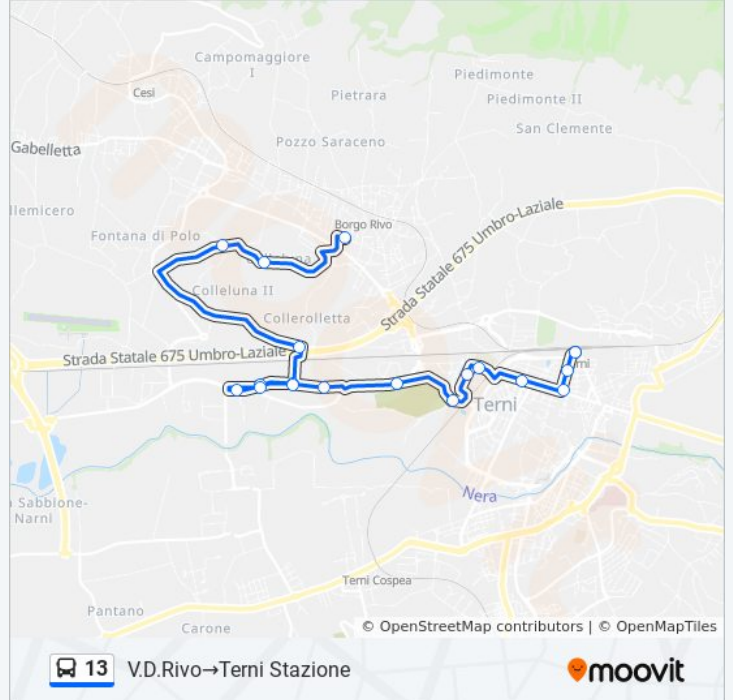

13

Terni Stazione→V.D.Rivo

Visualizza In Una Pagina Web

La linea bus 13 (Terni Stazione→V.D.Rivo) ha 2 percorsi. Durante la settimana è operativa:

(1) Terni Stazione→V.D.Rivo: 13:30(2) V.D.Rivo→Terni Stazione: 07:30

### Informazioni sulla linea bus 13

**Direzione:** Terni Stazione→V.D.Rivo

**Fermate:** 15

**Durata del tragitto:** 25 min

**La linea in sintesi:**

### Direzione: V.D.Rivo→Terni Stazione

18 fermate

[VISUALIZZA GLI ORARI DELLA LINEA](#)

V.D.Rivo

Strada Di Colleluna

Str.Lagarello

Strada Di Maratta Alta

Via Bruno Capponi

### Informazioni sulla linea bus 13

**Direzione:** V.D.Rivo→Terni Stazione

**Fermate:** 18

**Durata del tragitto:** 25 min

**La linea in sintesi:**

Orari, mappe e fermate della linea bus 13 disponibili in un PDF su [moovitapp.com](https://moovitapp.com). Usa [App Moovit](#) per ottenere tempi di attesa reali, orari di tutte le altre linee o indicazioni passo-passo per muoverti con i mezzi pubblici a Perugia e Umbria.