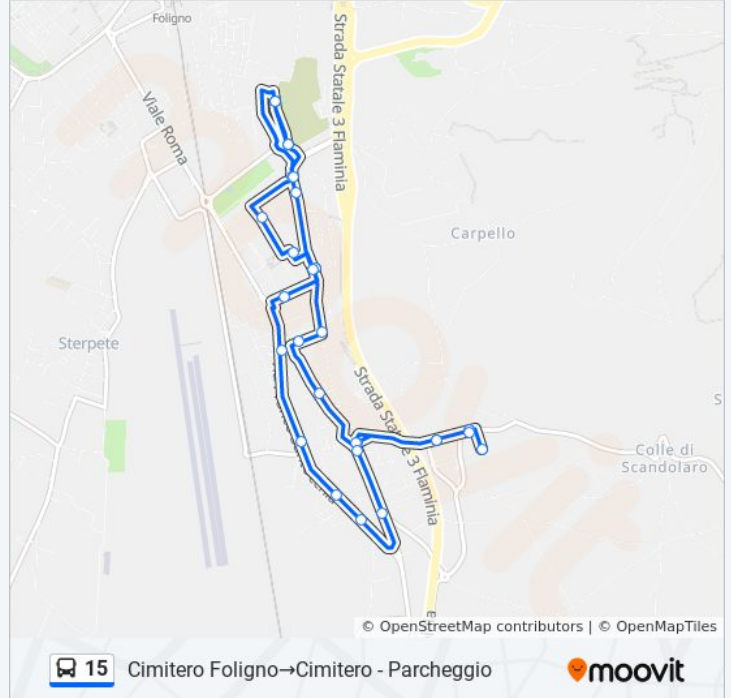

Informazioni sulla linea bus 15

Direzione: Cimitero Foligno → Cimitero - Parcheggio

Fermate: 28

Durata del tragitto: 25 min

La linea in sintesi:

V.Santocchia.117

V.Santocchia.89

V.Santocchia.19

V.Fano

Via Flaminia Vecchia 4

Via Venezia

V.Siena

Via Flaminia Vecchia 5

Cimitero Foligno

Cimitero - Parcheggio

Direzione: Cimitero Foligno→Cimitero Foligno

44 fermate

[VISUALIZZA GLI ORARI DELLA LINEA](#)

Cimitero Foligno

Via Flaminia Vecchia 1

V.Treviso

V.Roma

Viale Roma 9

Viale Roma 10