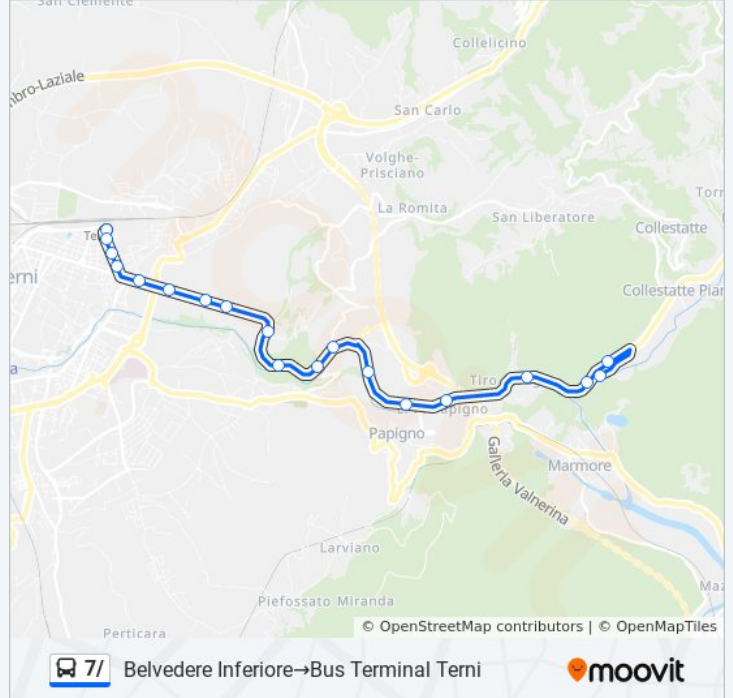

### Direzione: Belvedere Inferiore→Bus Terminal Terni

19 fermate

[VISUALIZZA GLI ORARI DELLA LINEA](#)

- Belvedere Inferiore
- Cascata Delle Marmore Biglietteria
- Cascata Delle Marmore Ritorno
- Vocabolo Tiro A Segno
- Galleto
- Vocabolo Valle
- Galleto
- Vocabolo Cervara Bassa
- Vocabolo Cervara Bassa
- Vocabolo Cervara Bassa
- Pentima
- Acciaierie V.Brin
- Viale Benedetto Brin 4
- Viale Benedetto Brin 5
- V.B.Brin
- Viale Curio Dentato
- Viale Curio Dentato 3
- Viale Curio Dentato 5
- Bus Terminal Terni

### Orari della linea bus 7/

Orari di partenza verso Belvedere Inferiore→Bus Terminal Terni:

lunedì	09:50
martedì	09:50
mercoledì	09:50
giovedì	09:50
venerdì	09:50
sabato	09:50
domenica	Non in Servizio

### Informazioni sulla linea bus 7/

**Direzione:** Belvedere Inferiore→Bus Terminal Terni

**Fermate:** 19

**Durata del tragitto:** 15 min

**La linea in sintesi:**

**Direzione: Bus Terminal Terni→Belvedere Inferiore**

17 fermate

[VISUALIZZA GLI ORARI DELLA LINEA](#)

- Bus Terminal Terni
- Viale Curio Dentato 5
- V. Della Bardesca
- V.B.Brin
- Viale Benedetto Brin 5
- Viale Benedetto Brin 4
- Acciaierie V.Brin
- Pentima
- Vocabolo Cervara Bassa
- Vocabolo Cervara Bassa
- Vocabolo Cervara Bassa
- Galletto
- Vocabolo Valle
- Galletto
- Vocabolo Tiro A Segno
- Cascata Delle Marmore Ingresso
- Belvedere Inferiore