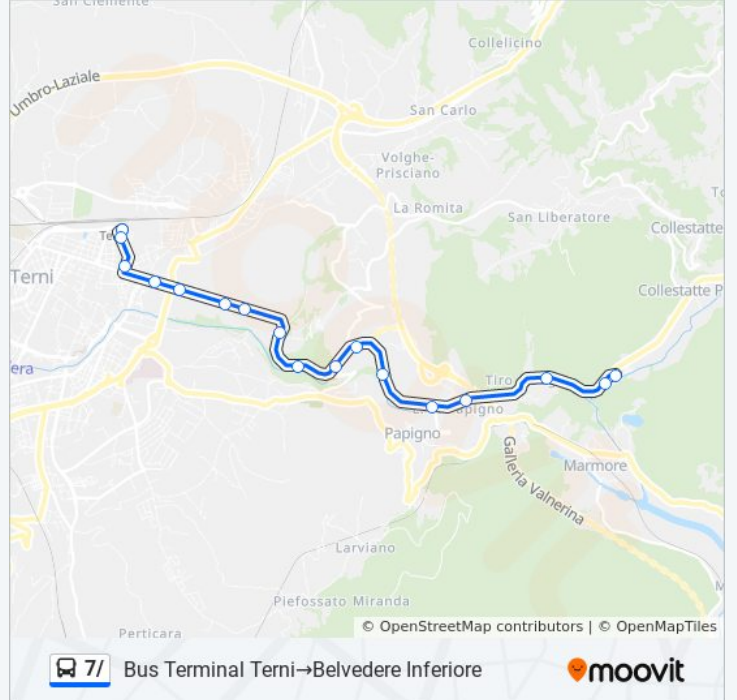

### Informazioni sulla linea bus 7/

**Direzione:** Belvedere Inferiore→Bus Terminal Terni

**Fermate:** 19

**Durata del tragitto:** 15 min

**La linea in sintesi:**

**Direzione: Bus Terminal Terni→Belvedere Inferiore**

17 fermate

[VISUALIZZA GLI ORARI DELLA LINEA](#)

- Bus Terminal Terni
- Viale Curio Dentato 5
- V. Della Bardesca
- V.B.Brin
- Viale Benedetto Brin 5
- Viale Benedetto Brin 4
- Acciaierie V.Brin
- Pentima
- Vocabolo Cervara Bassa
- Vocabolo Cervara Bassa
- Vocabolo Cervara Bassa
- Galletto
- Vocabolo Valle
- Galletto
- Vocabolo Tiro A Segno
- Cascata Delle Marmore Ingresso
- Belvedere Inferiore

**Orari della linea bus 7/**

Orari di partenza verso Bus Terminal Terni→Belvedere Inferiore:

lunedì	09:35
martedì	09:35
mercoledì	09:35
giovedì	09:35
venerdì	09:35
sabato	09:35
domenica	Non in Servizio

**Informazioni sulla linea bus 7/**

**Direzione:** Bus Terminal Terni→Belvedere Inferiore

**Fermate:** 17

**Durata del tragitto:** 15 min

**La linea in sintesi:**

Orari, mappe e fermate della linea bus 7/ disponibili in un PDF su [moovitapp.com](https://moovitapp.com). Usa [App Moovit](#) per ottenere tempi di attesa reali, orari di tutte le altre linee o indicazioni passo-passo per muoverti con i mezzi pubblici a Perugia e Umbria.