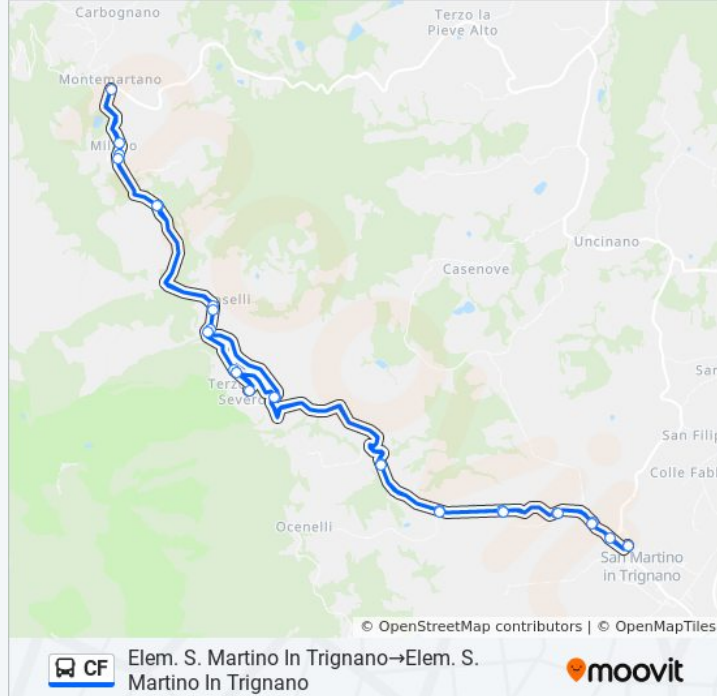

Inc.S.Severo 1

La Misericordia

Inc.Ocenelli

Cerquestrette

S.Martino V.Marche

S.Martino Civ.165

Elem. S. Martino In Trignano

Direzione: Elem. S. Martino In Trignano→M.Martano

17 fermate

[VISUALIZZA GLI ORARI DELLA LINEA](#)

Elem. S. Martino In Trignano

Sp460 3

S.Martino Civ.165

S.Martino V.Marche

Cerquestrette

Inc.Ocenelli