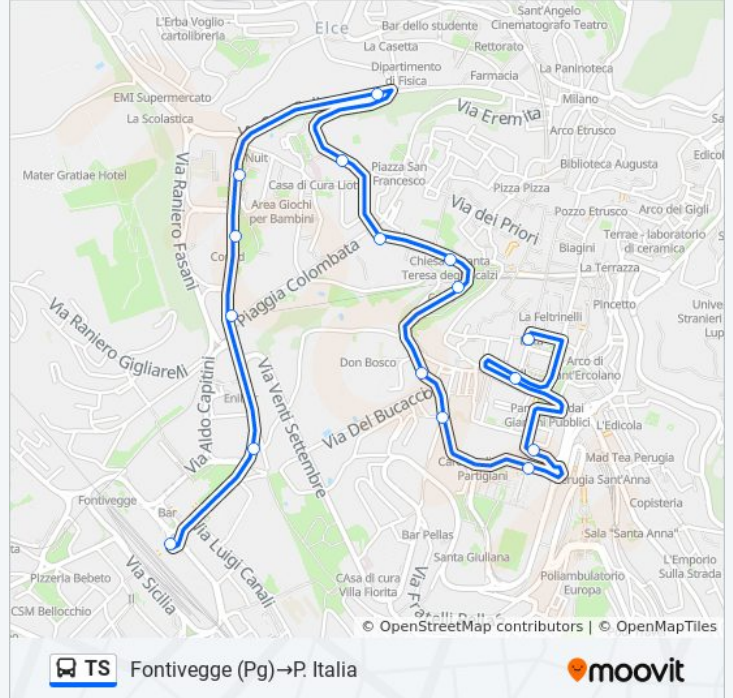

Usa Moovit per trovare le fermate della linea bus TS più vicine a te e scoprire quando passerà il prossimo mezzo della linea bus TS

Direzione: Fontivegge (Pg)→P. Italia

16 fermate

[VISUALIZZA GLI ORARI DELLA LINEA](#)

Fontivegge FS
Via Mario Angeloni
Via Ruggero D'Andreotto
Via Ruggero D'Andreotto
V. R. D'Andreotto
Porta Conca (Pg)
Via Orazio Antinori
V. Pellini Mm (Pg)
Via Pompeo Pellini
Via Pompeo Pellini
Via Pompeo Pellini
Via Pompeo Pellini
P.Partigiani (Pg)
Via Luigi Masi
Via Indipendenza
P. Italia

Informazioni sulla linea bus TS

Direzione: Fontivegge (Pg)→P. Italia

Fermate: 16

Durata del tragitto: 15 min

La linea in sintesi:

Direzione: P. Italia → Fontivegge (Pg)

11 fermate

[VISUALIZZA GLI ORARI DELLA LINEA](#)

P. Italia
 Via Indipendenza
 P.Partigiani (Pg)
 Via 20 Settembre
 Via 20 Settembre
 Via 20 Settembre
 V. XX Settembre
 Via 20 Settembre
 Via 20 Settembre
 Via Mario Angeloni
 Fontivegge FS

Orari della linea bus TS