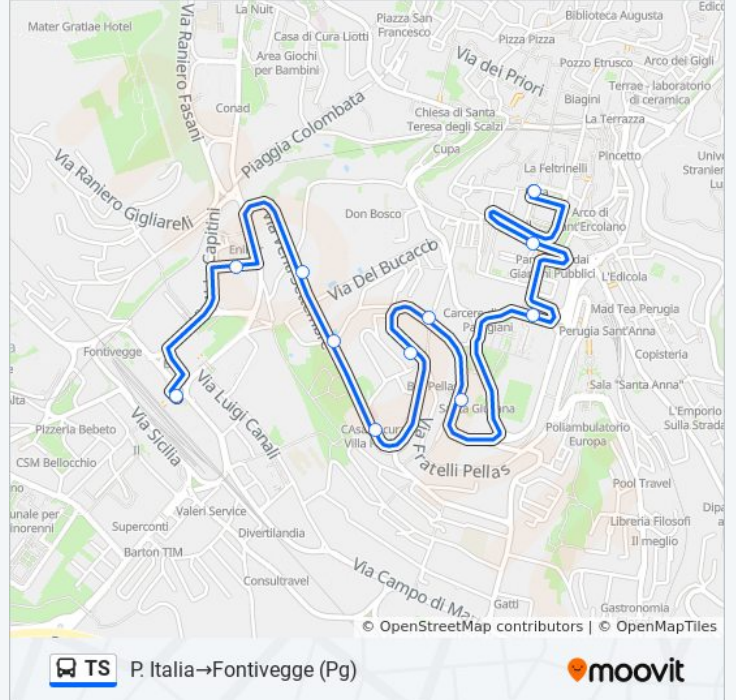

P. Italia
 Via Indipendenza
 P.Partigiani (Pg)
 Via 20 Settembre
 Via 20 Settembre
 Via 20 Settembre
 V. XX Settembre
 Via 20 Settembre
 Via 20 Settembre
 Via Mario Angeloni
 Fontivegge FS

Orari della linea bus TS

Informazioni sulla linea bus TS

Direzione: P. Italia → Fontivegge (Pg)

Fermate: 11

Durata del tragitto: 8 min

La linea in sintesi:

Orari, mappe e fermate della linea bus TS disponibili in un PDF su moovitapp.com. Usa [App Moovit](#) per ottenere tempi di attesa reali, orari di tutte le altre linee o indicazioni passo-passo per muoverti con i mezzi pubblici a Perugia e Umbria.