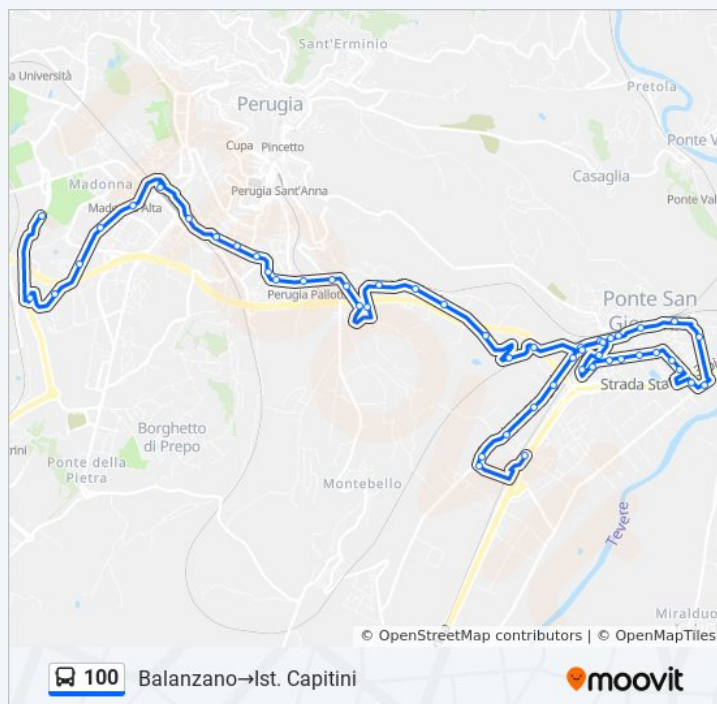

Via Alessandro Manzoni

Via Alessandro Manzoni

Via Volumnia

Via Volumnia

Via Assisana

Via Assisana

Piscille

Via Assisana

Via Assisana

Via Assisana

Via Assisana

V.Assisana

Via Pallotta

domenica

Non in Servizio

Informazioni sulla linea bus 100

Direzione: Balanzano→Ist. Capitini

Fermate: 51

Durata del tragitto: 42 min

La linea in sintesi:

V. Pallotta Staz. U. M.

Via Pallotta

Via Pallotta

V. Pallotta