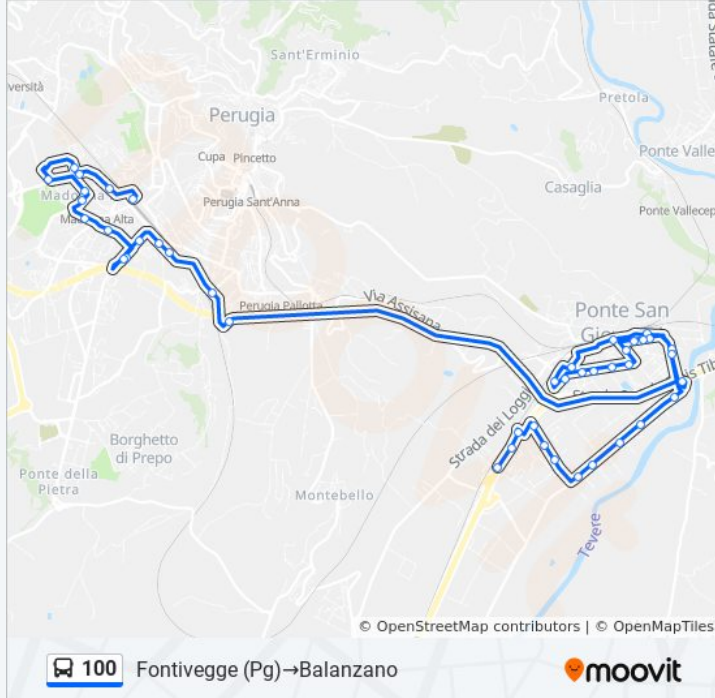

V.Adriatica

Via Della Scuola

V. D. Scuola

Via Della Scuola

Via Della Scuola

V. Cestellini

Via Alessandro Manzoni

V.A.Manzoni P.S.Giovanni

Via Alessandro Manzoni

Via Alessandro Manzoni

V.Benucci

Via Gustavo Benucci

Via Gustavo Benucci

Via Gustavo Benucci

Via Gustavo Benucci

Strada Del Piano

Strada Del Piano

Strada Del Piano

Balanzano Dopo Sottovia

Strada Tiberina Sud

Balanzano

Direzione: V.S.Pietrino→Balanzano

49 fermate

[VISUALIZZA GLI ORARI DELLA LINEA](#)