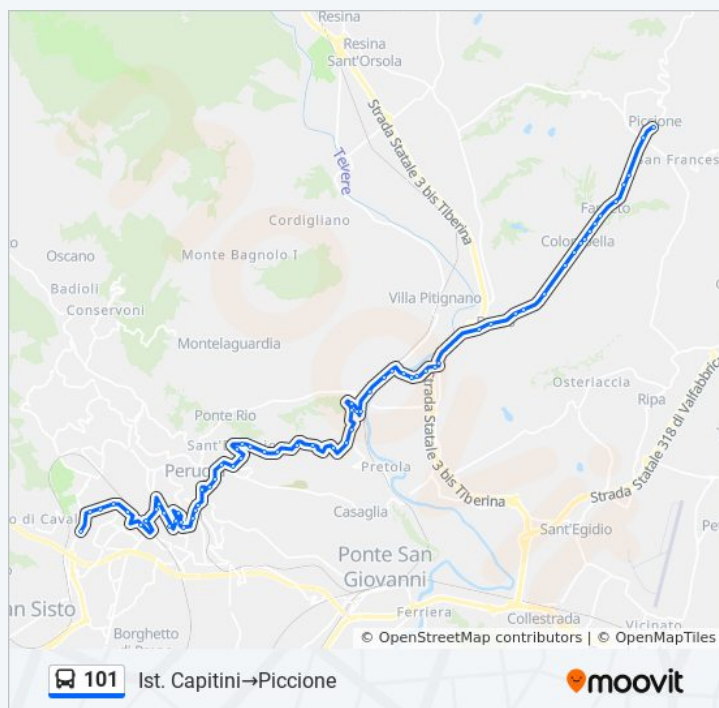

Via Mario Angeloni

Via 20 Settembre

Via 20 Settembre

V. XX Settembre

Via 20 Settembre

Via 20 Settembre

Via 20 Settembre

Via 20 Settembre

Informazioni sulla linea bus 101**Direzione:** Ist. Capitini→Piccione**Fermate:** 64**Durata del tragitto:** 42 min**La linea in sintesi:**

Via Eugubina

Via Eugubina

C. Della Breccia

Via Eugubina

Via Eugubina