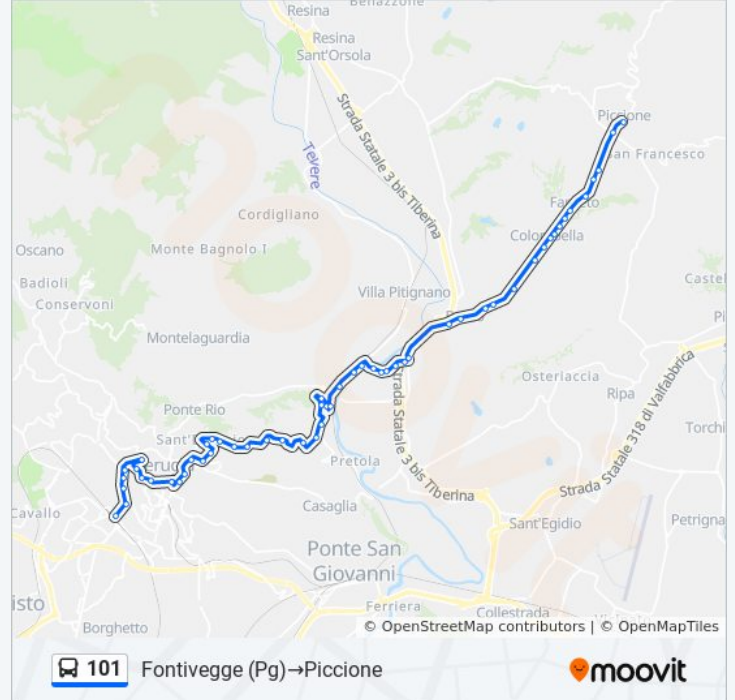

Via Eugubina

Via Eugubina

Bv. Pagliaccia

Via Eugubina

Via Eugubina

Via Eugubina

Colombella

Via Eugubina

Via Eugubina

Via Eugubina

Farneto

Farneto Perugia

Via Eugubina

Bv. Piccione

Direzione: Ist. Capitini→Piccione

64 fermate

Via Mario Angeloni

Via 20 Settembre

Via 20 Settembre

V. XX Settembre

Via 20 Settembre

Via 20 Settembre

Via 20 Settembre

Via 20 Settembre