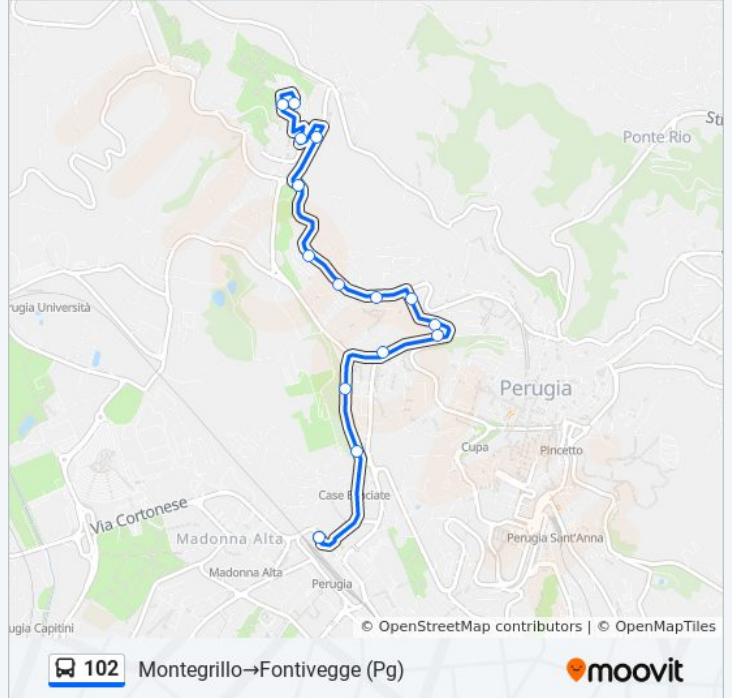

Strada Perugia-San Marco

Rimbocchi Cva

Via Annibale Vecchi

V.A.Vecchi

Via Annibale Vecchi

Elce

Via Orazio Antinori

Porta Conca (Pg)

### Orari della linea bus 102

Orari di partenza verso Montegrillo→Fontivegge (Pg):

lunedì	07:55
martedì	07:55
mercoledì	07:55
giovedì	07:55
venerdì	Non in Servizio
sabato	Non in Servizio
domenica	Non in Servizio

### Informazioni sulla linea bus 102

**Direzione:** Montegrillo→Fontivegge (Pg)

**Fermate:** 15

**Durata del tragitto:** 13 min

**La linea in sintesi:**

**Direzione: S. Enea→Montegrillo**

64 fermate

[VISUALIZZA GLI ORARI DELLA LINEA](#)

- S. Enea
- Strada Marscianese
- Strada Marscianese
- Strada Marscianese
- Via Umbria
- S. M. In Colle
- Via Umbria
- Via Umbria
- Strada Marscianese
- Strada Marscianese
- Strada Marscianese
- Strada Marscianese
- Strada Marscianese
- S. Fortunato
- Strada Marscianese
- S. M. Delfico
- Bv.S.Vetturino
- Strada Marscianese