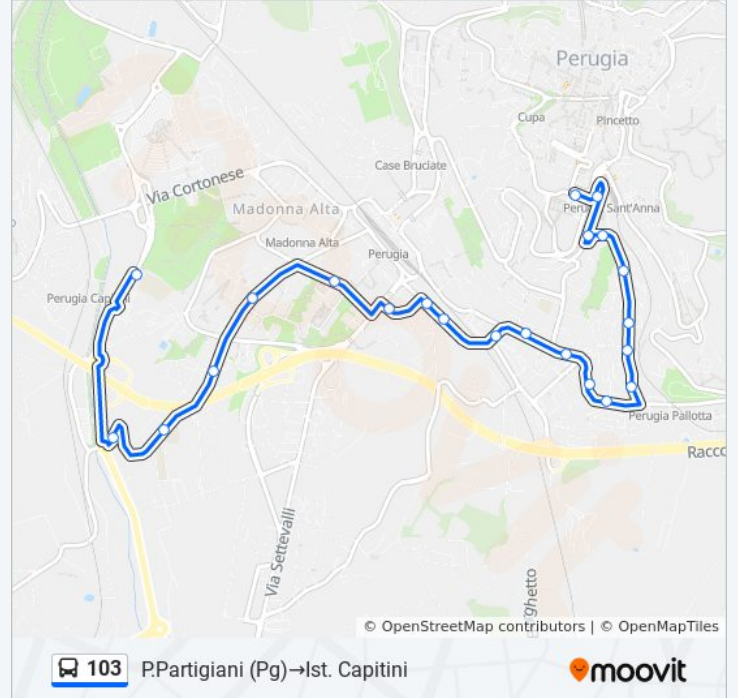

Via Madonna Alta

Madonna Alta

Centova Rotonda

Ist. Capitini

Orari, mappe e fermate della linea bus 103 disponibili in un PDF su moovitapp.com. Usa [App Moovit](#) per ottenere tempi di attesa reali, orari di tutte le altre linee o indicazioni passo-passo per muoverti con i mezzi pubblici a Perugia e Umbria.

[Scopri Moovit](#) • [Soluzioni MaaS](#) • [Paesi disponibili](#) • [Mooviter Community](#)

© 2023 Moovit - Tutti i diritti riservati

Controlla gli orari di arrivo in tempo reale