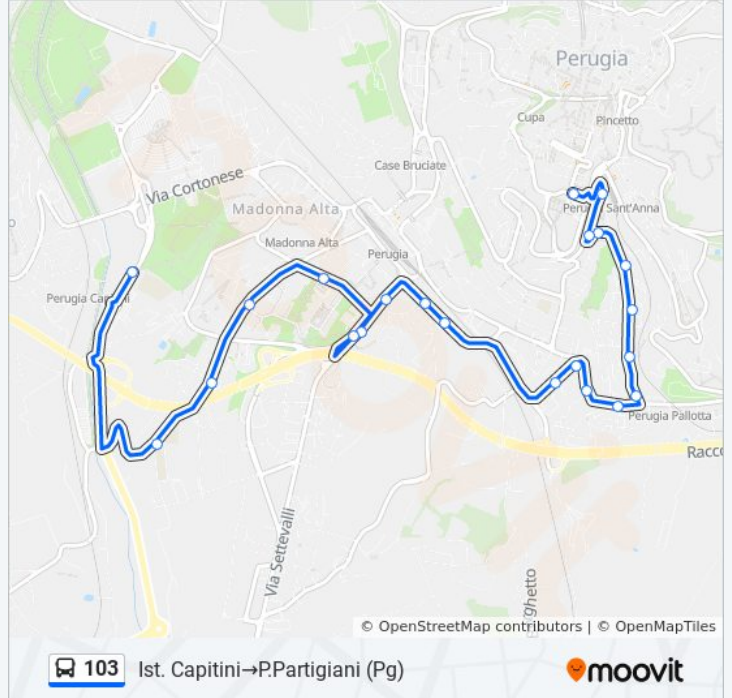

103

Ist. Capitini→P.Partigiani (Pg)

[Visualizza In Una Pagina Web](#)

La linea bus 103 (Ist. Capitini→P.Partigiani (Pg)) ha 2 percorsi. Durante la settimana è operativa:

(1) Ist. Capitini→P.Partigiani (Pg): 13:50(2) P.Partigiani (Pg)→Ist. Capitini: 07:30

Usa Moovit per trovare le fermate della linea bus 103 più vicine a te e scoprire quando passerà il prossimo mezzo della linea bus 103

Direzione: Ist. Capitini→P.Partigiani (Pg)

22 fermate

[VISUALIZZA GLI ORARI DELLA LINEA](#)

Informazioni sulla linea bus 103**Direzione:** Ist. Capitini→P.Partigiani (Pg)**Fermate:** 22**Durata del tragitto:** 20 min**La linea in sintesi:**

Direzione: P.Partigiani (Pg)→Ist. Capitini

22 fermate

Informazioni sulla linea bus 103

Direzione: P.Partigiani (Pg)→Ist. Capitini

Fermate: 22

Durata del tragitto: 19 min

La linea in sintesi:

Via Madonna Alta

Madonna Alta

Centova Rotonda