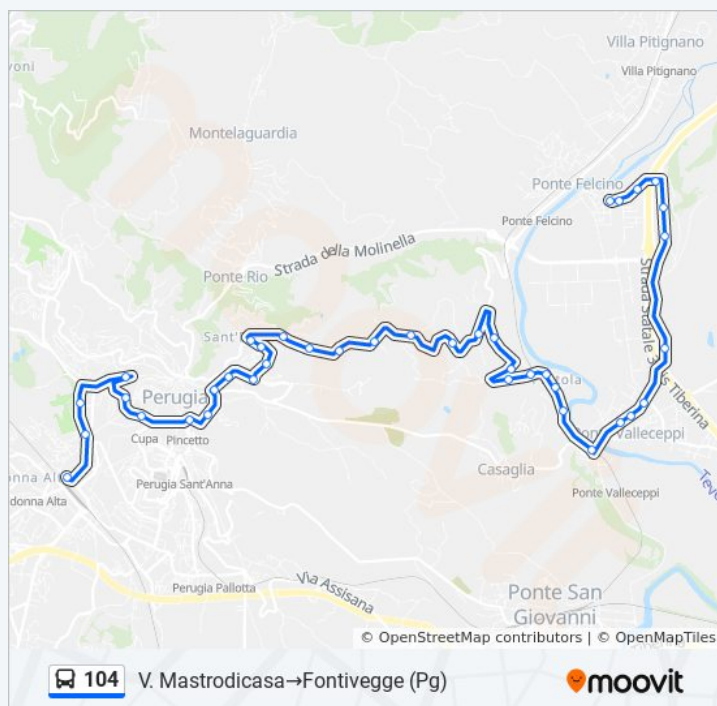

Mastrodicasa→Fontivegge (Pg):

lunedì	14:37
martedì	14:37
mercoledì	14:37
giovedì	14:37
venerdì	Non in Servizio
sabato	Non in Servizio
domenica	Non in Servizio

### Informazioni sulla linea bus 104

**Direzione:** V. Mastrodicasa→Fontivegge (Pg)

**Fermate:** 39

**Durata del tragitto:** 33 min

**La linea in sintesi:**

Via 14 Settembre

V.Xiv Settembre Mm

V. Pellini Mm (Pg)