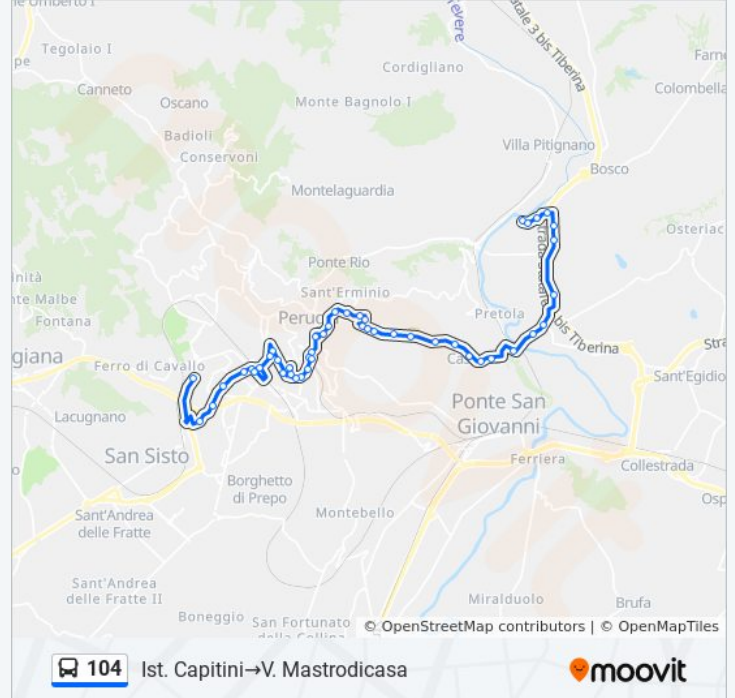

Via Narcisi

Via Narcisi

Strada Perugia-Ponte Valleceppi

P. Valleceppi

V.Arno

P. Valleceppi Cimitero

Strada Tiberina Nord

Strada Tiberina Nord

Via Leonida Mastrodicasa

Via Leonida Mastrodicasa

Via Leonida Mastrodicasa

V. Mastrodicasa

**Direzione: V. Mastrodicasa → Fontivegge (Pg)**

**Orari della linea bus 104**

39 fermate

[VISUALIZZA GLI ORARI DELLA LINEA](#)