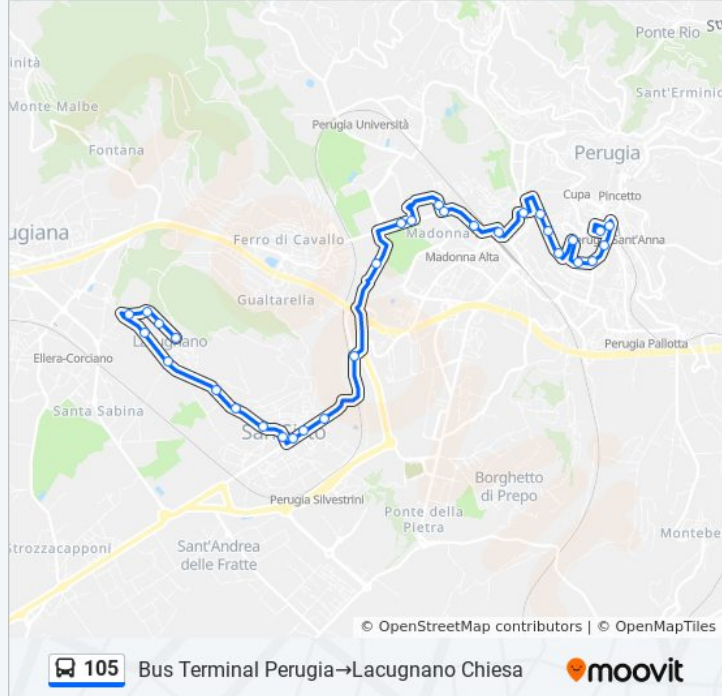

Usa Moovit per trovare le fermate della linea bus 105 più vicine a te e scoprire quando passerà il prossimo mezzo della linea bus 105

Direzione: Bus Terminal Perugia→Lacugnano Chiesa

31 fermate

[VISUALIZZA GLI ORARI DELLA LINEA](#)

Informazioni sulla linea bus 105

Direzione: Bus Terminal Perugia→Lacugnano Chiesa

Fermate: 31

Durata del tragitto: 29 min

La linea in sintesi:

Via San Sisto

V. Tagliapietra

Strada Lacugnano

Strada Lacugnano

Strada Lacugnano

Lacugnano Bassa

Strada Lacugnano-Ellera

Via Antonio Canova

Via Antonio Canova

Via Antonio Canova

Lacugnano Chiesa

Direzione: Ist. E. Fermi→Bus Terminal Perugia

28 fermate

[VISUALIZZA GLI ORARI DELLA LINEA](#)

Ist. E. Fermi

Strada Lacugnano

Strada Lacugnano

V. Tagliapietra

Via San Sisto