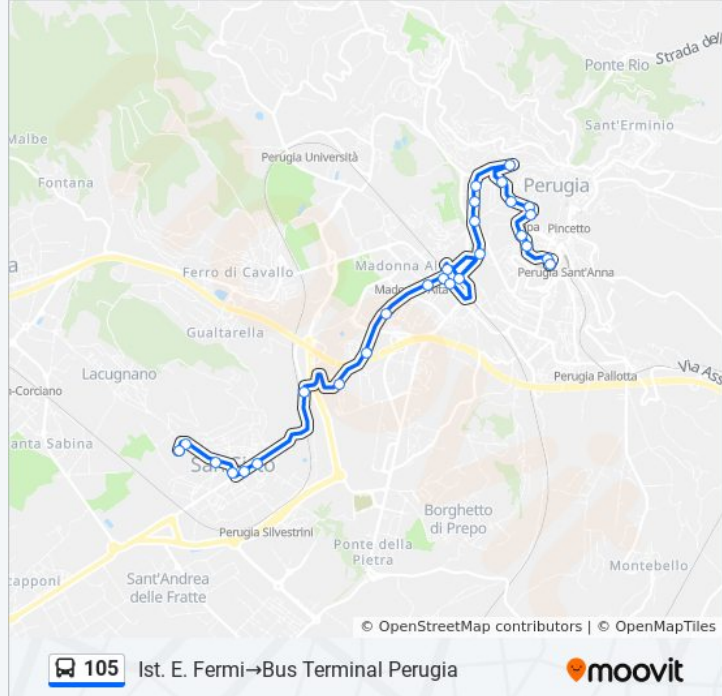

Informazioni sulla linea bus 105

Direzione: Bus Terminal Perugia→Lacugnano Chiesa

Fermate: 31

Durata del tragitto: 29 min

La linea in sintesi:

Via San Sisto

V. Tagliapietra

Strada Lacugnano

Informazioni sulla linea bus 105

Direzione: Ist. E. Fermi→Bus Terminal Perugia

Fermate: 28

Durata del tragitto: 29 min

La linea in sintesi:

V. R. D'Andreotto

Porta Conca (Pg)

Via Orazio Antinori

V. Pellini Mm (Pg)

Via Pompeo Pellini

Via Pompeo Pellini

Via Pompeo Pellini

Via Pompeo Pellini

P.Partigiani (Pg)

Bus Terminal Perugia

Direzione: Ist. E. Fermi→P.Partigiani (Pg)

27 fermate

[VISUALIZZA GLI ORARI DELLA LINEA](#)

Ist. E. Fermi

Strada Lacugnano

Strada Lacugnano

V. Tagliapietra

Via San Sisto

Via San Sisto