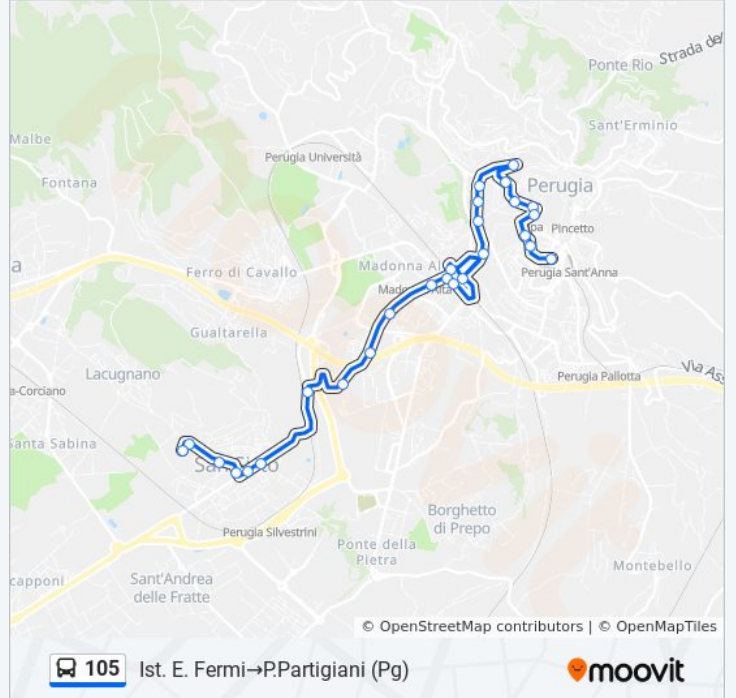

Usa Moovit per trovare le fermate della linea bus 105 più vicine a te e scoprire quando passerà il prossimo mezzo della linea bus 105

Direzione: Bus Terminal Perugia→Lacugnano Chiesa

31 fermate

[VISUALIZZA GLI ORARI DELLA LINEA](#)

Informazioni sulla linea bus 105

Direzione: Bus Terminal Perugia→Lacugnano Chiesa

Fermate: 31

Durata del tragitto: 29 min

La linea in sintesi:

Via San Sisto

V. Tagliapietra

Strada Lacugnano

Informazioni sulla linea bus 105

Direzione: Ist. E. Fermi→P.Partigiani (Pg)

Fermate: 27

Durata del tragitto: 28 min

La linea in sintesi:

V. R. D'Andreotto

Porta Conca (Pg)

Via Orazio Antinori

V. Pellini Mm (Pg)

Via Pompeo Pellini

Via Pompeo Pellini

Via Pompeo Pellini

Via Pompeo Pellini

P.Partigiani (Pg)

Orari, mappe e fermate della linea bus 105 disponibili in un PDF su moovitapp.com. Usa [App Moovit](#) per ottenere tempi di attesa reali, orari di tutte le altre linee o indicazioni passo-passo per muoverti con i mezzi pubblici a Perugia e Umbria.