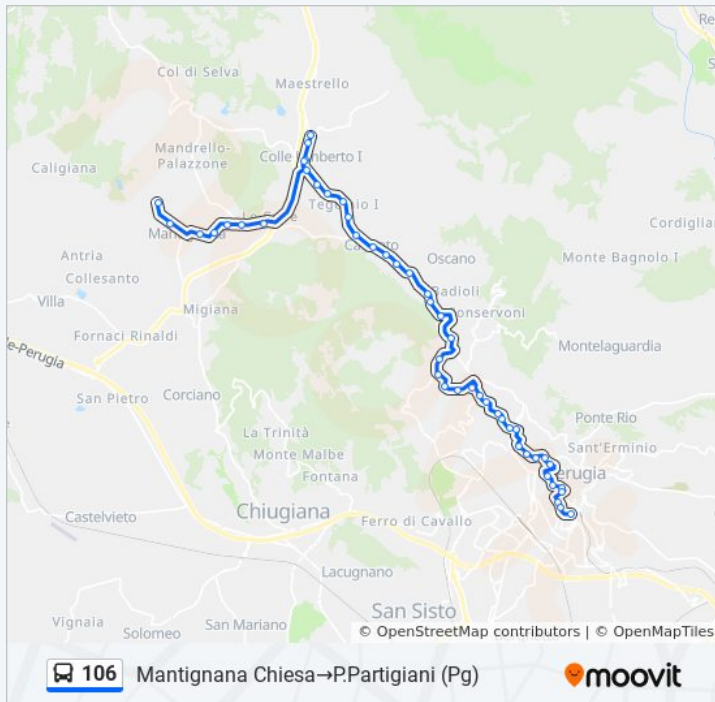

Cenerente

Strada San Marco-Cenerente

Strada San Marco-Cenerente

Strada San Marco-Cenerente

Strada San Marco-Cenerente

Strada San Marco-Cenerente

S. Marco

Strada Perugia-San Marco

Strada Perugia-San Marco

Strada Perugia-San Marco

Strada Perugia-San Marco

Strada Perugia-San Marco

Rimbocchi Cva

Via Annibale Vecchi

V.A.Vecchi

Via Annibale Vecchi

Elce

Informazioni sulla linea bus 106

Direzione: Mantignana Chiesa→P.Partigiani (Pg)

Fermate: 48

Durata del tragitto: 35 min

La linea in sintesi:

Via Orazio Antinori

Via Orazio Antinori

V. Pellini Mm (Pg)

Via Pompeo Pellini

Via Pompeo Pellini

Via Pompeo Pellini

Via Pompeo Pellini

P.Partigiani (Pg)

Direzione: V.S.Pietrino→Mantignana Chiesa

55 fermate