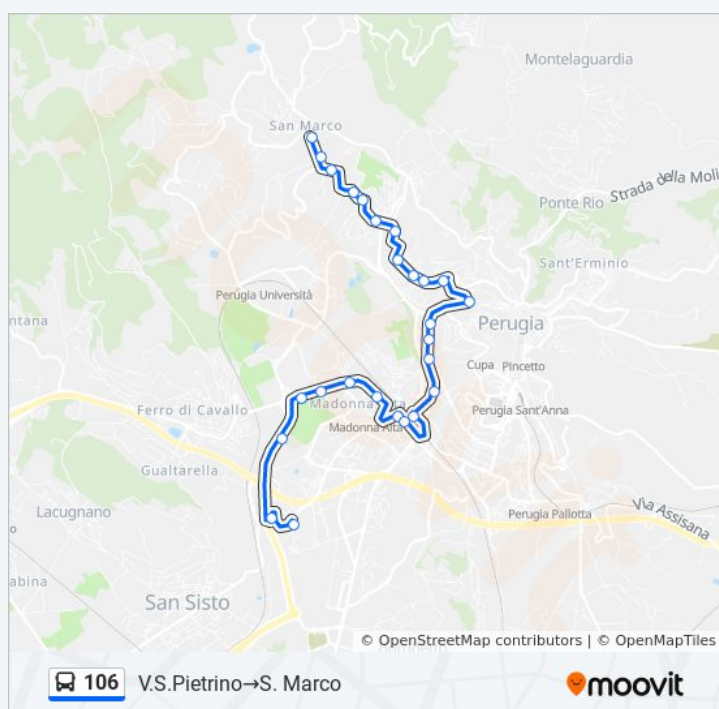

Via Leonardo Da Vinci

Mantignana

Via Leonardo Da Vinci Mantignana

Via Michelangelo Buonarroti

Direzione: V.S.Pietrino→S. Marco

26 fermate

[VISUALIZZA GLI ORARI DELLA LINEA](#)

V.S.Pietrino

Fontivegge FS

Via Mario Angeloni

Via Ruggero D'Andreotto

Via Ruggero D'Andreotto

V. R. D'Andreotto

Porta Conca (Pg)

Elce

Via Annibale Vecchi

V.A.Vecchi

Via Annibale Vecchi

Rimbocchi Cva

Strada Perugia-San Marco

Strada Perugia-San Marco

Strada Perugia-San Marco

Strada Perugia-San Marco

Strada Perugia-San Marco

Informazioni sulla linea bus 106**Direzione:** V.S.Pietrino→S. Marco**Fermate:** 26**Durata del tragitto:** 25 min**La linea in sintesi:**

moovitapp.com. Usa [App Moovit](#) per ottenere tempi di attesa reali, orari di tutte le altre linee o indicazioni passo-passo per muoverti con i mezzi pubblici a Perugia e Umbria.