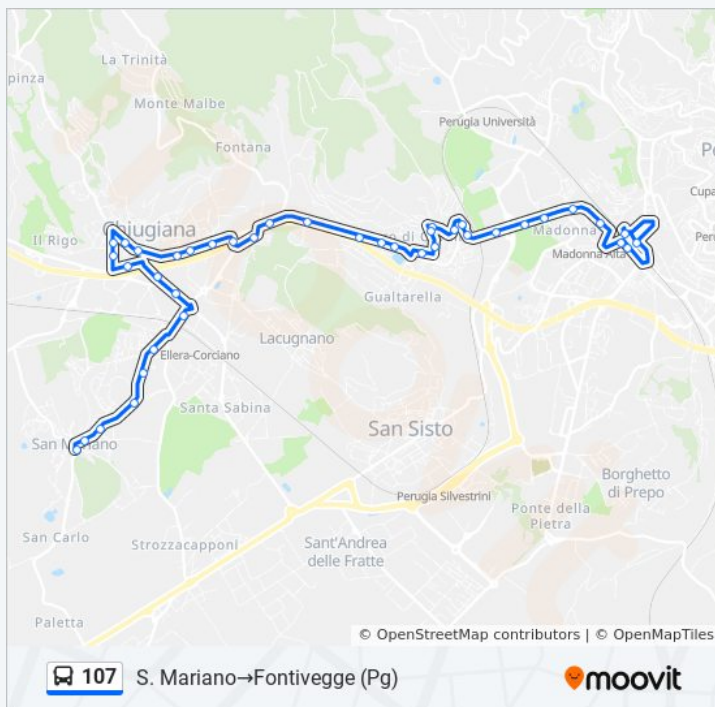

Via Giuseppe Di Vittorio

Via Antonio Gramsci

Ellera

Olmo

Olmo

Strada Trasimeno Ovest

Strada Trasimeno Ovest

Strada Trasimeno Ovest

V. Sicilia

domenica

Non in Servizio

Informazioni sulla linea bus 107

Direzione: S. Mariano→Fontivegge (Pg)

Fermate: 40

Durata del tragitto: 37 min

La linea in sintesi:

Fontivegge (Pg)

Fontivegge FS

Direzione: S. Mariano→Fontivegge (Pg)

44 fermate

[VISUALIZZA GLI ORARI DELLA LINEA](#)

S. Mariano

S. Mariano

Via Belfiore