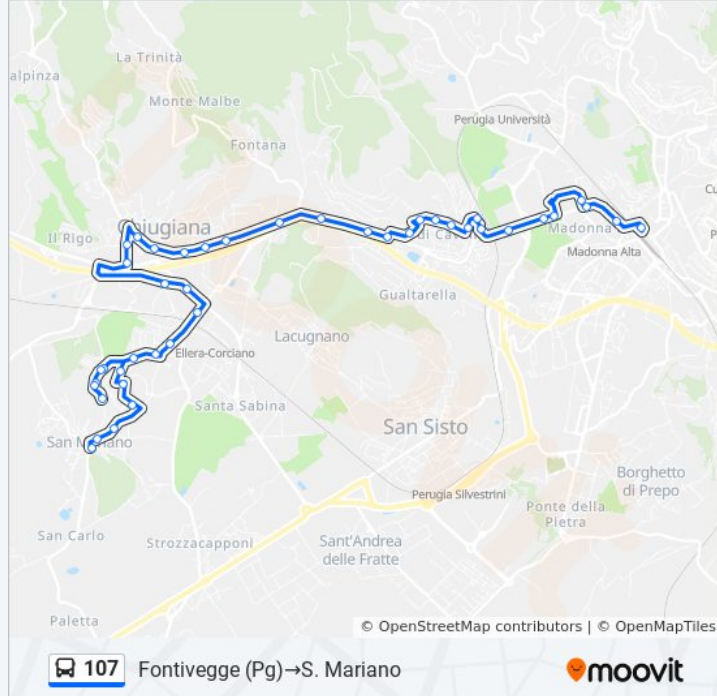

Durata del tragitto: 33 min

La linea in sintesi:

Olmo

Ellera

Via Antonio Gramsci

Via Giuseppe Di Vittorio

Via Giuseppe Di Vittorio

Via Filippo Turati

Via Giovanni Giolitti

V. Giolitti Alta

Via Giovanni Giolitti

Via Giovanni Giolitti

Via Giorgio Amendola

V. G. Amendola

Via Giorgio Amendola

Via Belfiore

S. Mariano

S. Mariano

107 Fontivegge (Pg)→S. Mariano

Direzione: S. Mariano→Fontivegge (Pg)

40 fermate

[VISUALIZZA GLI ORARI DELLA LINEA](#)

S. Mariano

S. Mariano