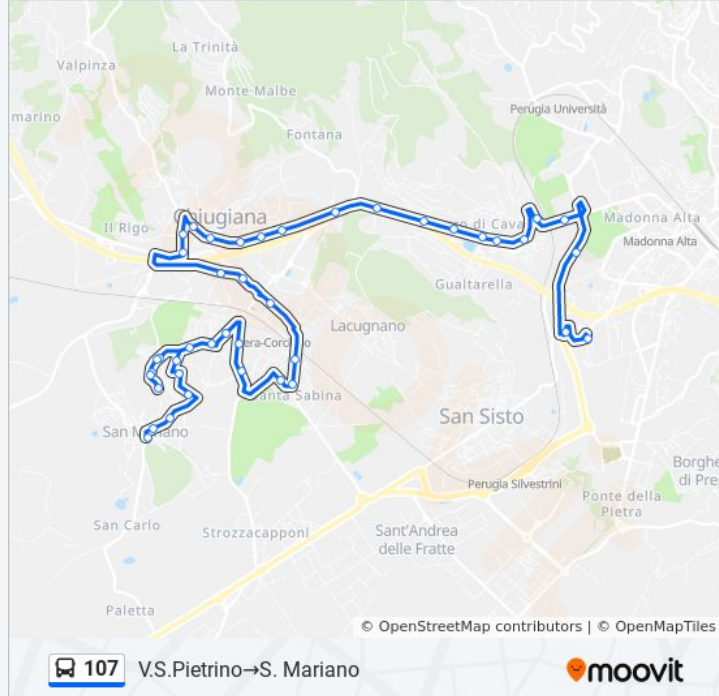

S. Sabina

Via Bonaventura Tecchi

V. Y. Gagarin

Via Yuri Gagarin

Via Luigi Settembrini

Via Giovanni Giolitti

Via Giovanni Giolitti

Via Giovanni Giolitti

Via Giovanni Giolitti

V. Giolitti Alta

Via Giovanni Giolitti

Via Giovanni Giolitti

Via Giorgio Amendola

V. G. Amendola

Via Giorgio Amendola

Via Belfiore

S. Mariano

S. Mariano

Orari, mappe e fermate della linea bus 107 disponibili in un PDF su moovitapp.com. Usa [App Moovit](https://moovitapp.com) per ottenere tempi di attesa reali, orari di tutte le altre linee o indicazioni passo-passo per muoverti con i mezzi pubblici a Perugia e Umbria.