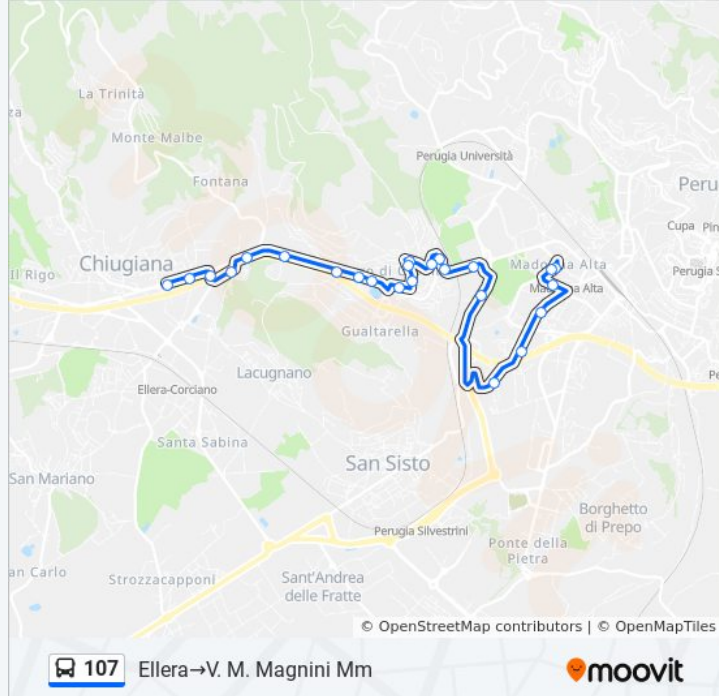

Usa Moovit per trovare le fermate della linea bus 107 più vicine a te e scoprire quando passerà il prossimo mezzo della linea bus 107

Direzione: Ellera→V. M. Magnini Mm

24 fermate

[VISUALIZZA GLI ORARI DELLA LINEA](#)

Informazioni sulla linea bus 107

Direzione: Ellera→V. M. Magnini Mm

Fermate: 24

Durata del tragitto: 20 min

La linea in sintesi:

Via Madonna Alta

Via Magno Magnini

V. M. Magnini Mm

V. M. Magnini Mm

Direzione: Fontivegge (Pg)→S. Mariano

42 fermate

[VISUALIZZA GLI ORARI DELLA LINEA](#)

Fontivegge (Pg)

Via Cortonese

V. Cortonese

Str. Jet

Via Ferdinando Gregorovius

Via Caravelle

V. Caravelle

Strada Trasimeno Ovest

Strada Trasimeno Ovest

Strada Trasimeno Ovest

Orari della linea bus 107

Orari di partenza verso Fontivegge (Pg)→S. Mariano: